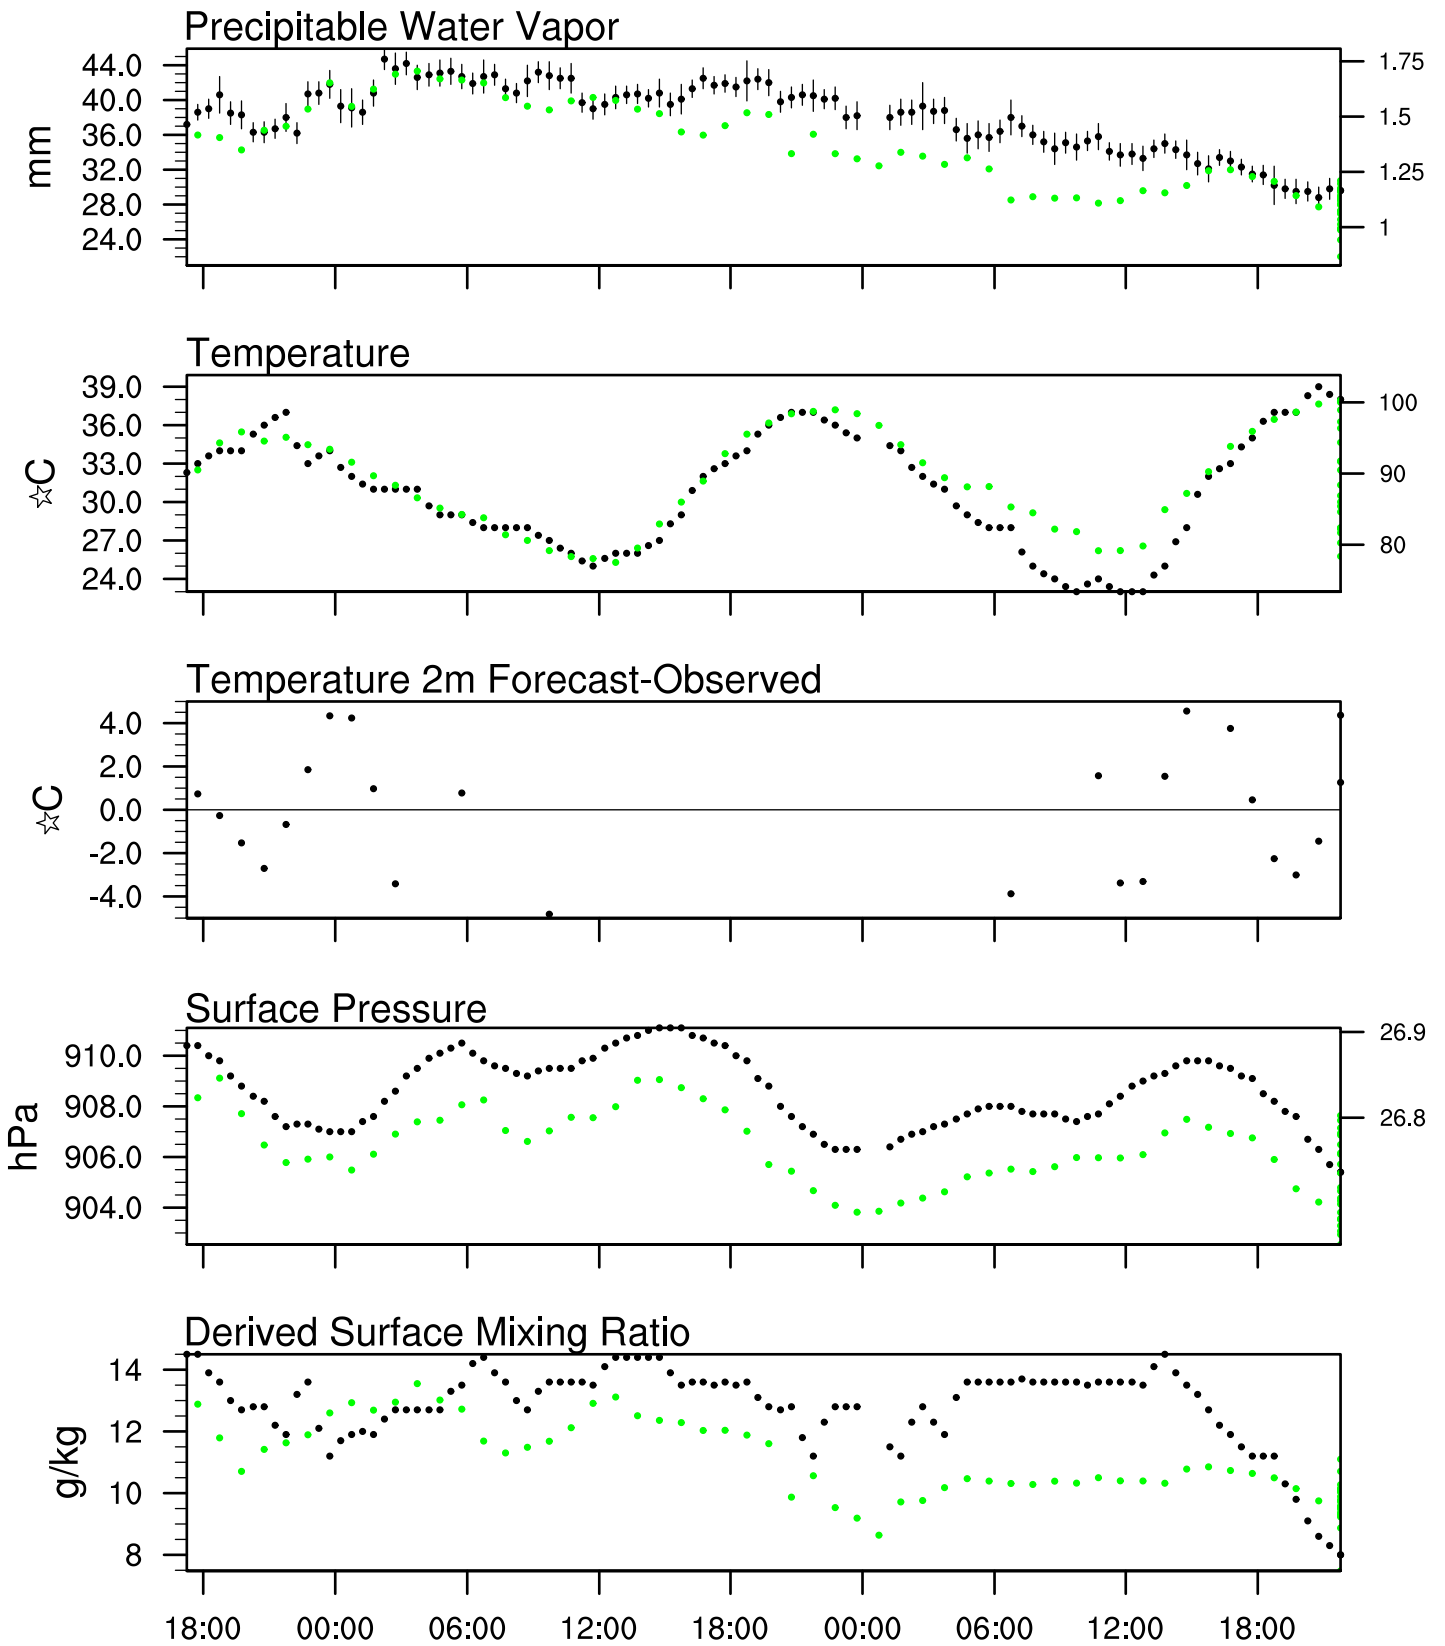

# Safford/KSAD, AZ 26Jul 2020 17Z

Plcl=731 Tlcl[C]=13 Shox=-1 Pwat[cm]=4 Cape[J]= 2121