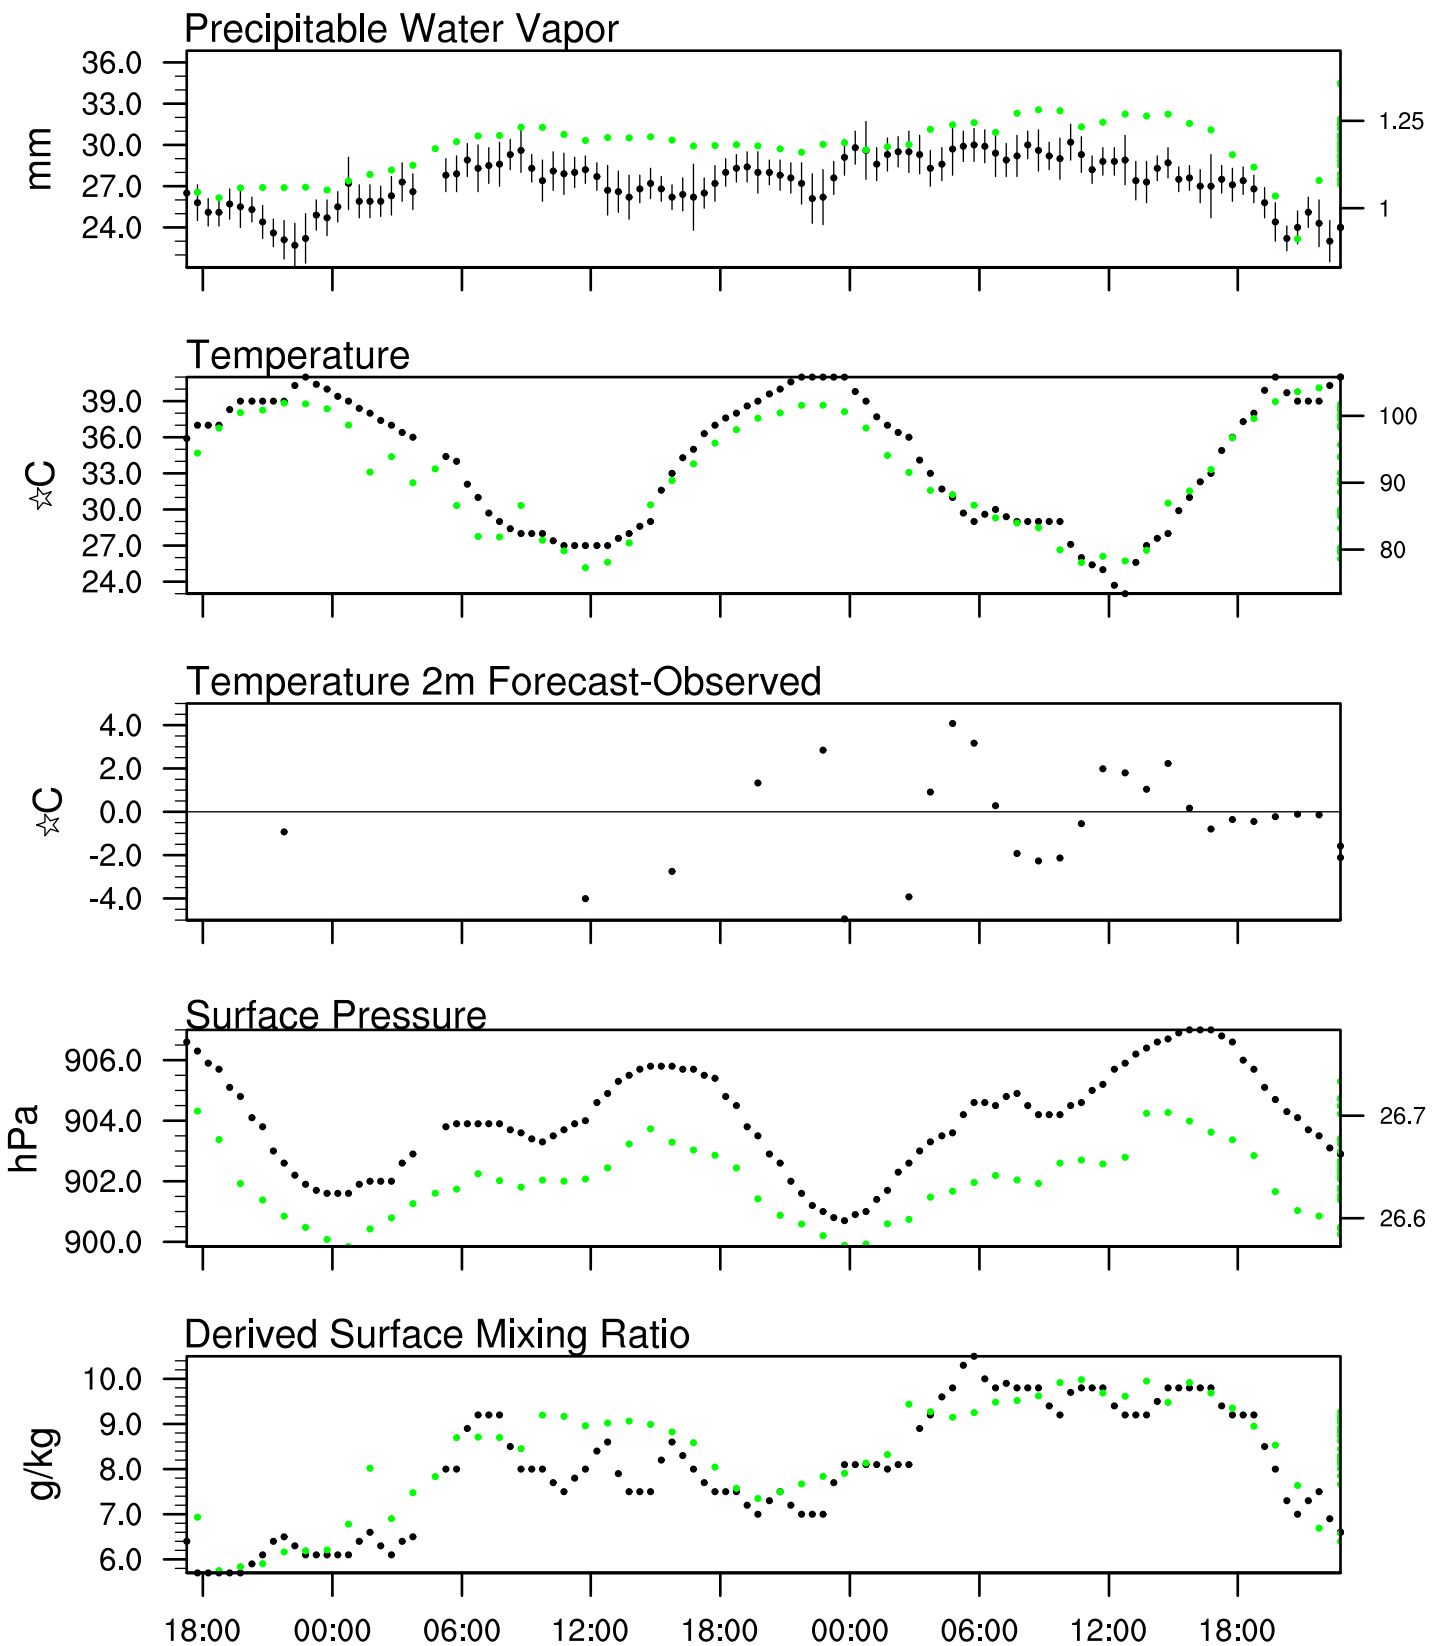

Safford/KSAD, AZ

26 Aug 2020 17:45 UTC - 30 Aug 2020 6:15 UTC

Safford/KSAD, AZ 26Aug 2020 17Z

Plcl=622 Tlcl[C]=0 Shox=3 Pwat[cm]=3 Cape[J]= 0

Safford/KSAD, AZ 27Aug 2020 5Z

Plcl=666 Tlcl[C]=5 Shox=1 Pwat[cm]=3 Cape[J]= 125

Safford/KSAD, AZ 27Aug 2020 17Z

Ptcl=635 Tlcl[C]=4 Shox=0 Pwat[cm]=3 Cape[J]= 319

Safford/KSAD, AZ 28Aug 2020 5Z

Plcl=676 Tlcl[C]=6 Shox=-1 Pwat[cm]=3 Cape[J]= 129

Safford/KSAD, AZ 28Aug 2020 17Z

Plcl=651 Tlcl[C]=6 Shox=-1 Pwat[cm]=3 Cape[J]= 927