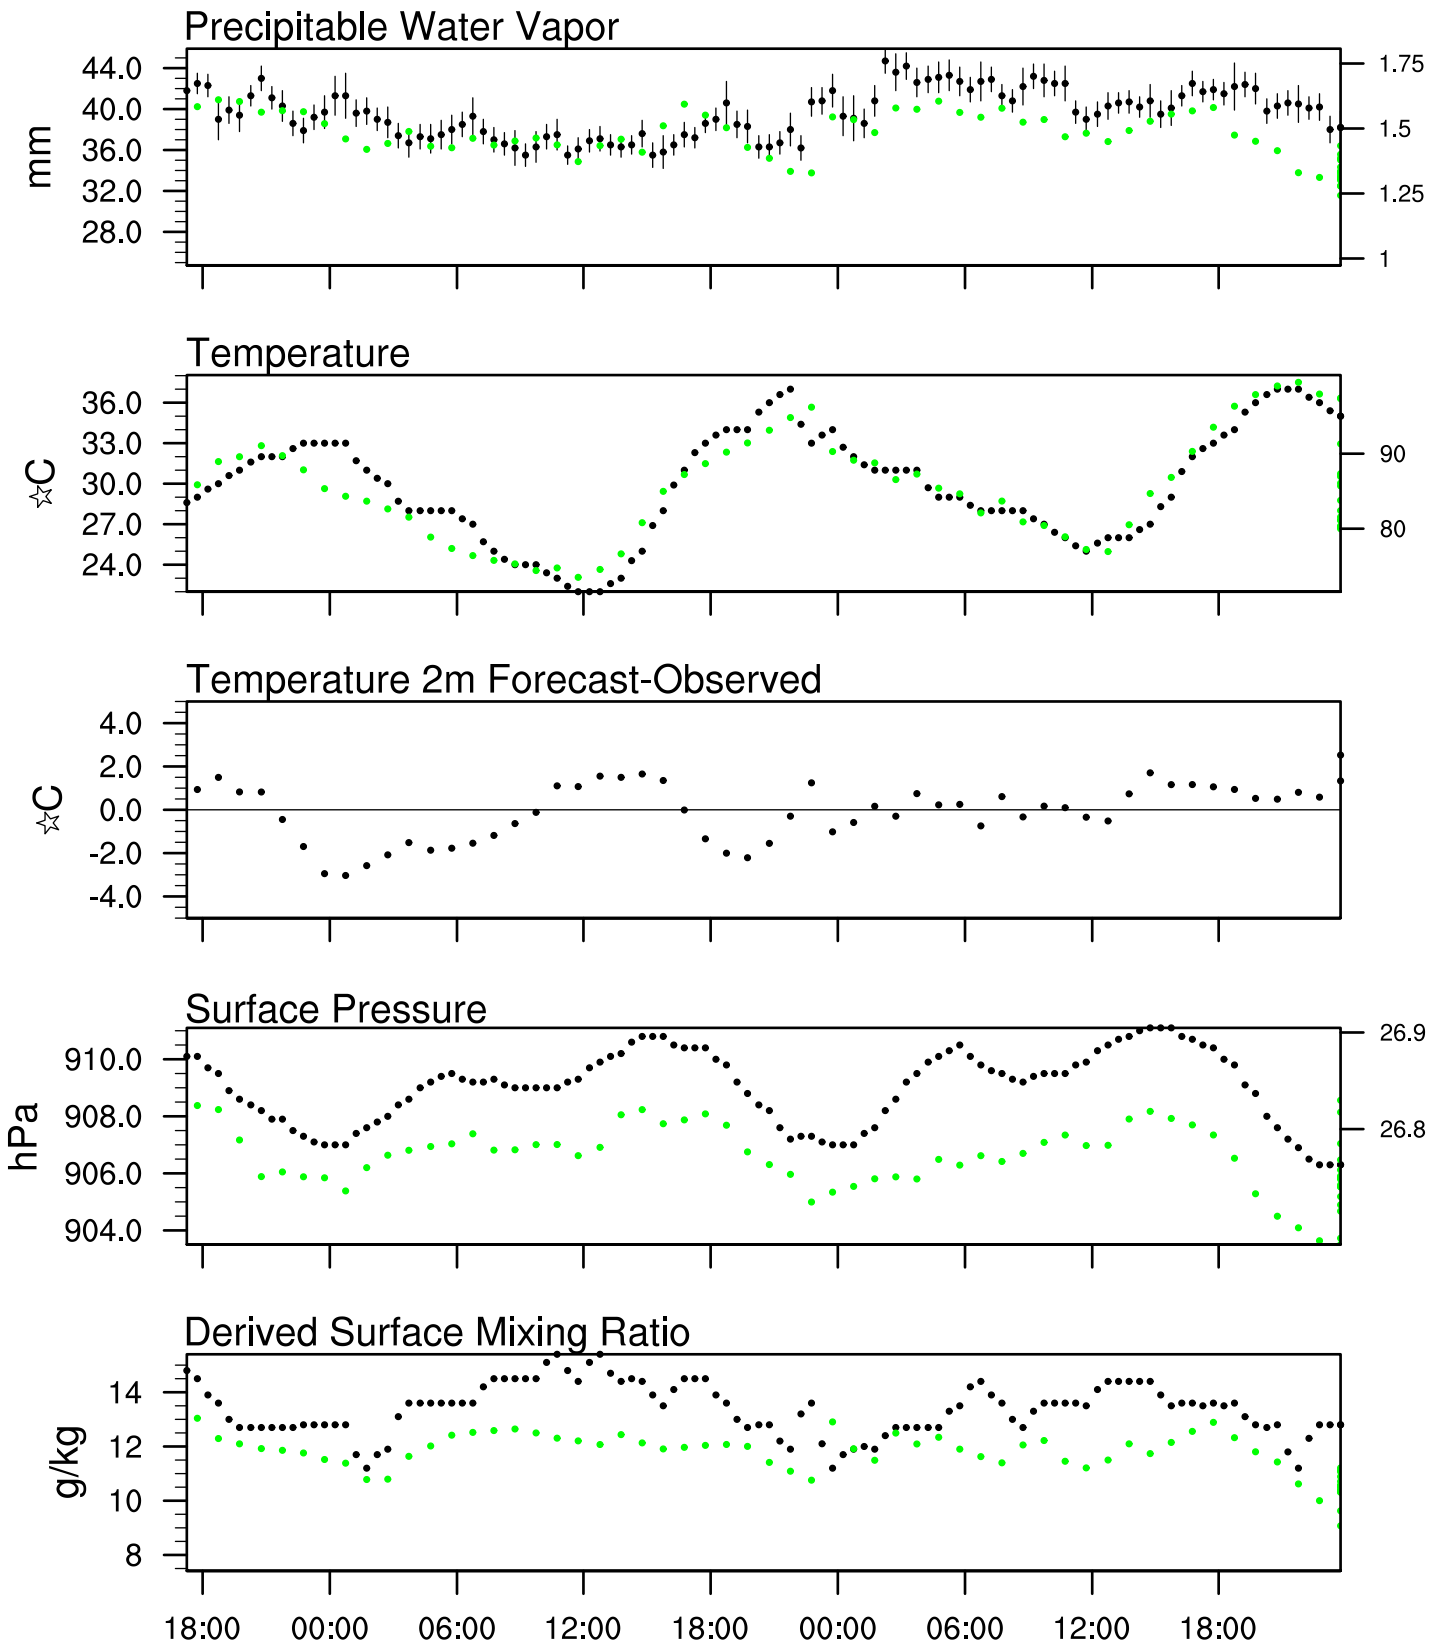

Safford/KSAD, AZ

25 Jul 2020 17:45 UTC - 29 Jul 2020 6:15 UTC

Safford/KSAD, AZ 25Jul 2020 17Z

Plcl=757 Tlcl[C]=14 Shox=-1 Pwat[cm]=4 Cape[J]= 1270

Safford/KSAD, AZ 26Jul 2020 5Z

Plcl=788 Tlcl[C]=13 Shox=0 Pwat[cm]=4 Cape[J]= 23

Safford/KSAD, AZ 26Jul 2020 17Z

Plcl=727 Tlcl[C]=12 Shox=-2 Pwat[cm]=4 Cape[J]= 1275

Safford/KSAD, AZ 27Jul 2020 5Z

Plcl=736 Tlcl[C]=12 Shox=-1 Pwat[cm]=4 Cape[J]= 529

Safford/KSAD, AZ 27Jul 2020 17Z

Plcl=715 Tlcl[C]=12 Shox=-2 Pwat[cm]=4 Cape[J]= 2249