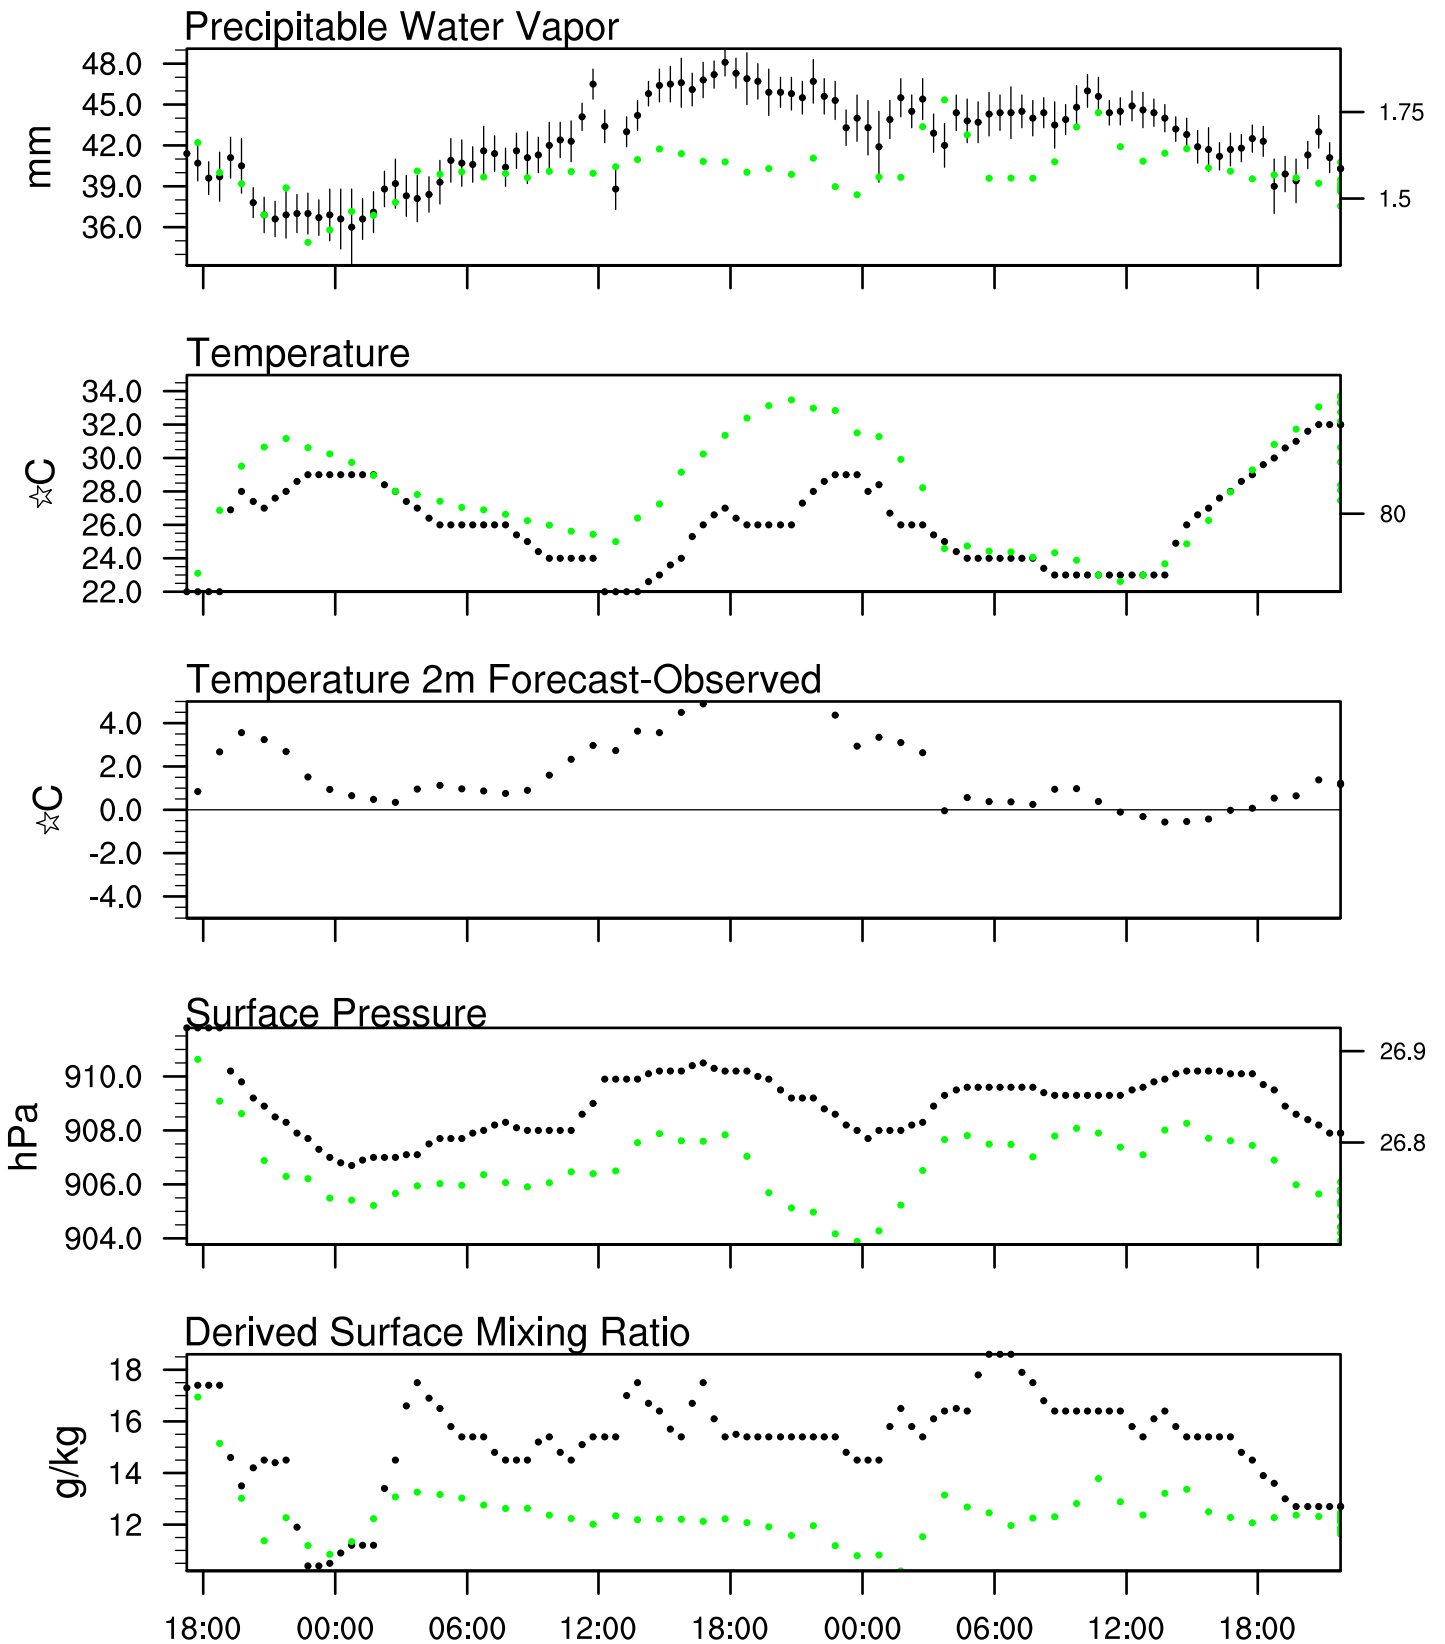

# Safford/KSAD, AZ 23Jul 2020 17Z

Plcl=870 Tlcl[C]=19 Shox=-2 Pwat[cm]=4 Cape[J]= 1974