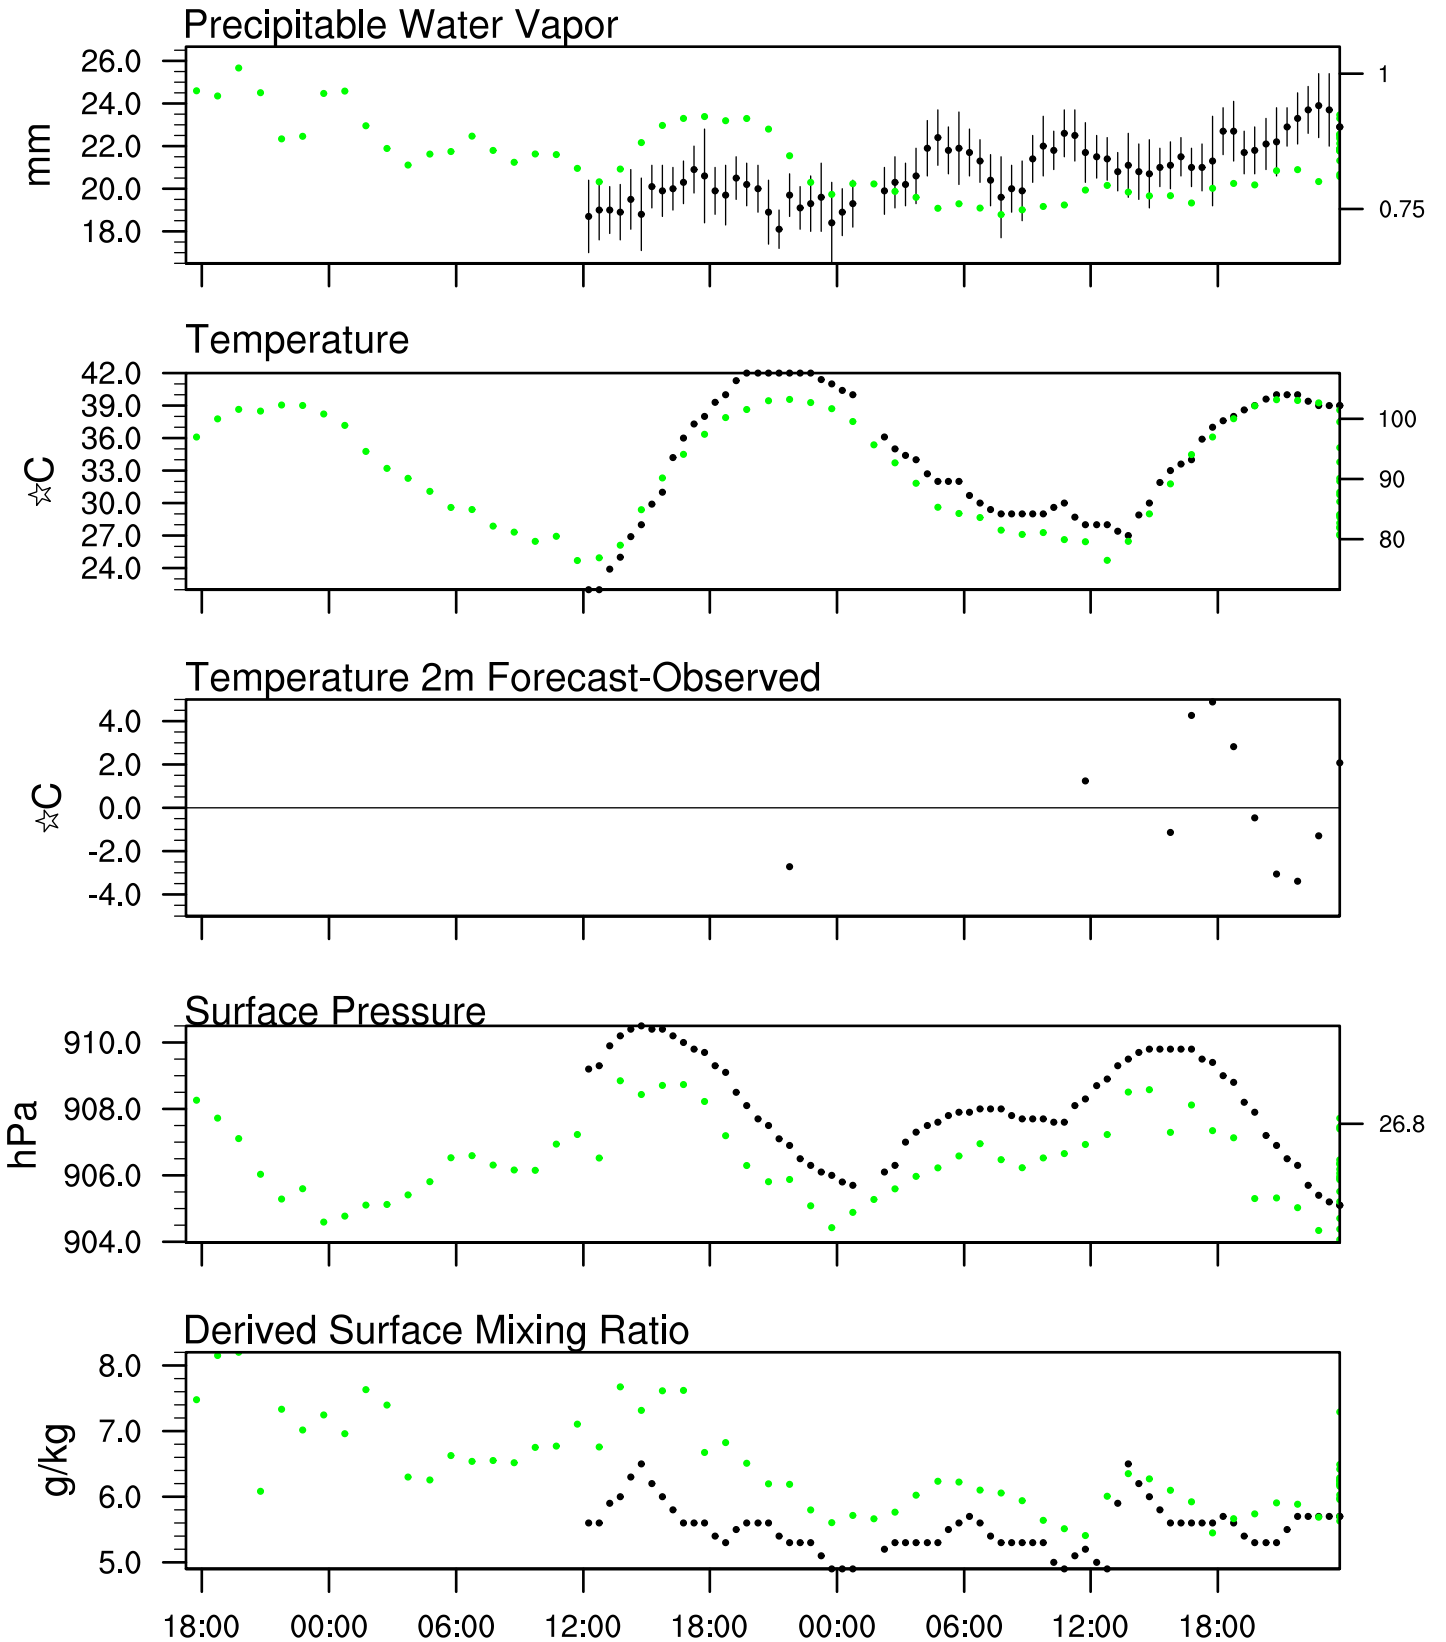

# Safford/KSAD, AZ 9Aug 2020 17Z

Plcl=626 Tlcl[C]=3 Shox=-1 Pwat[cm]=2 Cape[J]= 412