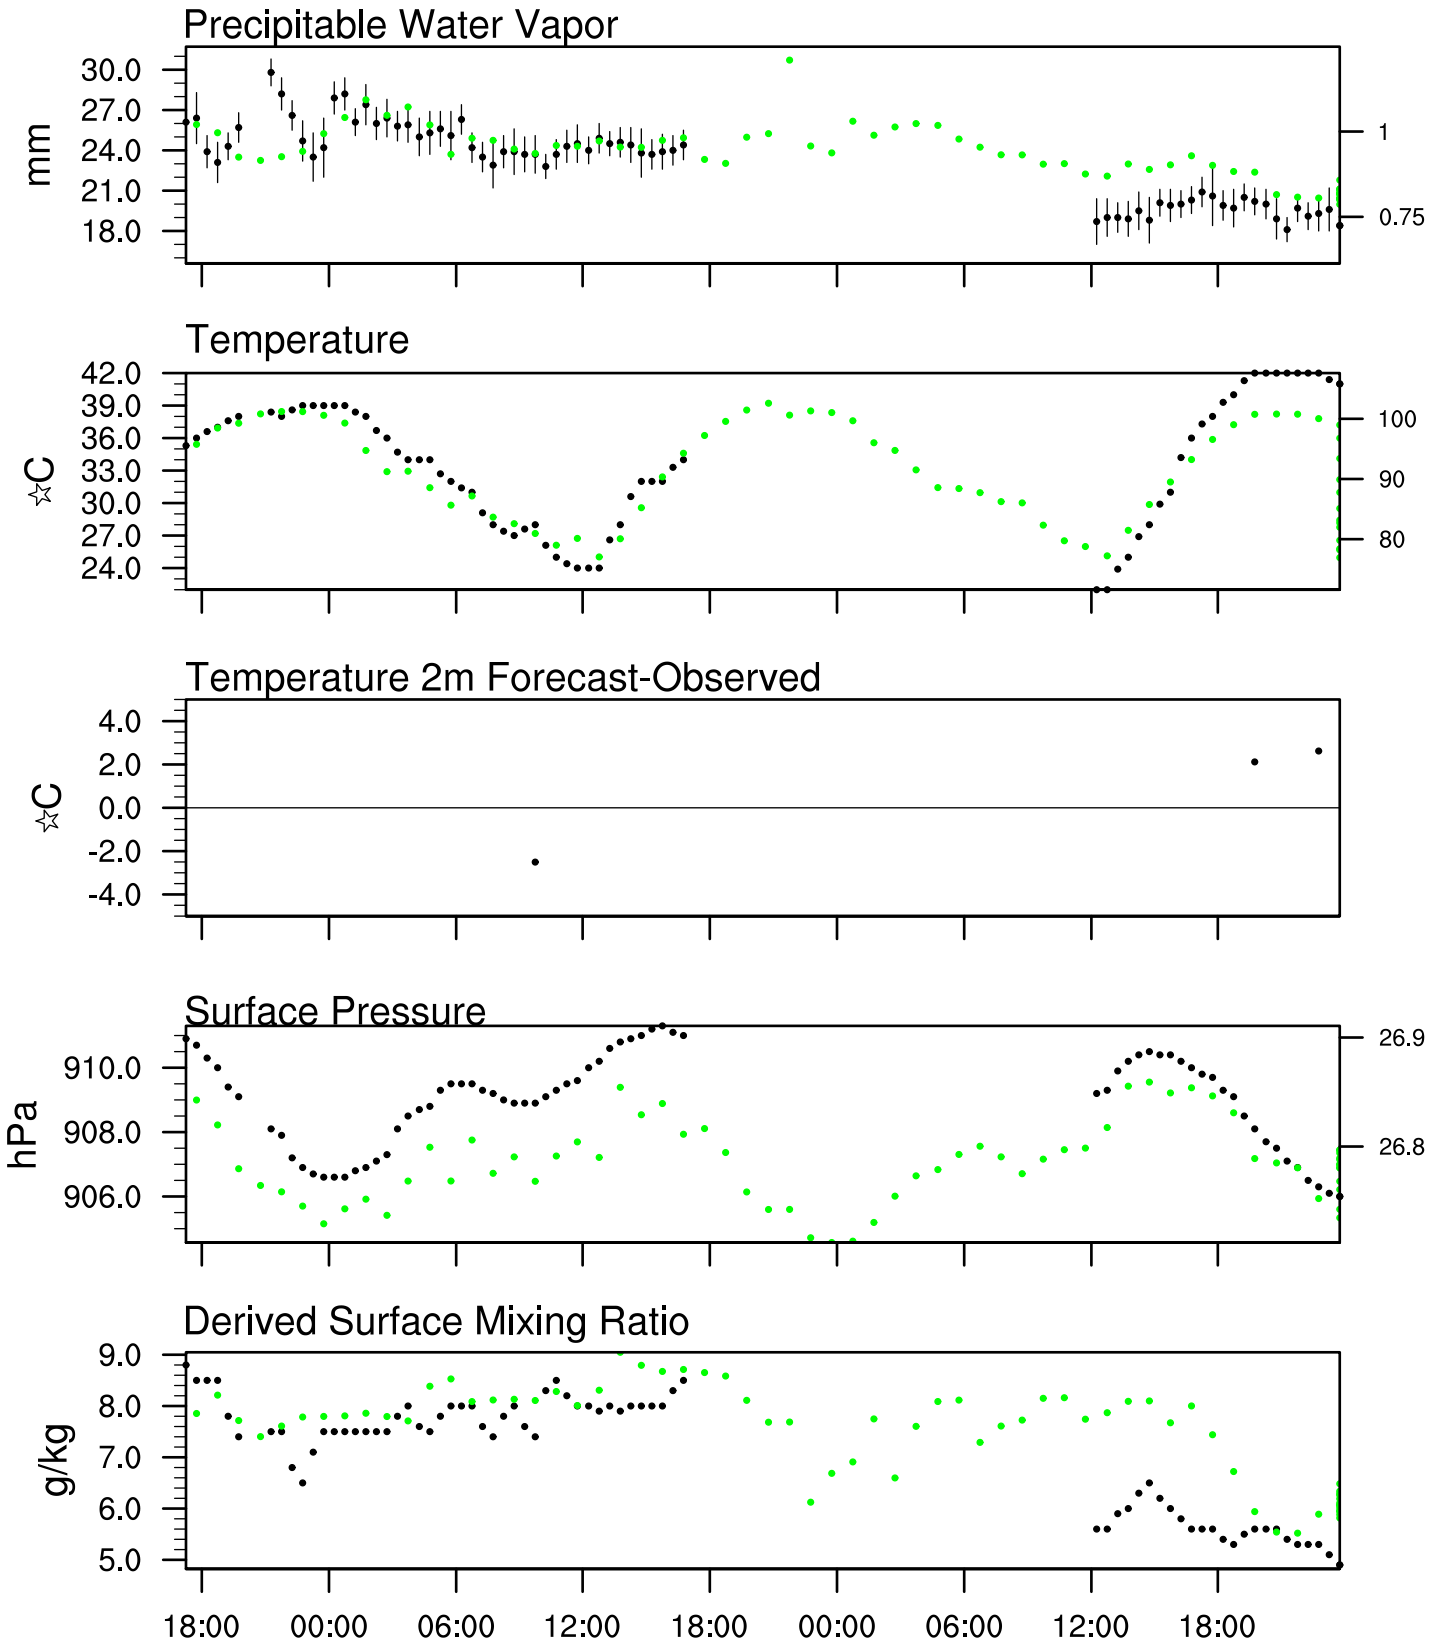

Safford/KSAD, AZ

8 Aug 2020 17:45 UTC - 12 Aug 2020 6:15 UTC

Safford/KSAD, AZ 8Aug 2020 17Z

Plcl=638 Tlcl[C]=4 Shox=-1 Pwat[cm]=3 Cape[J]= 688

Safford/KSAD, AZ 9Aug 2020 5Z

Plcl=674 Tlcl[C]=5 Shox=0 Pwat[cm]=2 Cape[J]= 91

Safford/KSAD, AZ 9Aug 2020 17Z

Plcl=640 Tlcl[C]=5 Shox=-2 Pwat[cm]=2 Cape[J]= 803

Safford/KSAD, AZ 10Aug 2020 5Z

Plcl=654 Tlcl[C]=4 Shox=0 Pwat[cm]=2 Cape[J]= 204

Safford/KSAD, AZ 10Aug 2020 17Z

Plcl=627 Tlcl[C]=2 Shox=0 Pwat[cm]=2 Cape[J]= 175