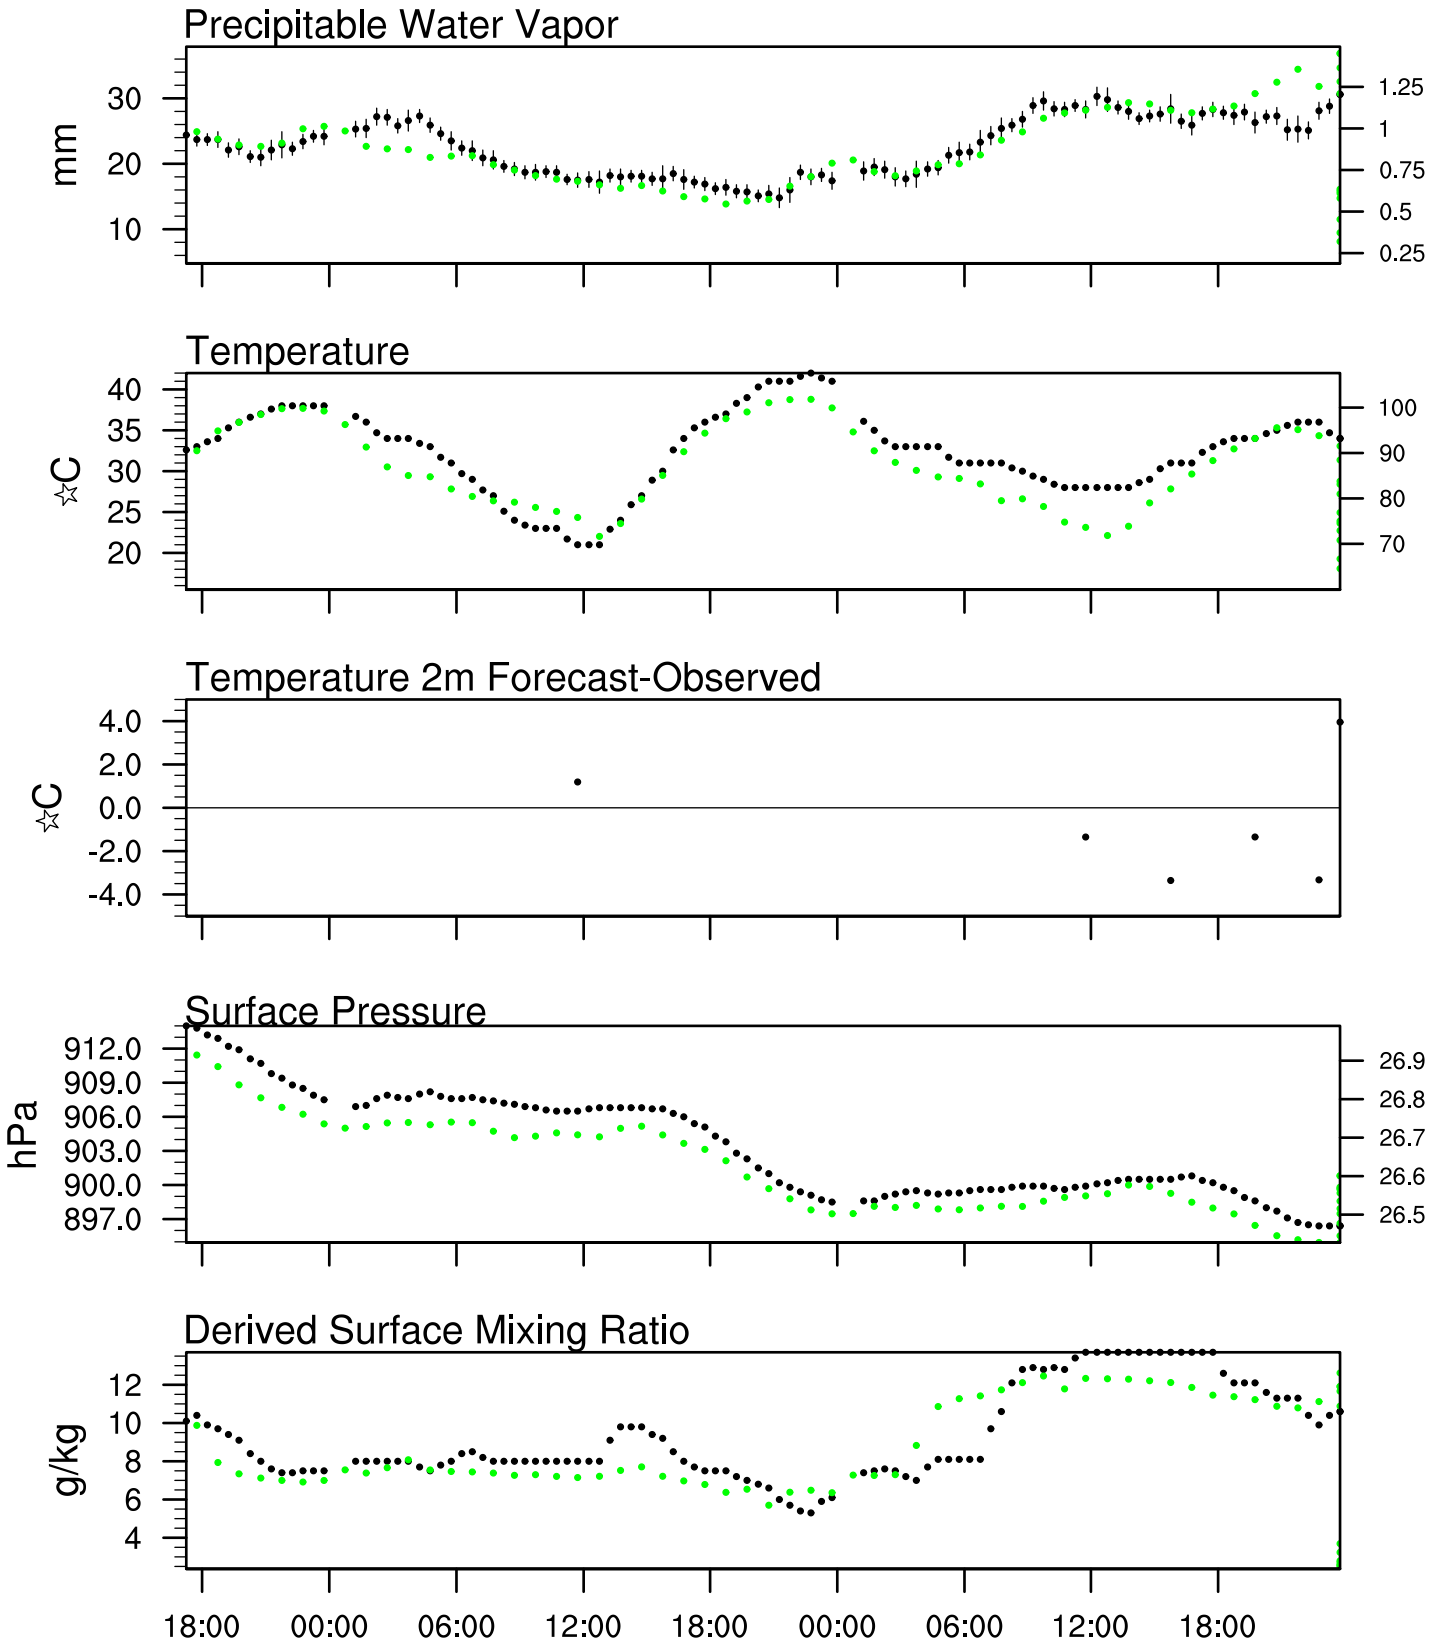

# Safford/KSAD, AZ 6Sep 2020 17Z

Plcl=682 Tlcl[C]=6 Shox=0 Pwat[cm]=2 Cape[J]= 147