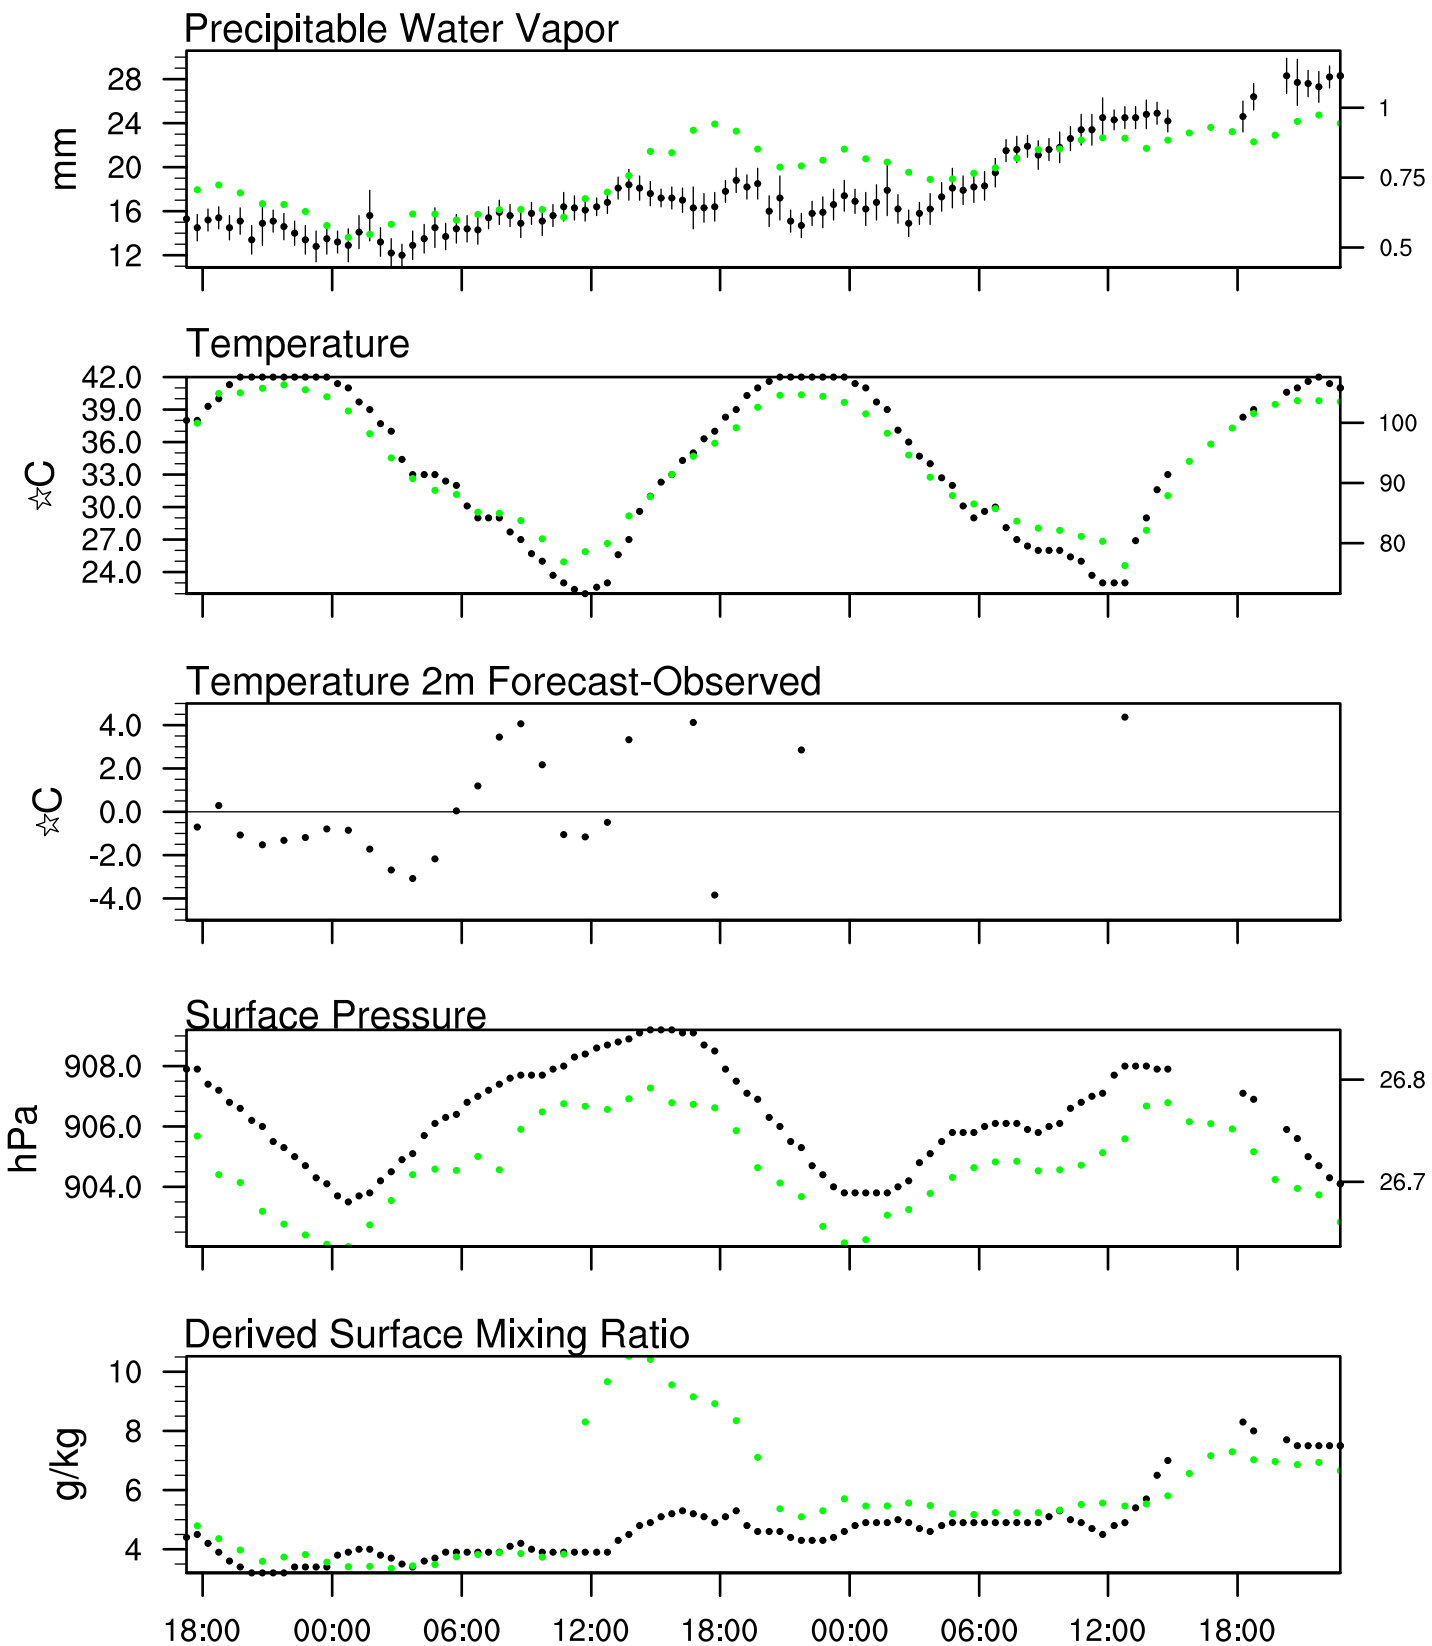

Safford/KSAD, AZ

6 Jul 2020 17:45 UTC - 10 Jul 2020 6:15 UTC

Safford/KSAD, AZ 6Jul 2020 17Z

Plcl=574 Tlcl[C]=-4 Shox=2 Pwat[cm]=2 Cape[J]= 15

Safford/KSAD, AZ 7Jul 2020 5Z

Plcl=572 Tlcl[C]=-7 Shox=3 Pwat[cm]=2 Cape[J]= 0

Safford/KSAD, AZ 7Jul 2020 17Z

Plcl=649 Tlcl[C]=6 Shox=-2 Pwat[cm]=2 Cape[J]= 1037

Safford/KSAD, AZ 8Jul 2020 5Z

Plcl=613 Tlcl[C]=-2 Shox=2 Pwat[cm]=2 Cape[J]= 0

Safford/KSAD, AZ 8Jul 2020 17Z

Plcl=615 Tlcl[C]=2 Shox=1 Pwat[cm]=2 Cape[J]= 73