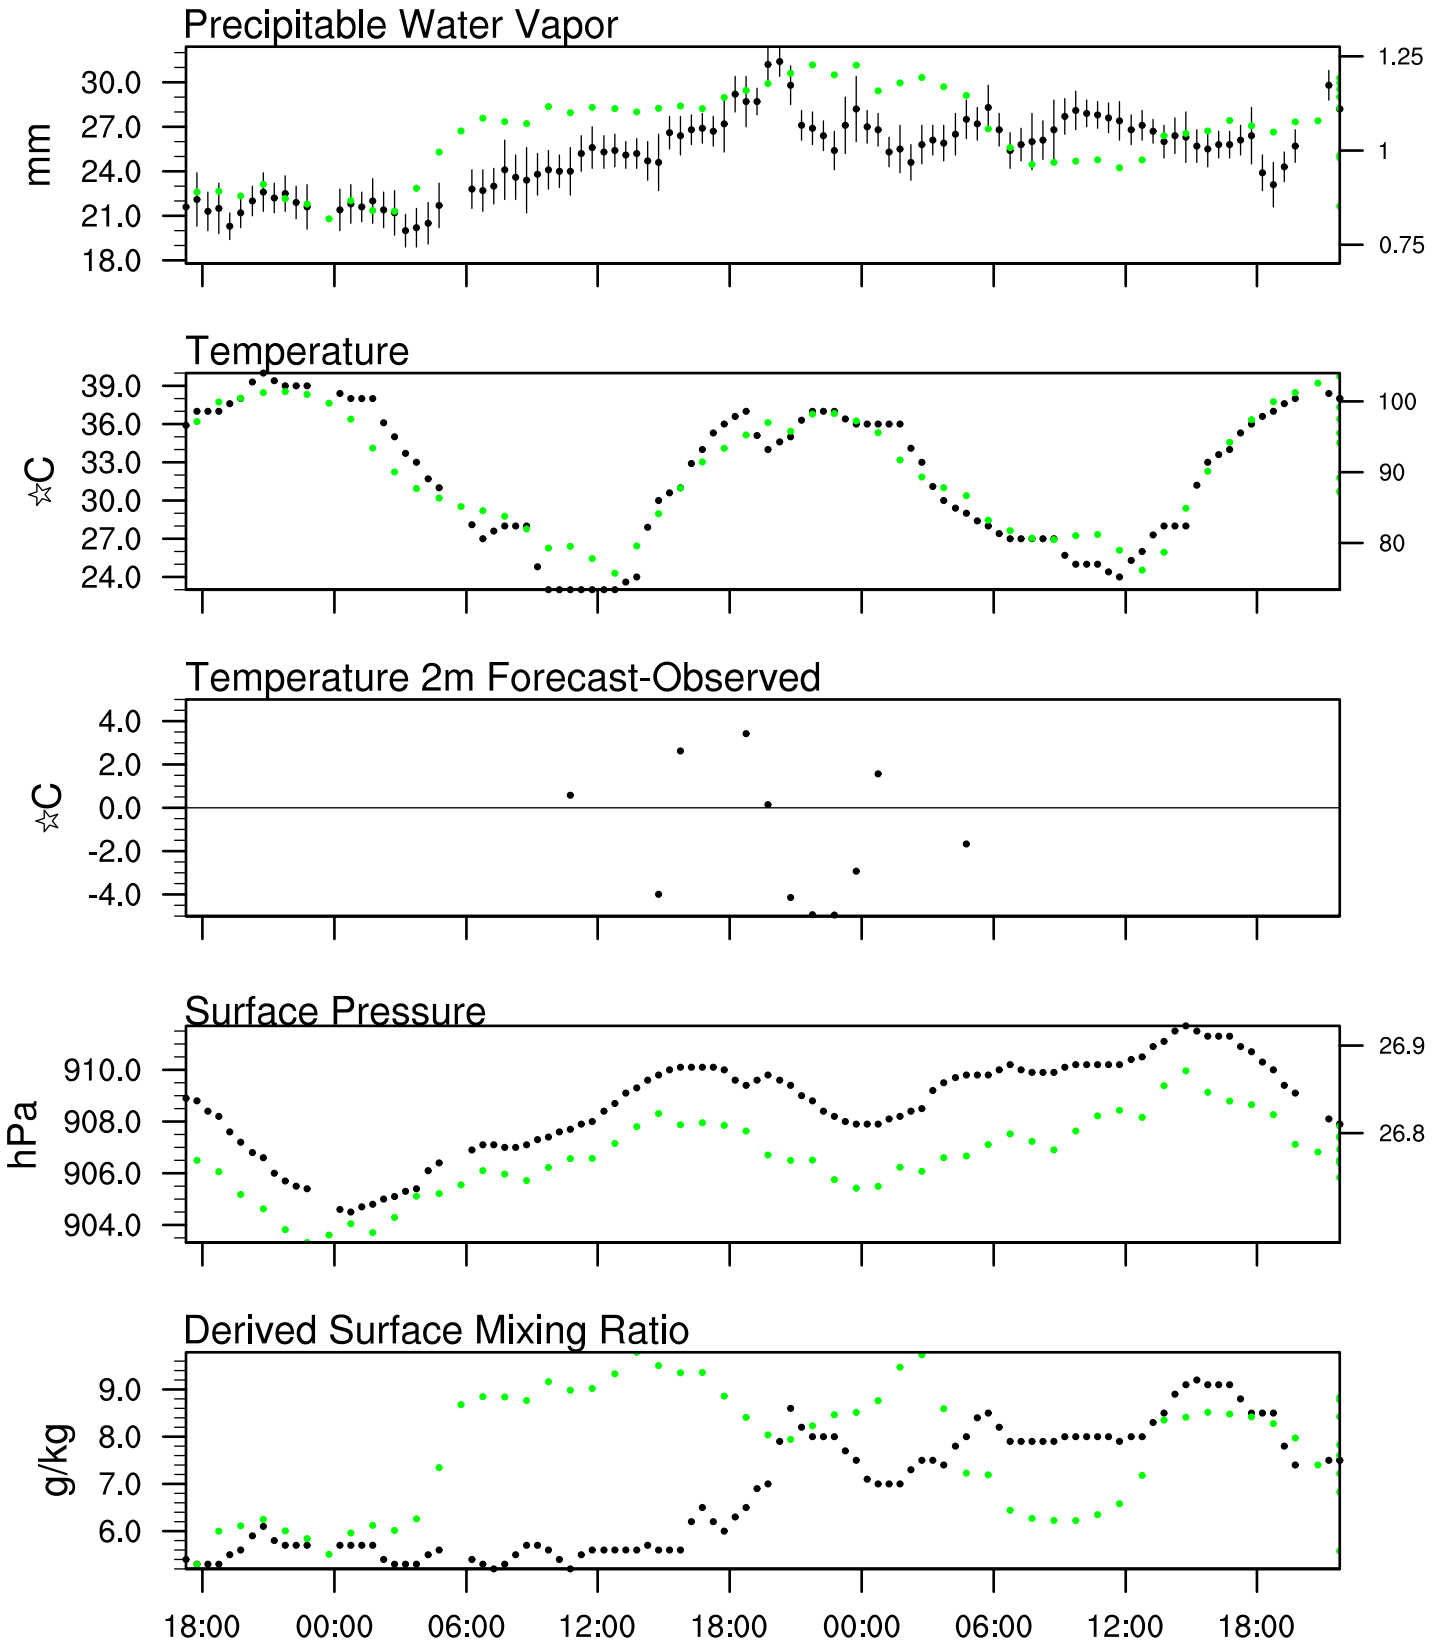

Safford/KSAD, AZ

6 Aug 2020 17:45 UTC - 10 Aug 2020 6:15 UTC

Safford/KSAD, AZ 6Aug 2020 17Z

Plcl=585 Tlcl[C]=-2 Shox=1 Pwat[cm]=2 Cape[J]= 298

Safford/KSAD, AZ 7Aug 2020 5Z

Plcl=682 Tlcl[C]=6 Shox=1 Pwat[cm]=3 Cape[J]= 35

Safford/KSAD, AZ 7Aug 2020 17Z

Plcl=659 Tlcl[C]=5 Shox=0 Pwat[cm]=3 Cape[J]= 563

Safford/KSAD, AZ 8Aug 2020 5Z

Plcl=667 Tlcl[C]=3 Shox=3 Pwat[cm]=3 Cape[J]= 0

Safford/KSAD, AZ 8Aug 2020 17Z

PlcI=637 Tlcl[C]=4 Shox=-1 Pwat[cm]=3 Cape[J]= 943