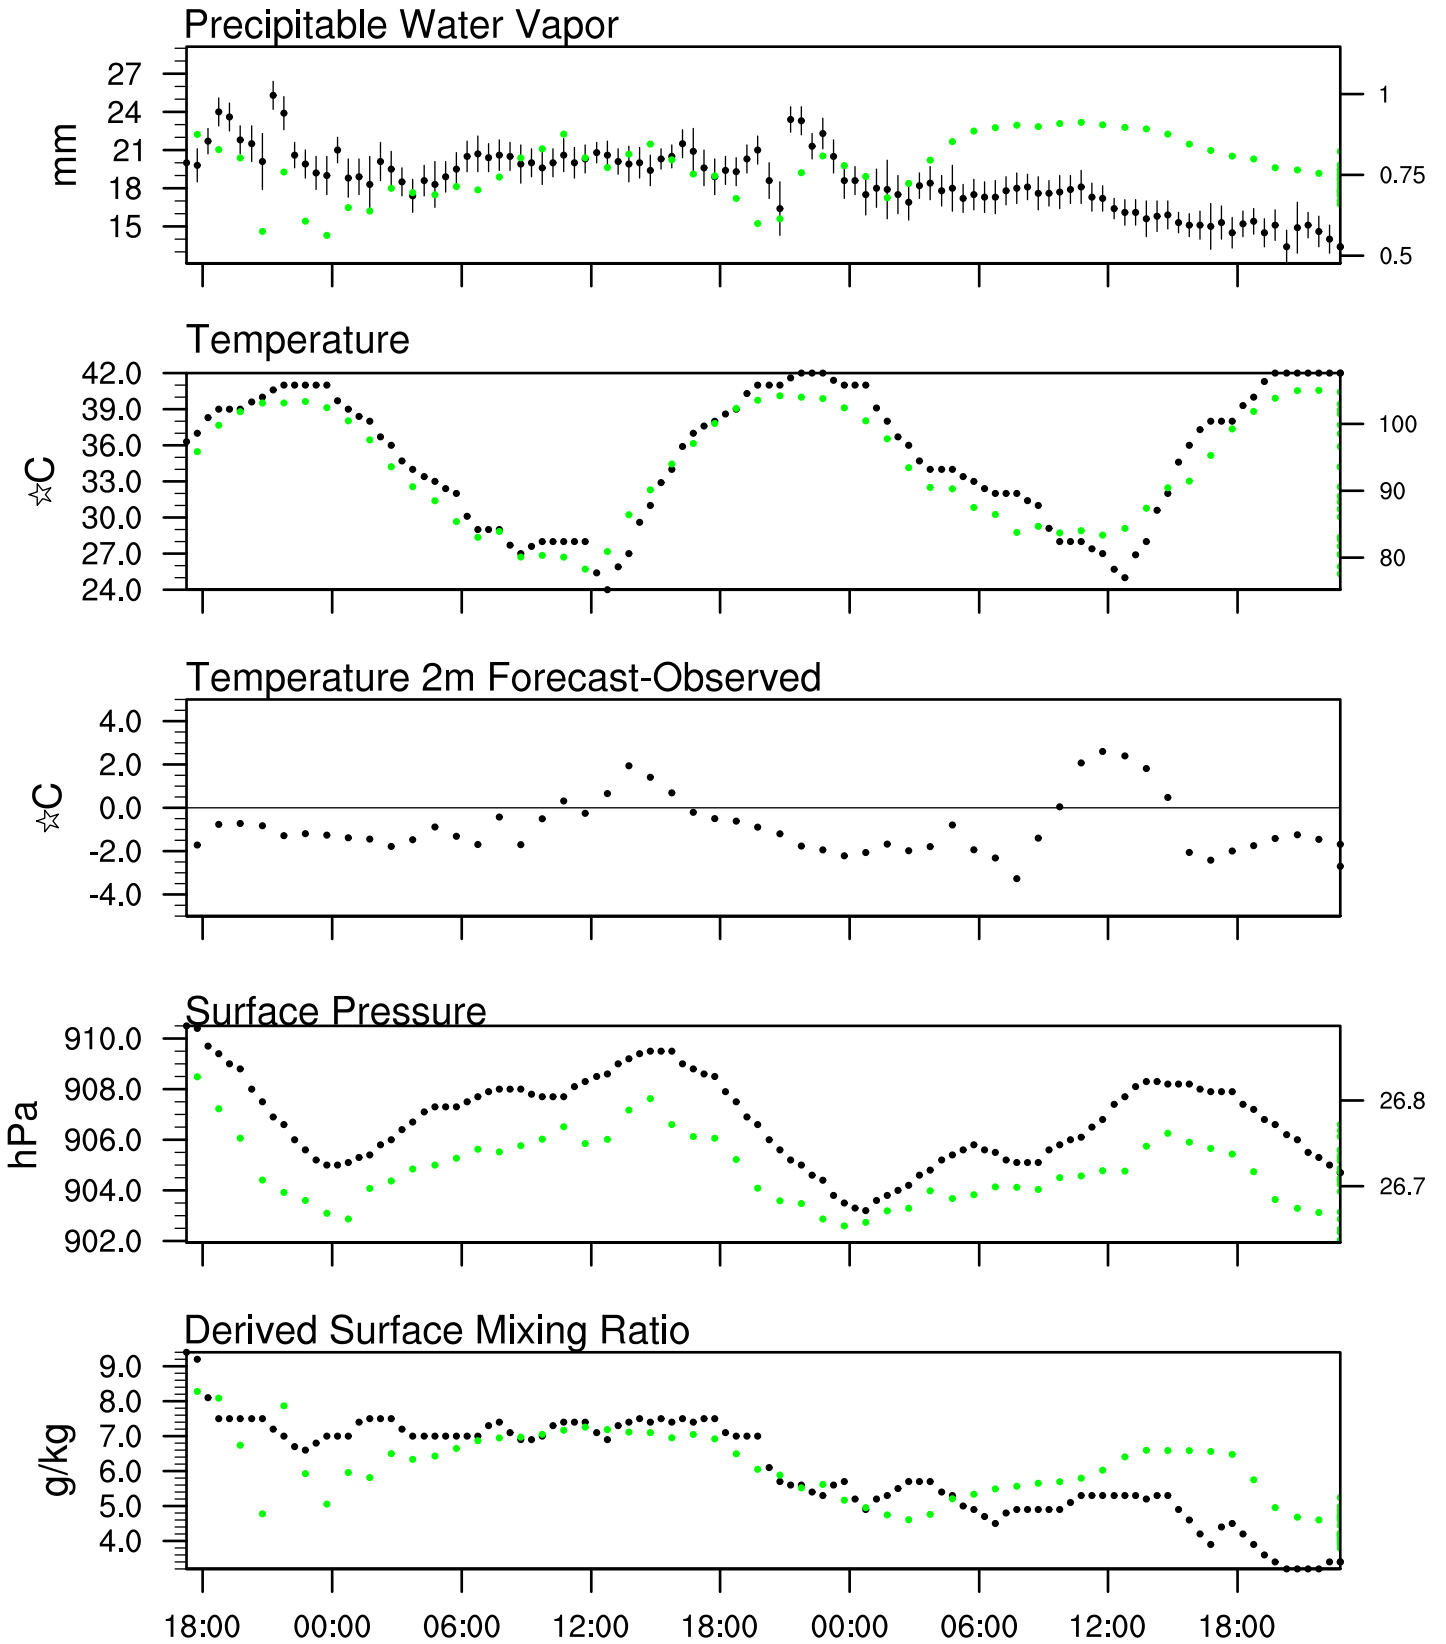

# Safford/KSAD, AZ 4Jul 2020 17Z

Plcl=663 Tlcl[C]=6 Shox=-1 Pwat[cm]=2 Cape[J]= 336