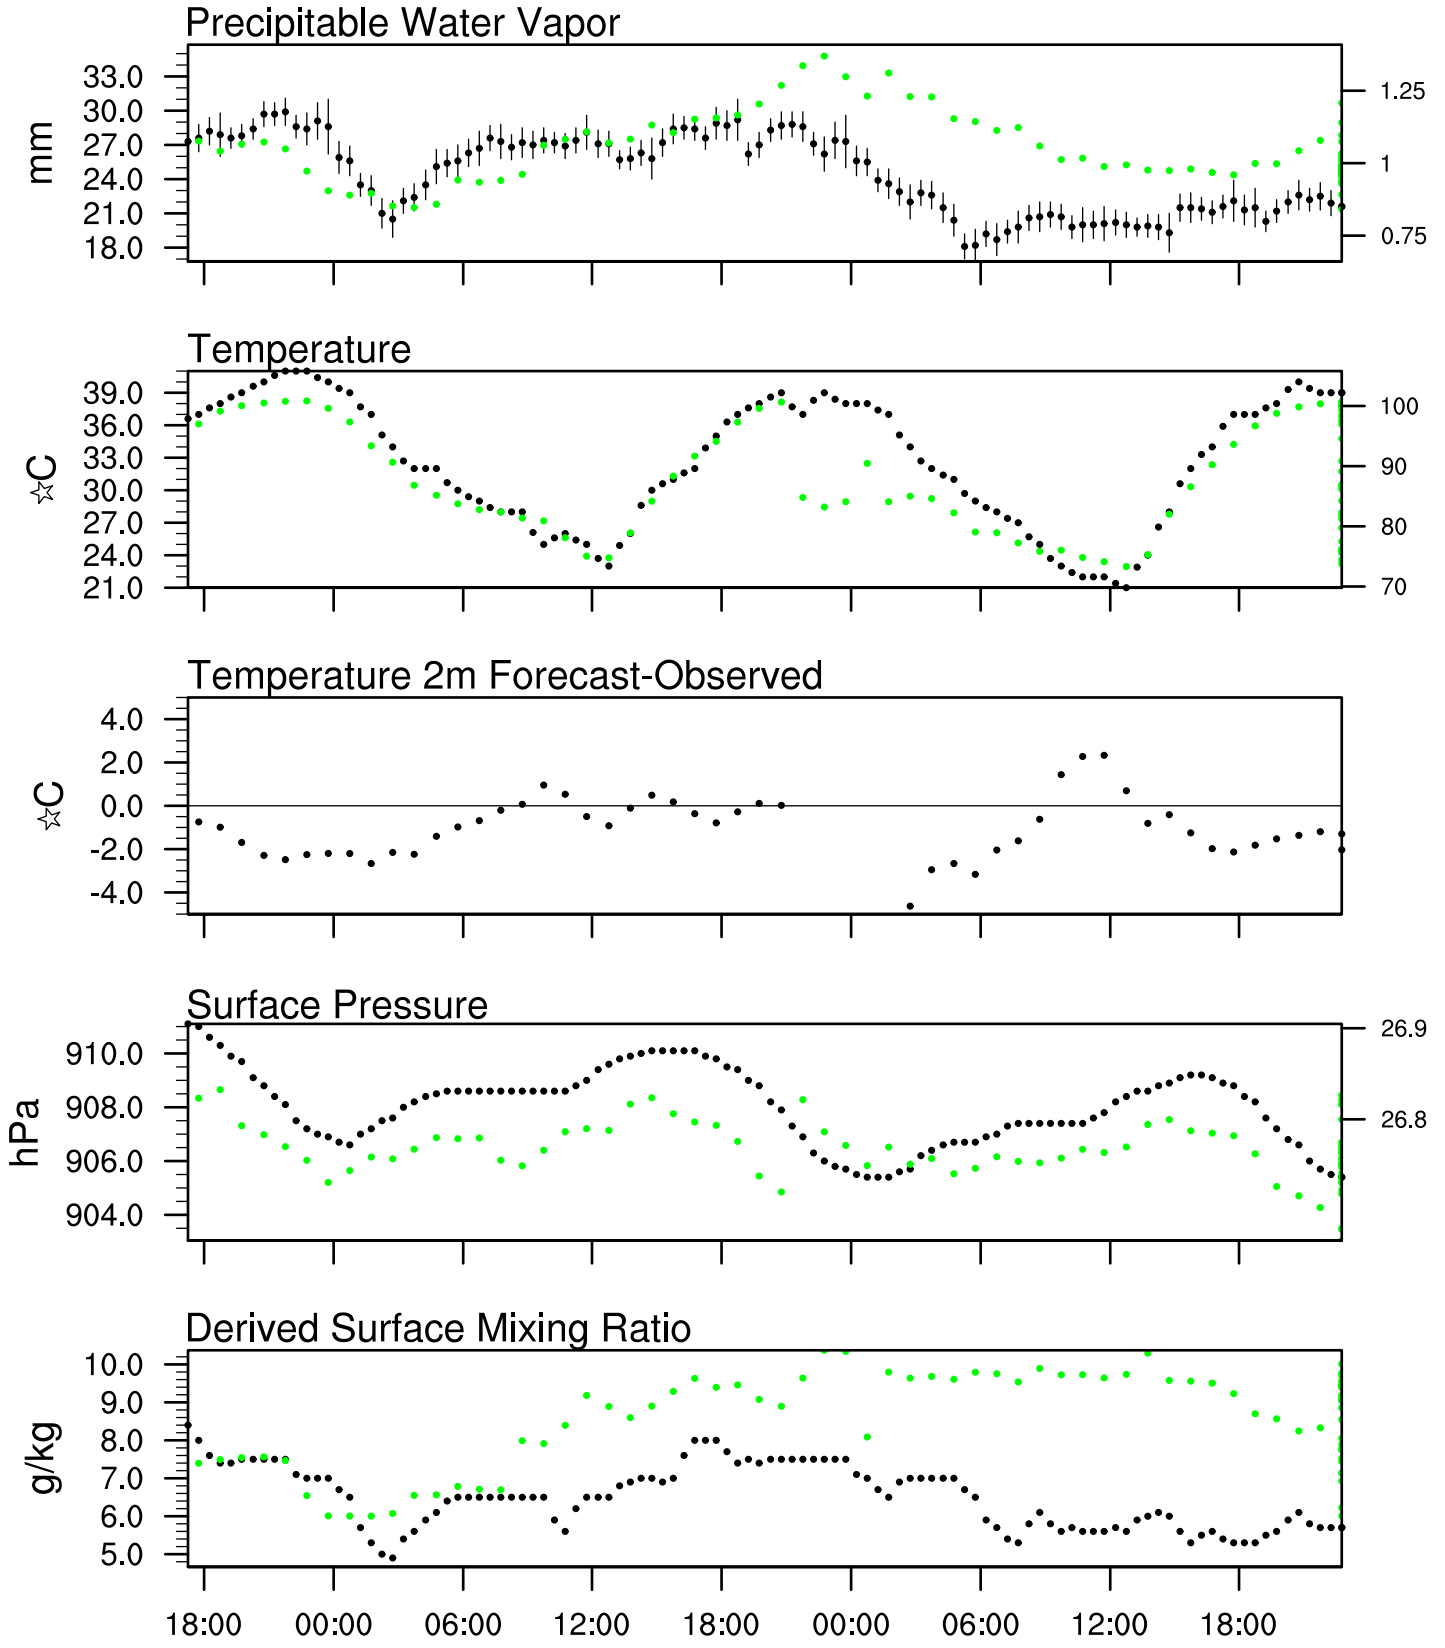

# Safford/KSAD, AZ 4Aug 2020 17Z

Plcl=627 Tlcl[C]=3 Shox=0 Pwat[cm]=3 Cape[J]= 265