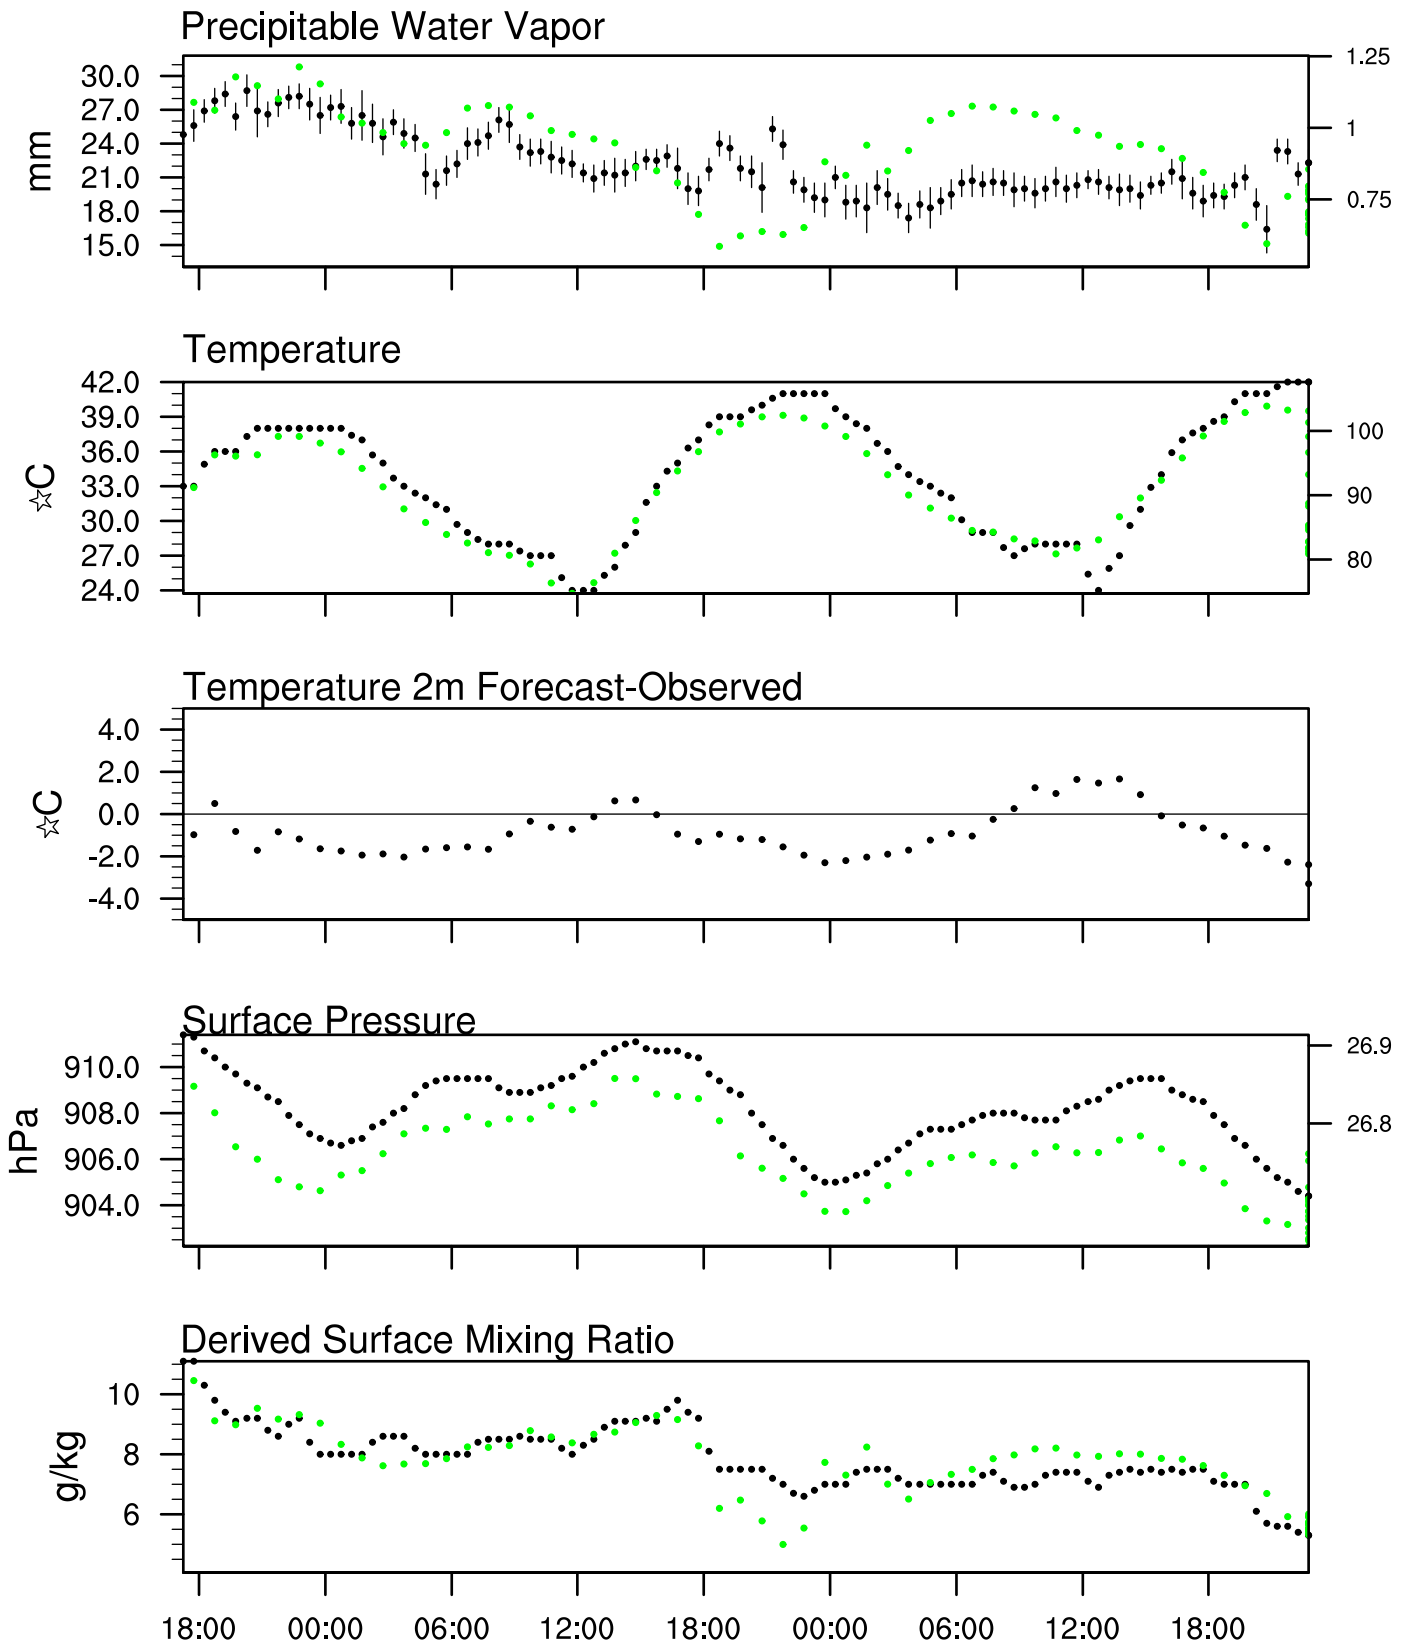

Safford/KSAD, AZ

3 Jul 2020 17:45 UTC - 7 Jul 2020 6:15 UTC

Safford/KSAD, AZ 3Jul 2020 17Z

Plcl=697 Tlcl[C]=8 Shox=0 Pwat[cm]=3 Cape[J]= 420

Safford/KSAD, AZ 4Jul 2020 5Z

Plcl=681 Tlcl[C]=5 Shox=0 Pwat[cm]=2 Cape[J]= 0

Safford/KSAD, AZ 4Jul 2020 17Z

Plcl=642 Tlcl[C]=4 Shox=0 Pwat[cm]=2 Cape[J]= 422

Safford/KSAD, AZ 5Jul 2020 5Z

Plcl=659 Tlcl[C]=3 Shox=0 Pwat[cm]=3 Cape[J]= 0

Safford/KSAD, AZ 5Jul 2020 17Z

Plcl=620 Tlcl[C]=3 Shox=-1 Pwat[cm]=2 Cape[J]= 429