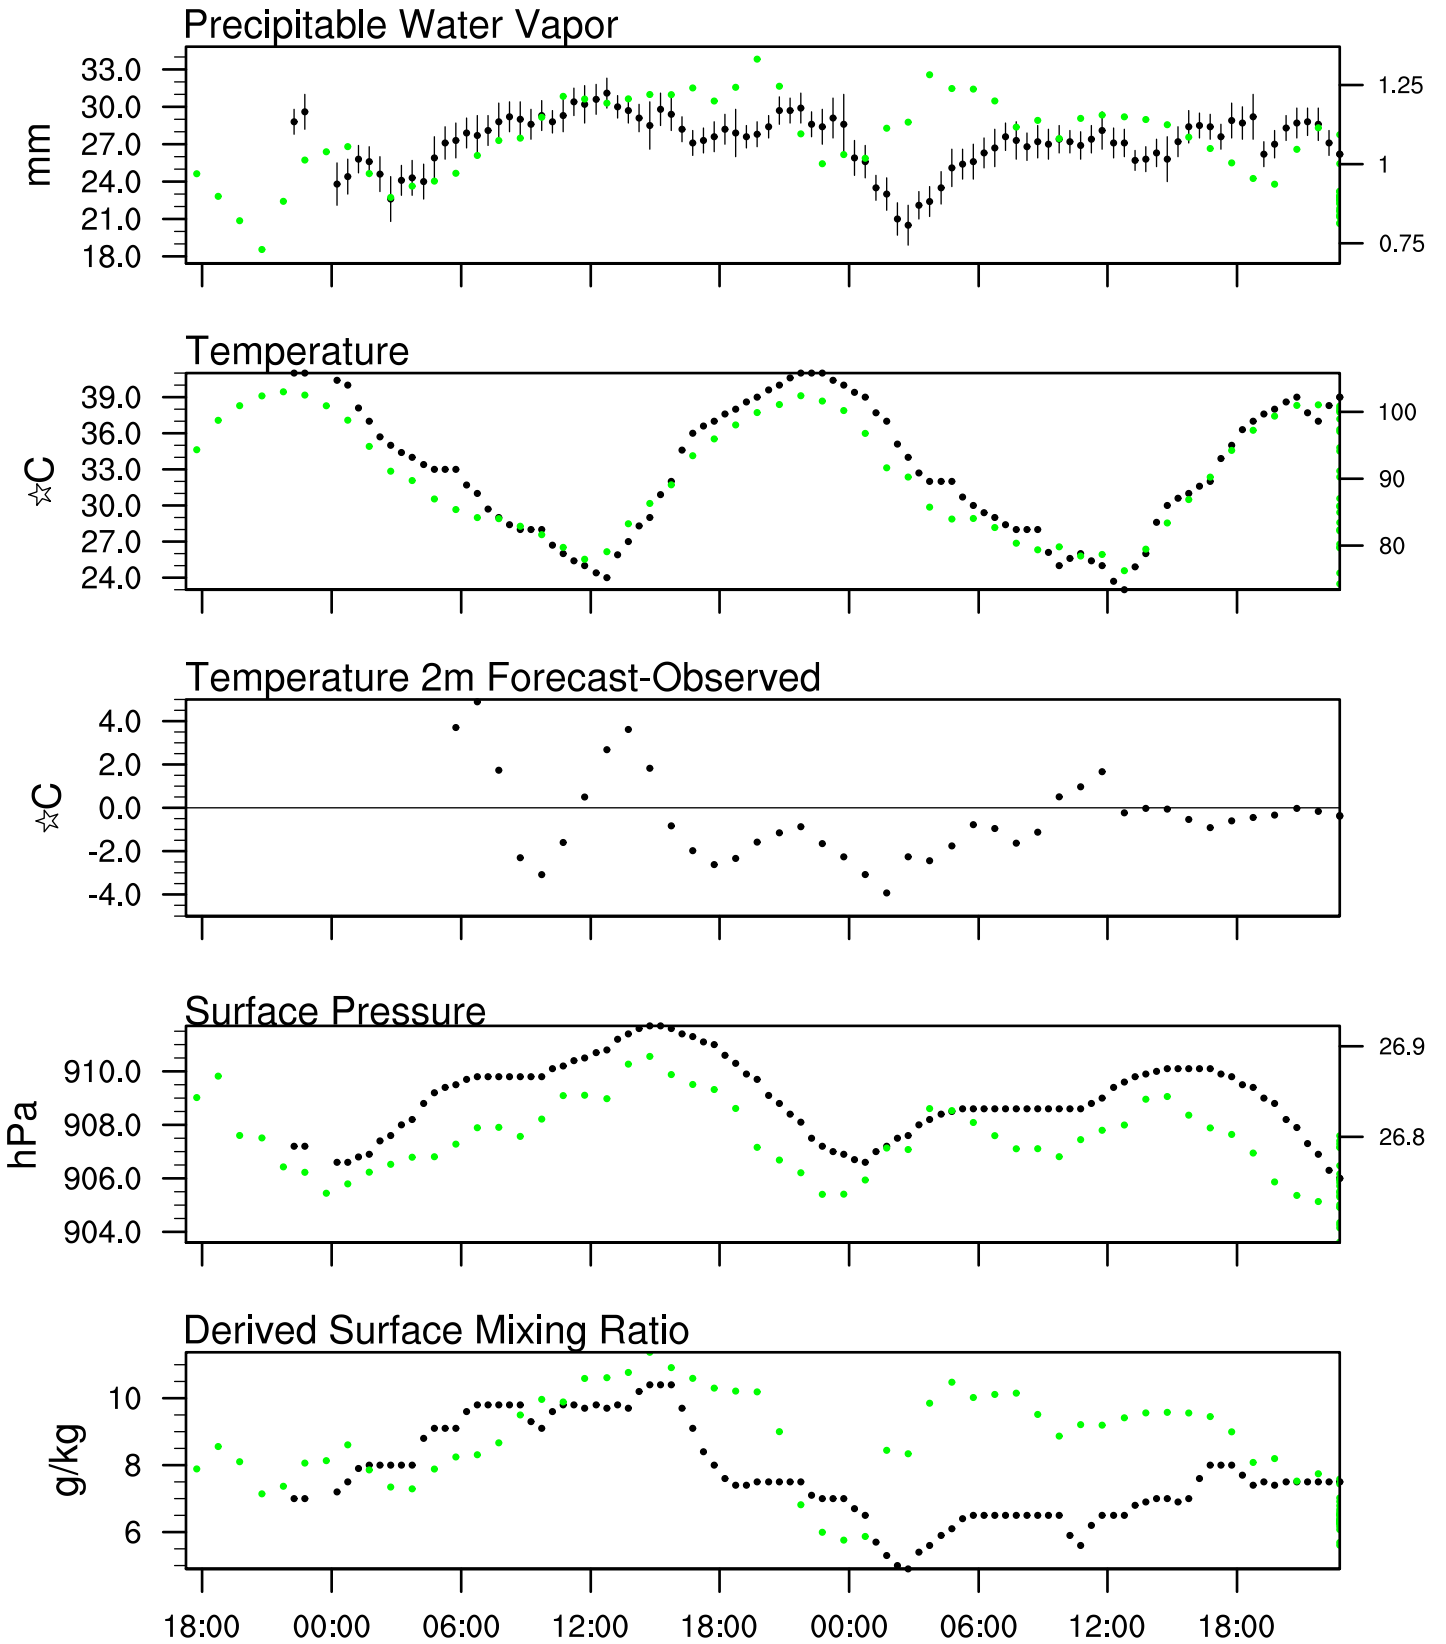

Safford/KSAD, AZ

3 Aug 2020 17:45 UTC - 7 Aug 2020 6:15 UTC

Safford/KSAD, AZ 3Aug 2020 17Z

Plcl=639 Tlcl[C]=4 Shox=0 Pwat[cm]=2 Cape[J]= 679

Safford/KSAD, AZ 4Aug 2020 5Z

Plcl=671 Tlcl[C]=4 Shox=0 Pwat[cm]=2 Cape[J]= 0

Safford/KSAD, AZ 4Aug 2020 17Z

Plcl=671 Tlcl[C]=8 Shox=-2 Pwat[cm]=3 Cape[J]= 1933

Safford/KSAD, AZ 5Aug 2020 5Z

Plcl=712 Tlcl[C]=8 Shox=0 Pwat[cm]=3 Cape[J]= 343

Safford/KSAD, AZ 5Aug 2020 17Z

Plcl=658 Tlcl[C]=6 Shox=0 Pwat[cm]=3 Cape[J]= 799