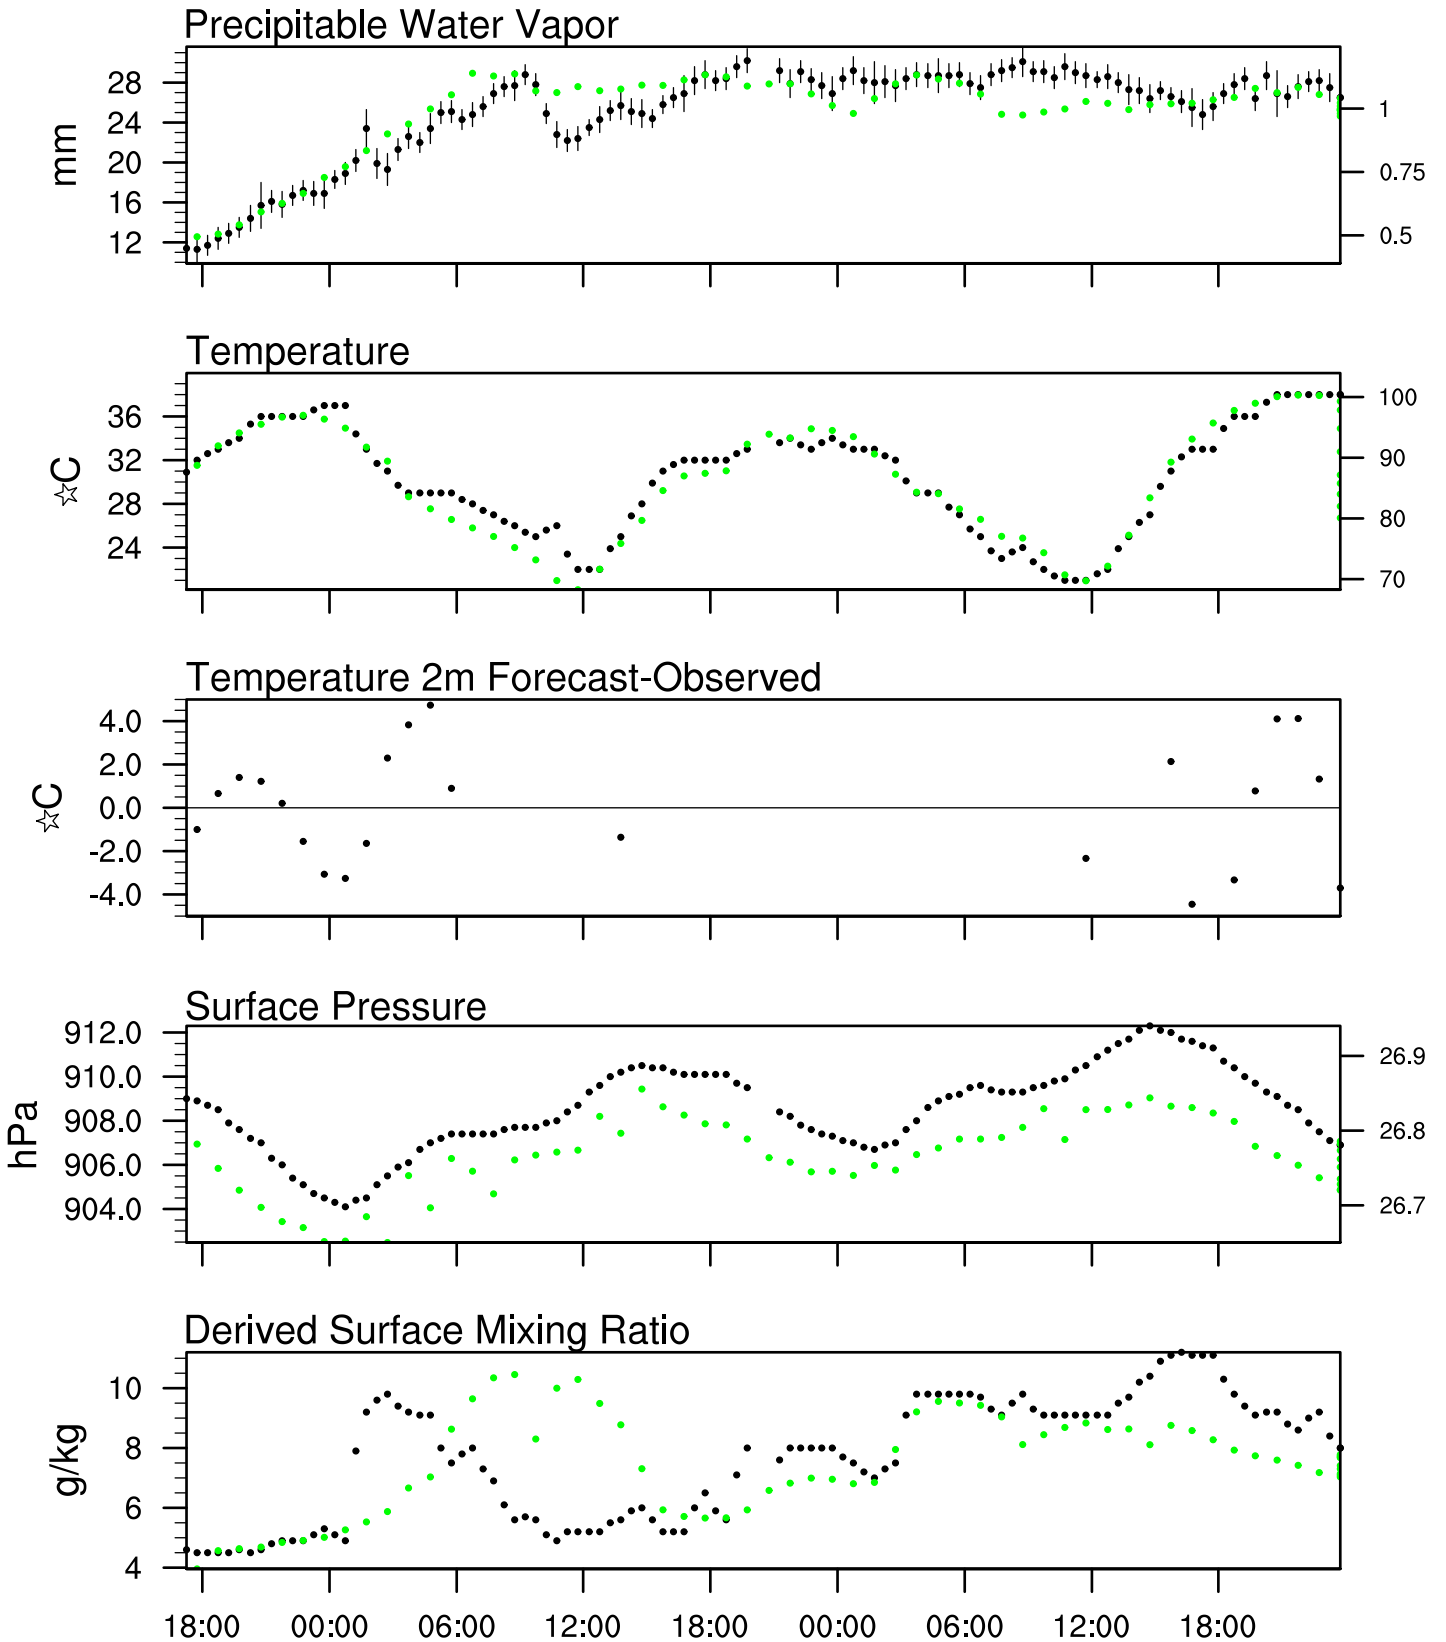

Safford/KSAD, AZ

1 Jul 2020 17:45 UTC - 5 Jul 2020 6:15 UTC

Safford/KSAD, AZ 1Jul 2020 17Z

Plcl=613 Tlcl[C]=-3 Shox=6 Pwat[cm]=1 Cape[J]= 0

Safford/KSAD, AZ 2Jul 2020 5Z

Plcl=707 Tlcl[C]=6 Shox=2 Pwat[cm]=3 Cape[J]= 15

Safford/KSAD, AZ 2Jul 2020 17Z

Plcl=634 Tlcl[C]=0 Shox=4 Pwat[cm]=3 Cape[J]= 9

Safford/KSAD, AZ 3Jul 2020 5Z

Ptcl=718 Tlcl[C]=8 Shox=0 Pwat[cm]=3 Cape[J]= 83

Safford/KSAD, AZ 3Jul 2020 17Z

Plcl=652 Tlcl[C]=5 Shox=0 Pwat[cm]=3 Cape[J]= 556