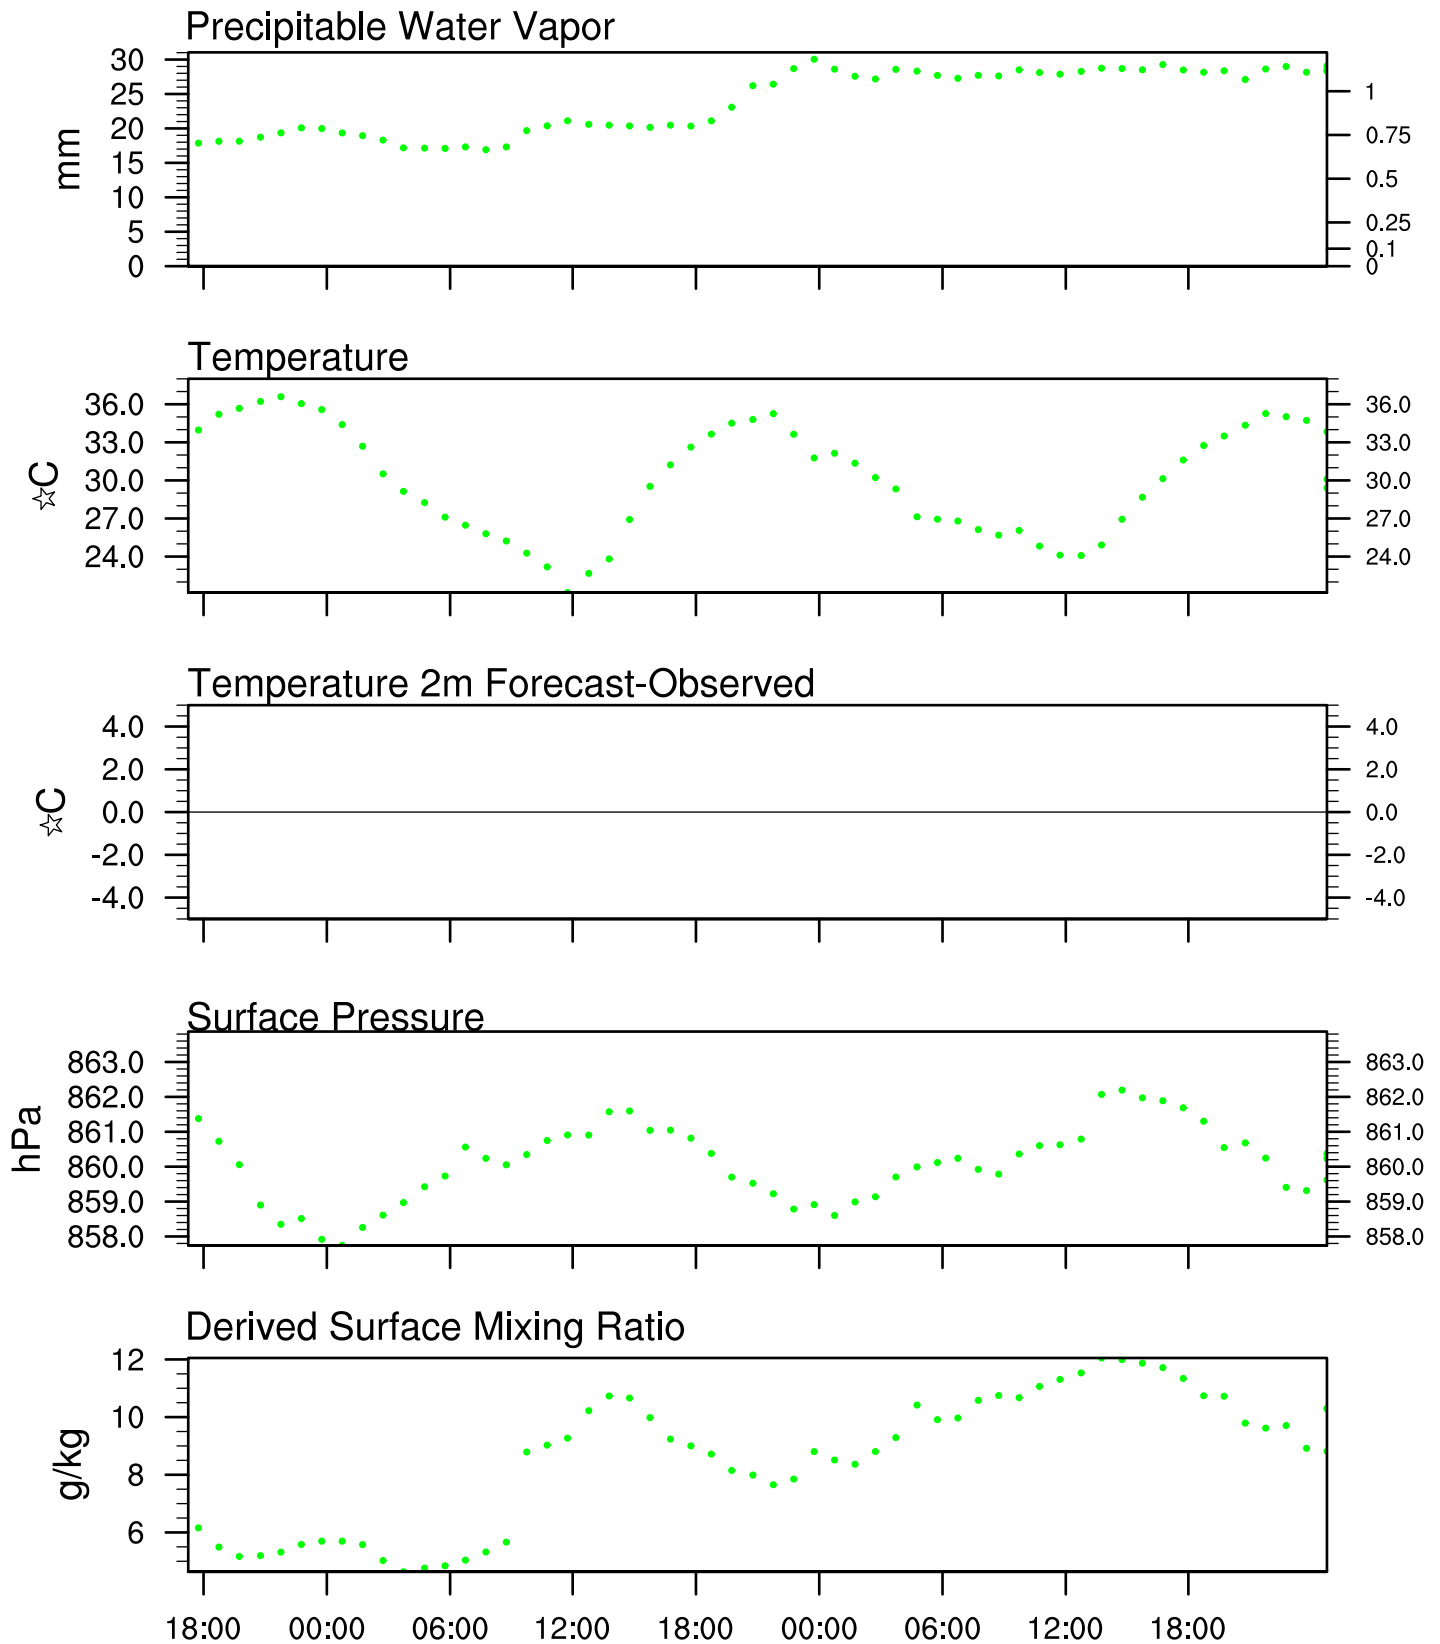

Bisbee/KFHU, AZ

7 Jul 2020 17:45 UTC - 11 Jul 2020 6:15 UTC

Bisbee/KFHU, AZ 7Jul 2020 17Z

Plcl=575 Tlcl[C]=-1 Shox=1 Pwat[cm]=2 Cape[J]= 115

Bisbee/KFHU, AZ 8Jul 2020 5Z

Plcl=582 Tlcl[C]=-4 Shox=4 Pwat[cm]=2 Cape[J]= 0

Bisbee/KFHU, AZ 8Jul 2020 17Z

Plcl=635 Tlcl[C]=5 Shox=0 Pwat[cm]=2 Cape[J]= 529

Bisbee/KFHU, AZ 9Jul 2020 5Z

Plcl=686 Tlcl[C]=8 Shox=1 Pwat[cm]=3 Cape[J]= 91

Bisbee/KFHU, AZ 9Jul 2020 17Z

Plcl=675 Tlcl[C]=10 Shox=-1 Pwat[cm]=3 Cape[J]= 1490