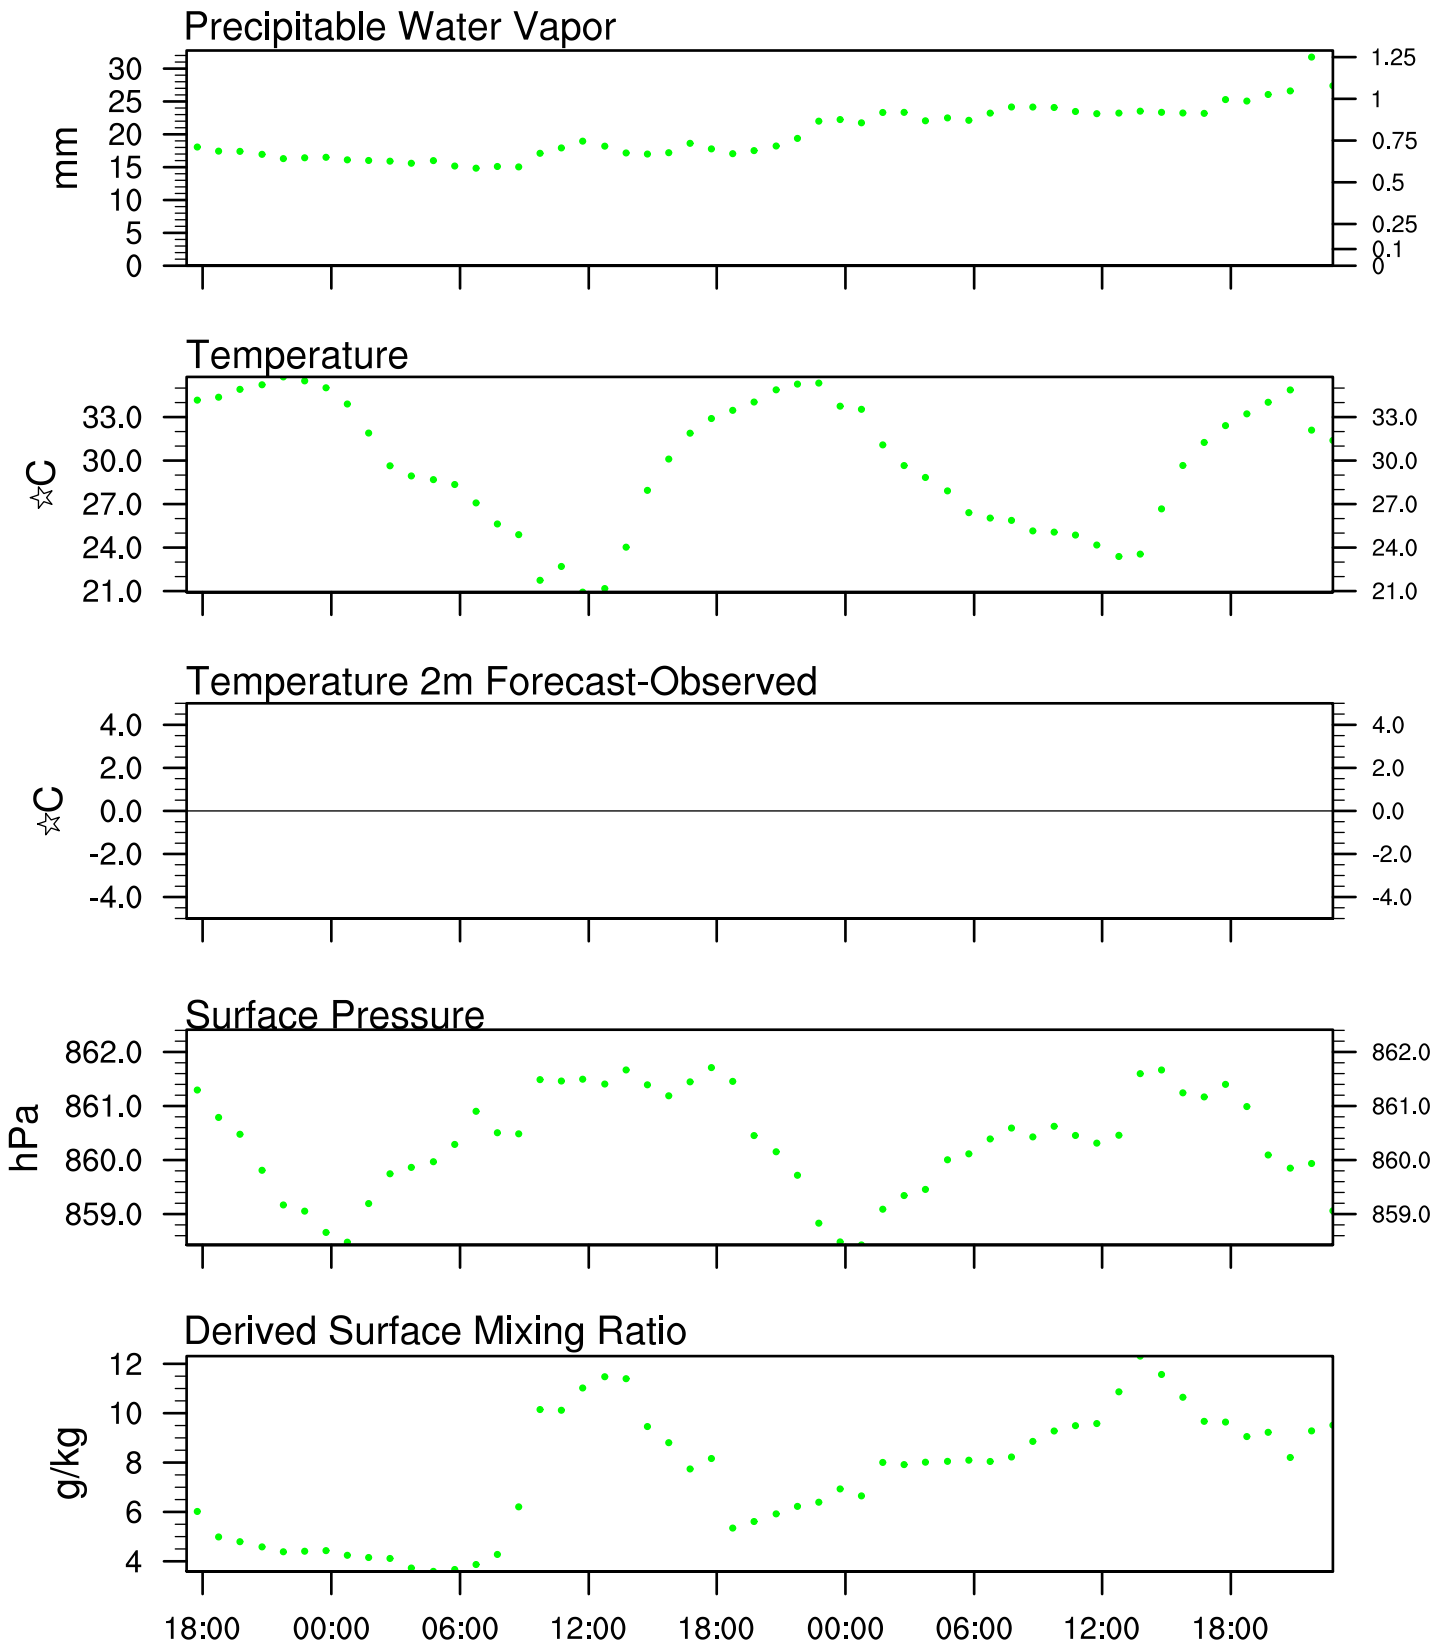

Bisbee/KFHU, AZ

6 Jul 2020 17:45 UTC - 10 Jul 2020 6:15 UTC

Bisbee/KFHU, AZ 6Jul 2020 17Z

Plcl=572 Tlcl[C]=-1 Shox=0 Pwat[cm]=2 Cape[J]= 234

Bisbee/KFHU, AZ 7Jul 2020 5Z

Plcl=552 Tlcl[C]=-8 Shox=3 Pwat[cm]=2 Cape[J]= 0

Bisbee/KFHU, AZ 7Jul 2020 17Z

Plcl=621 Tlcl[C]=4 Shox=0 Pwat[cm]=2 Cape[J]= 367

Bisbee/KFHU, AZ 8Jul 2020 5Z

Plcl=658 Tlcl[C]=4 Shox=1 Pwat[cm]=2 Cape[J]= 24

Bisbee/KFHU, AZ 8Jul 2020 17Z

Plcl=646 Tlcl[C]=7 Shox=0 Pwat[cm]=3 Cape[J]= 1259