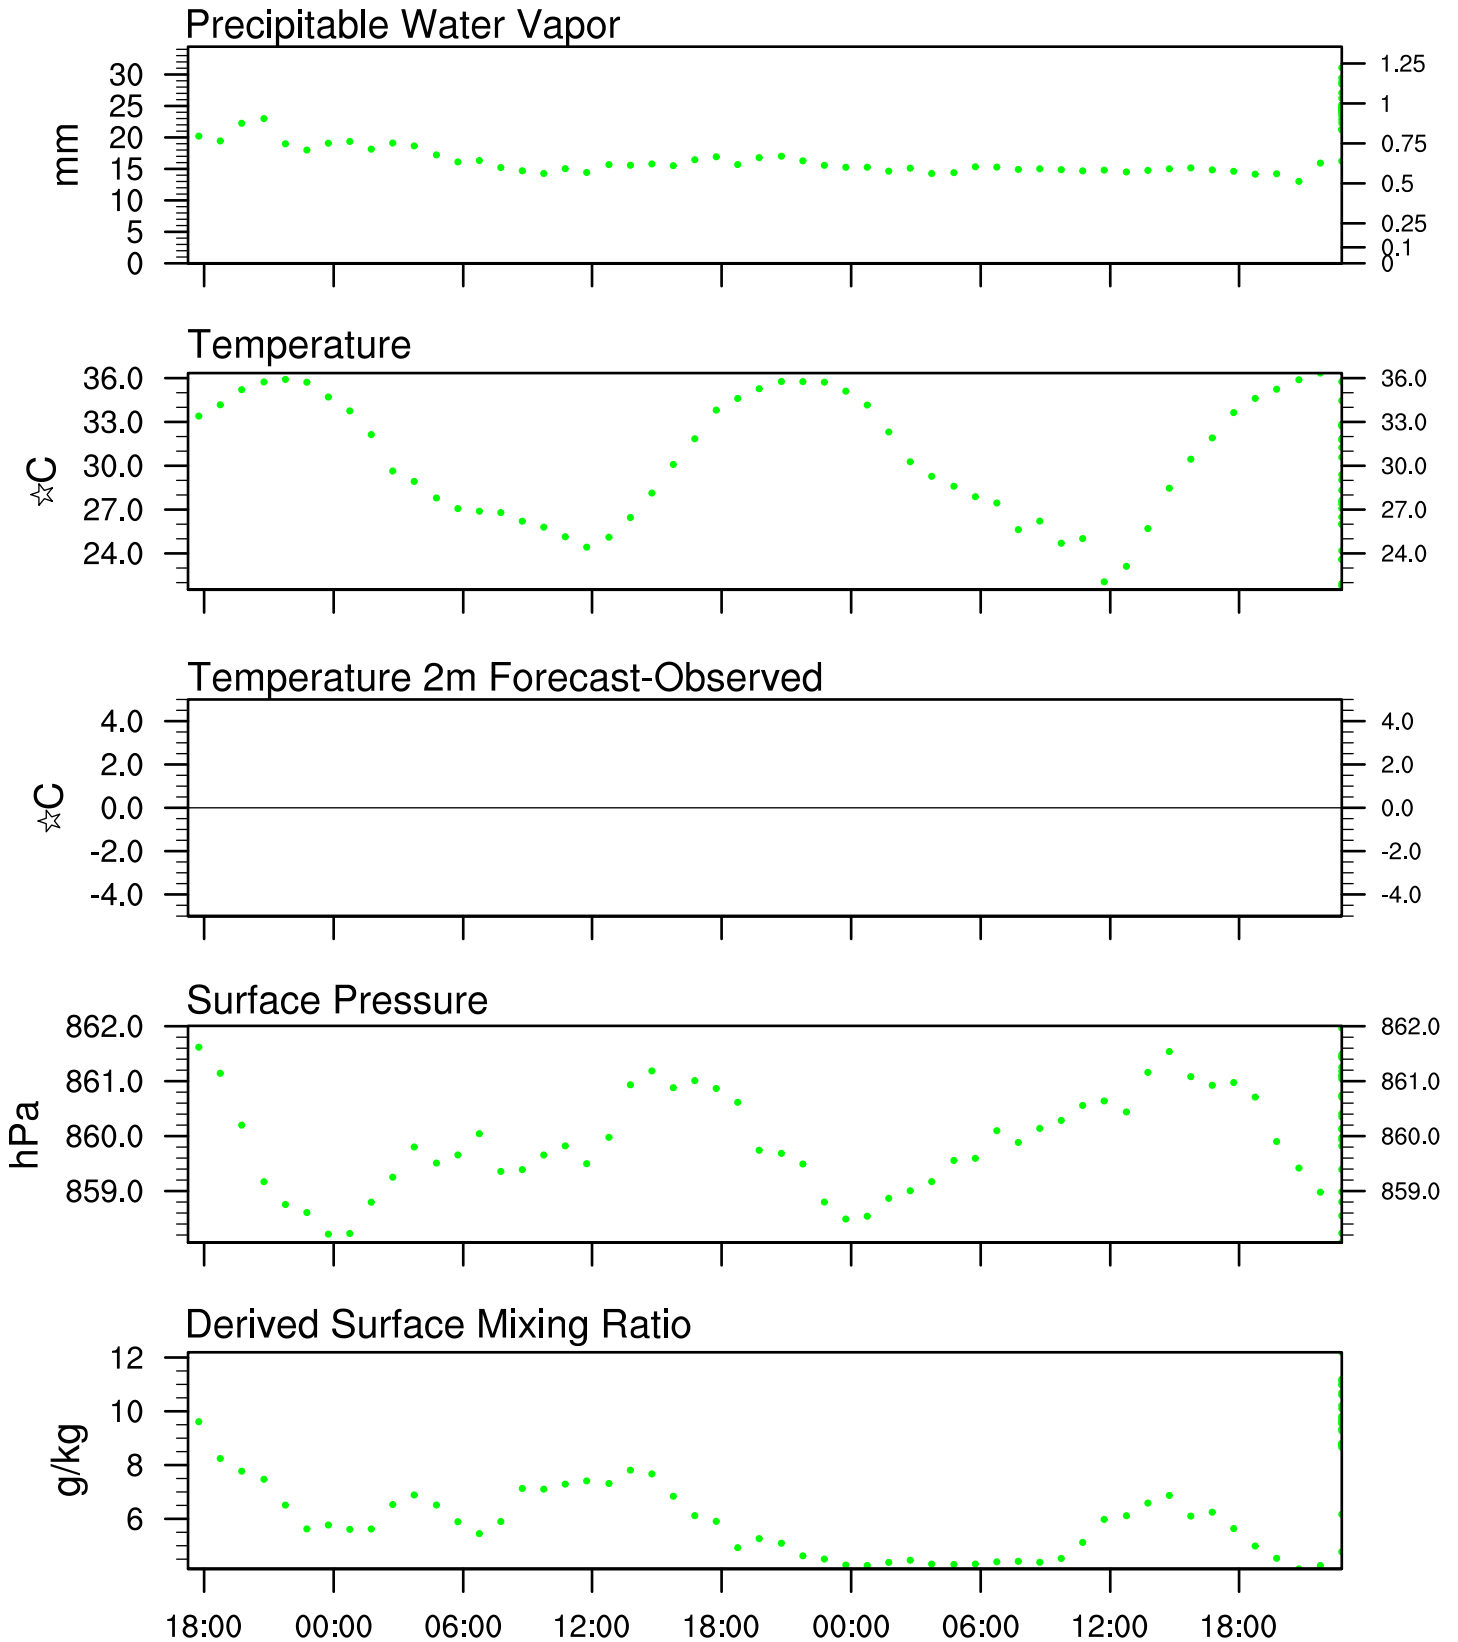

Bisbee/KFHU, AZ

5 Jul 2020 17:45 UTC - 9 Jul 2020 6:15 UTC

Bisbee/KFHU, AZ 5Jul 2020 17Z

Plcl=629 Tlcl[C]=6 Shox=-2 Pwat[cm]=2 Cape[J]= 1429

Bisbee/KFHU, AZ 6Jul 2020 5Z

Plcl=610 Tlcl[C]=0 Shox=1 Pwat[cm]=2 Cape[J]= 0

Bisbee/KFHU, AZ 6Jul 2020 17Z

Plcl=577 Tlcl[C]=-1 Shox=0 Pwat[cm]=2 Cape[J]= 116

Bisbee/KFHU, AZ 7Jul 2020 5Z

Plcl=570 Tlcl[C]=-5 Shox=2 Pwat[cm]=2 Cape[J]= 0

Bisbee/KFHU, AZ 7Jul 2020 17Z

Plcl=572 Tlcl[C]=-2 Shox=0 Pwat[cm]=1 Cape[J]= 152