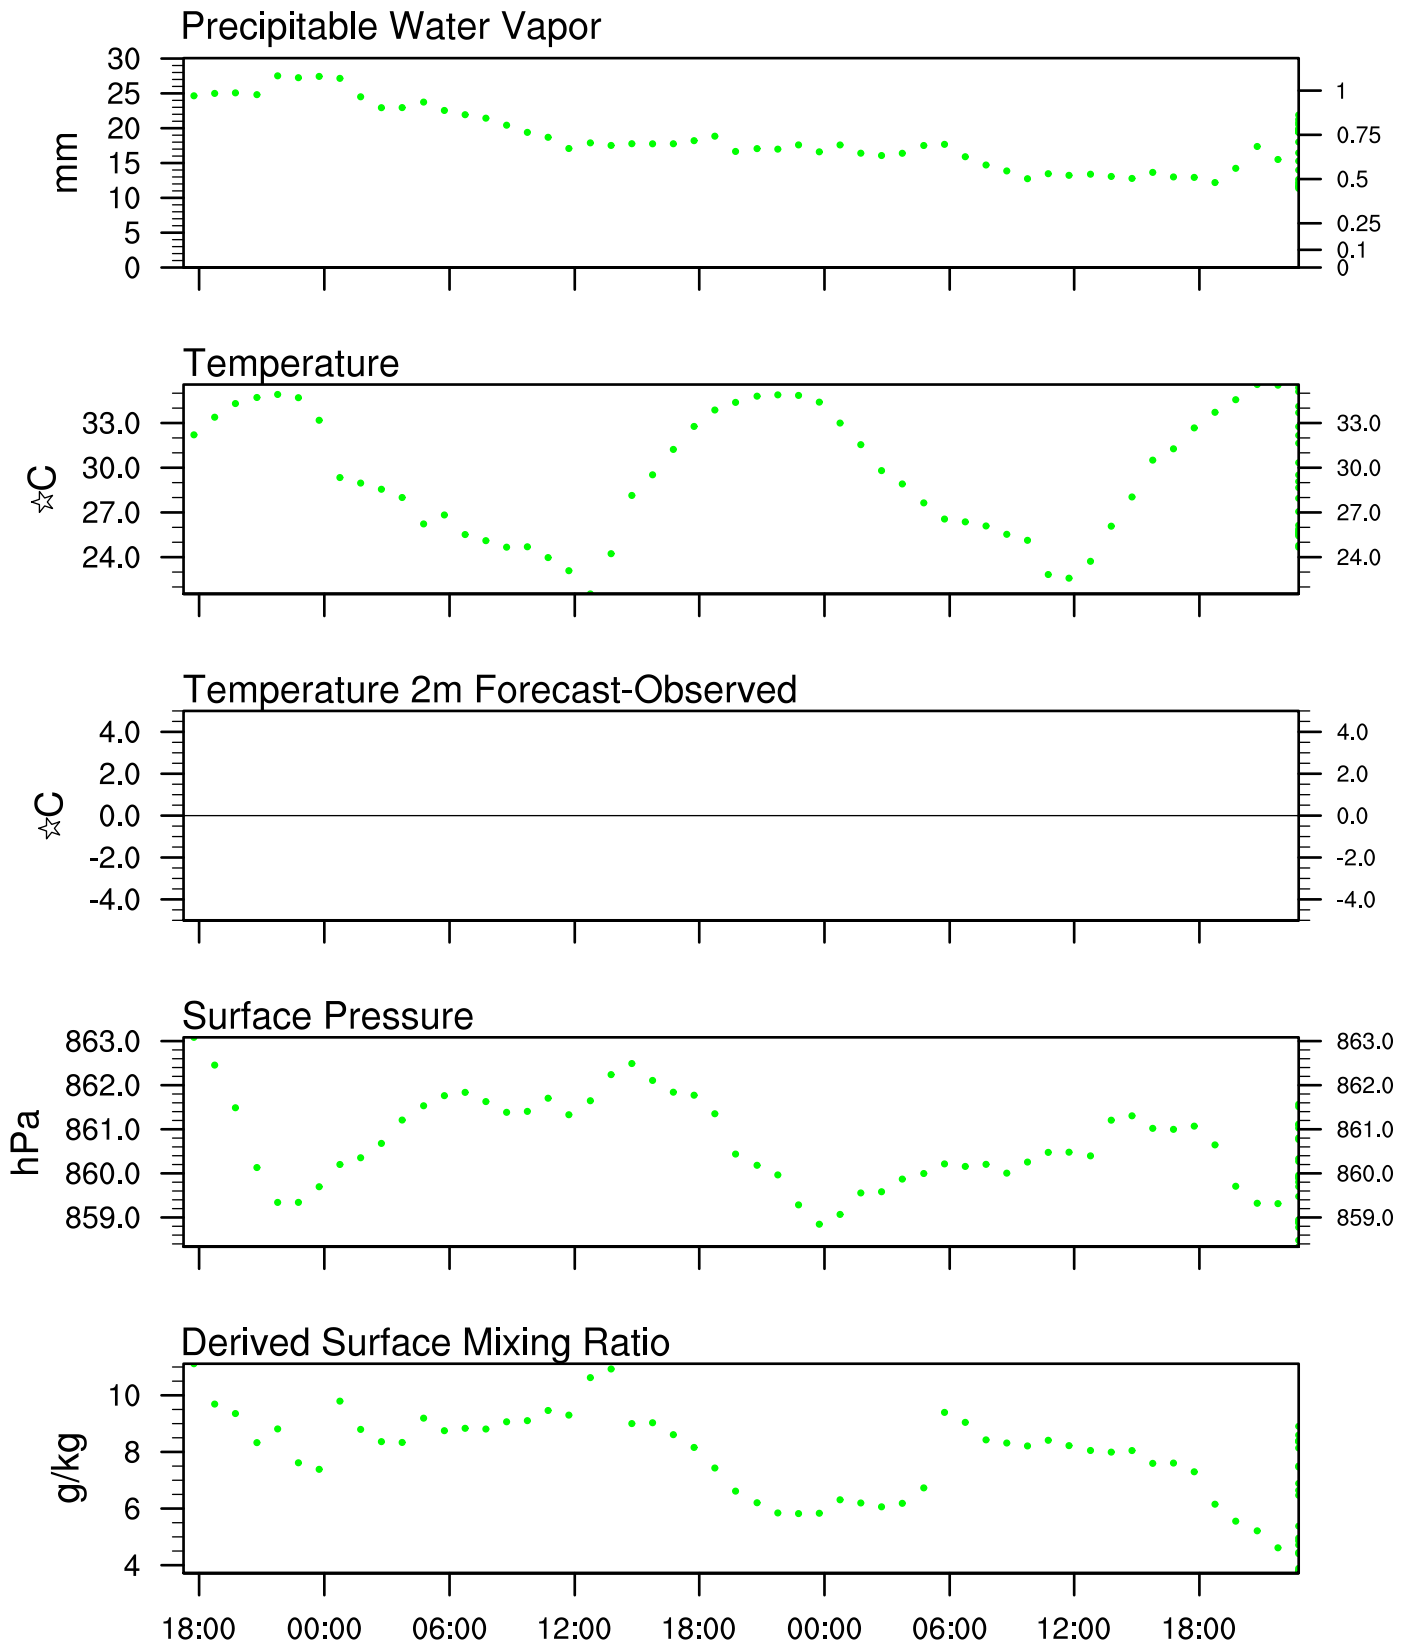

# Bisbee/KFHU, AZ 4Jul 2020 17Z

Plcl=652 Tlcl[C]=7 Shox=-2 Pwat[cm]=2 Cape[J]= 1384