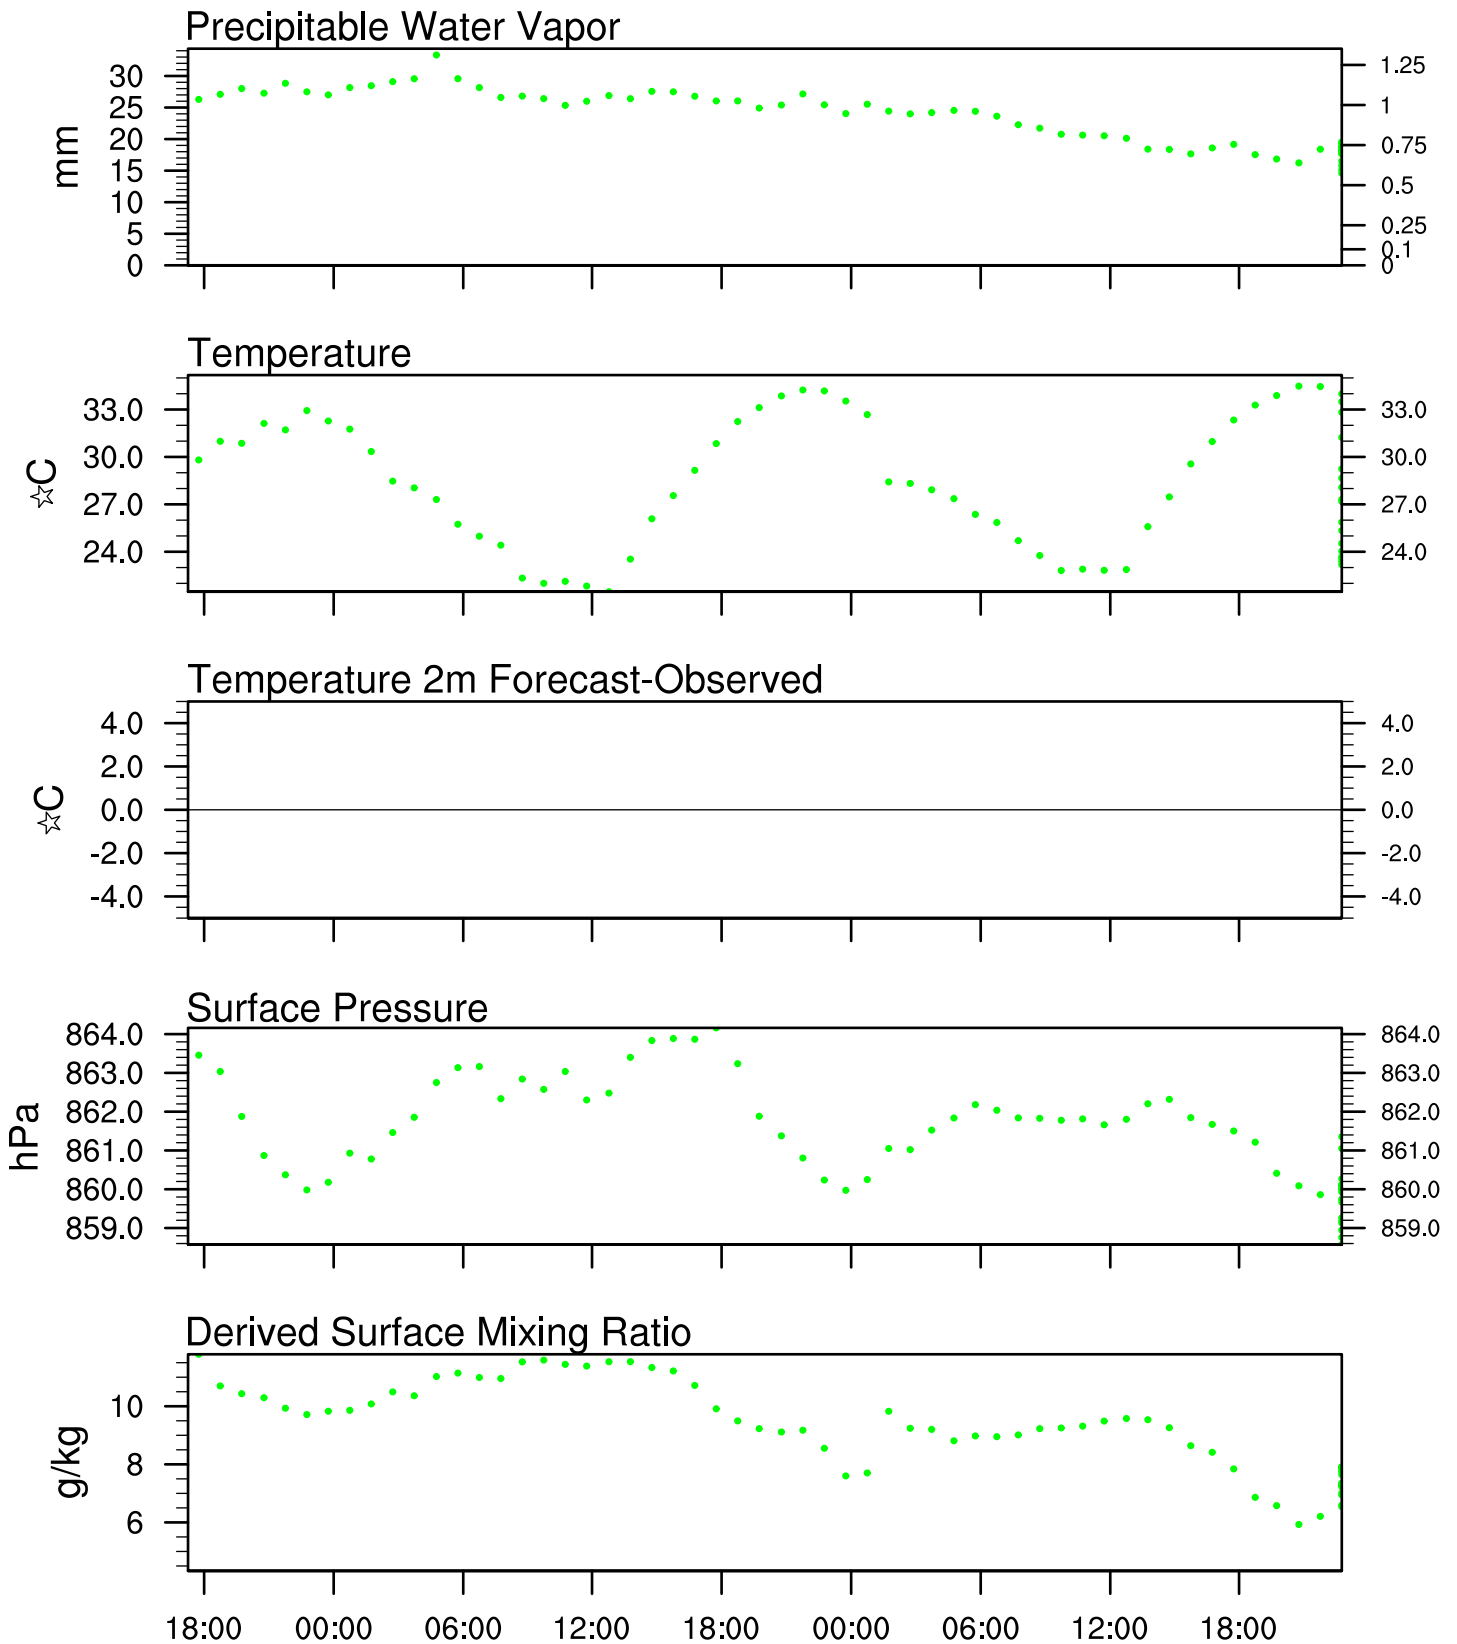

# Bisbee/KFHU, AZ 3Jul 2020 17Z

Plcl=687 Tlcl[C]=10 Shox=-2 Pwat[cm]=3 Cape[J]= 1548