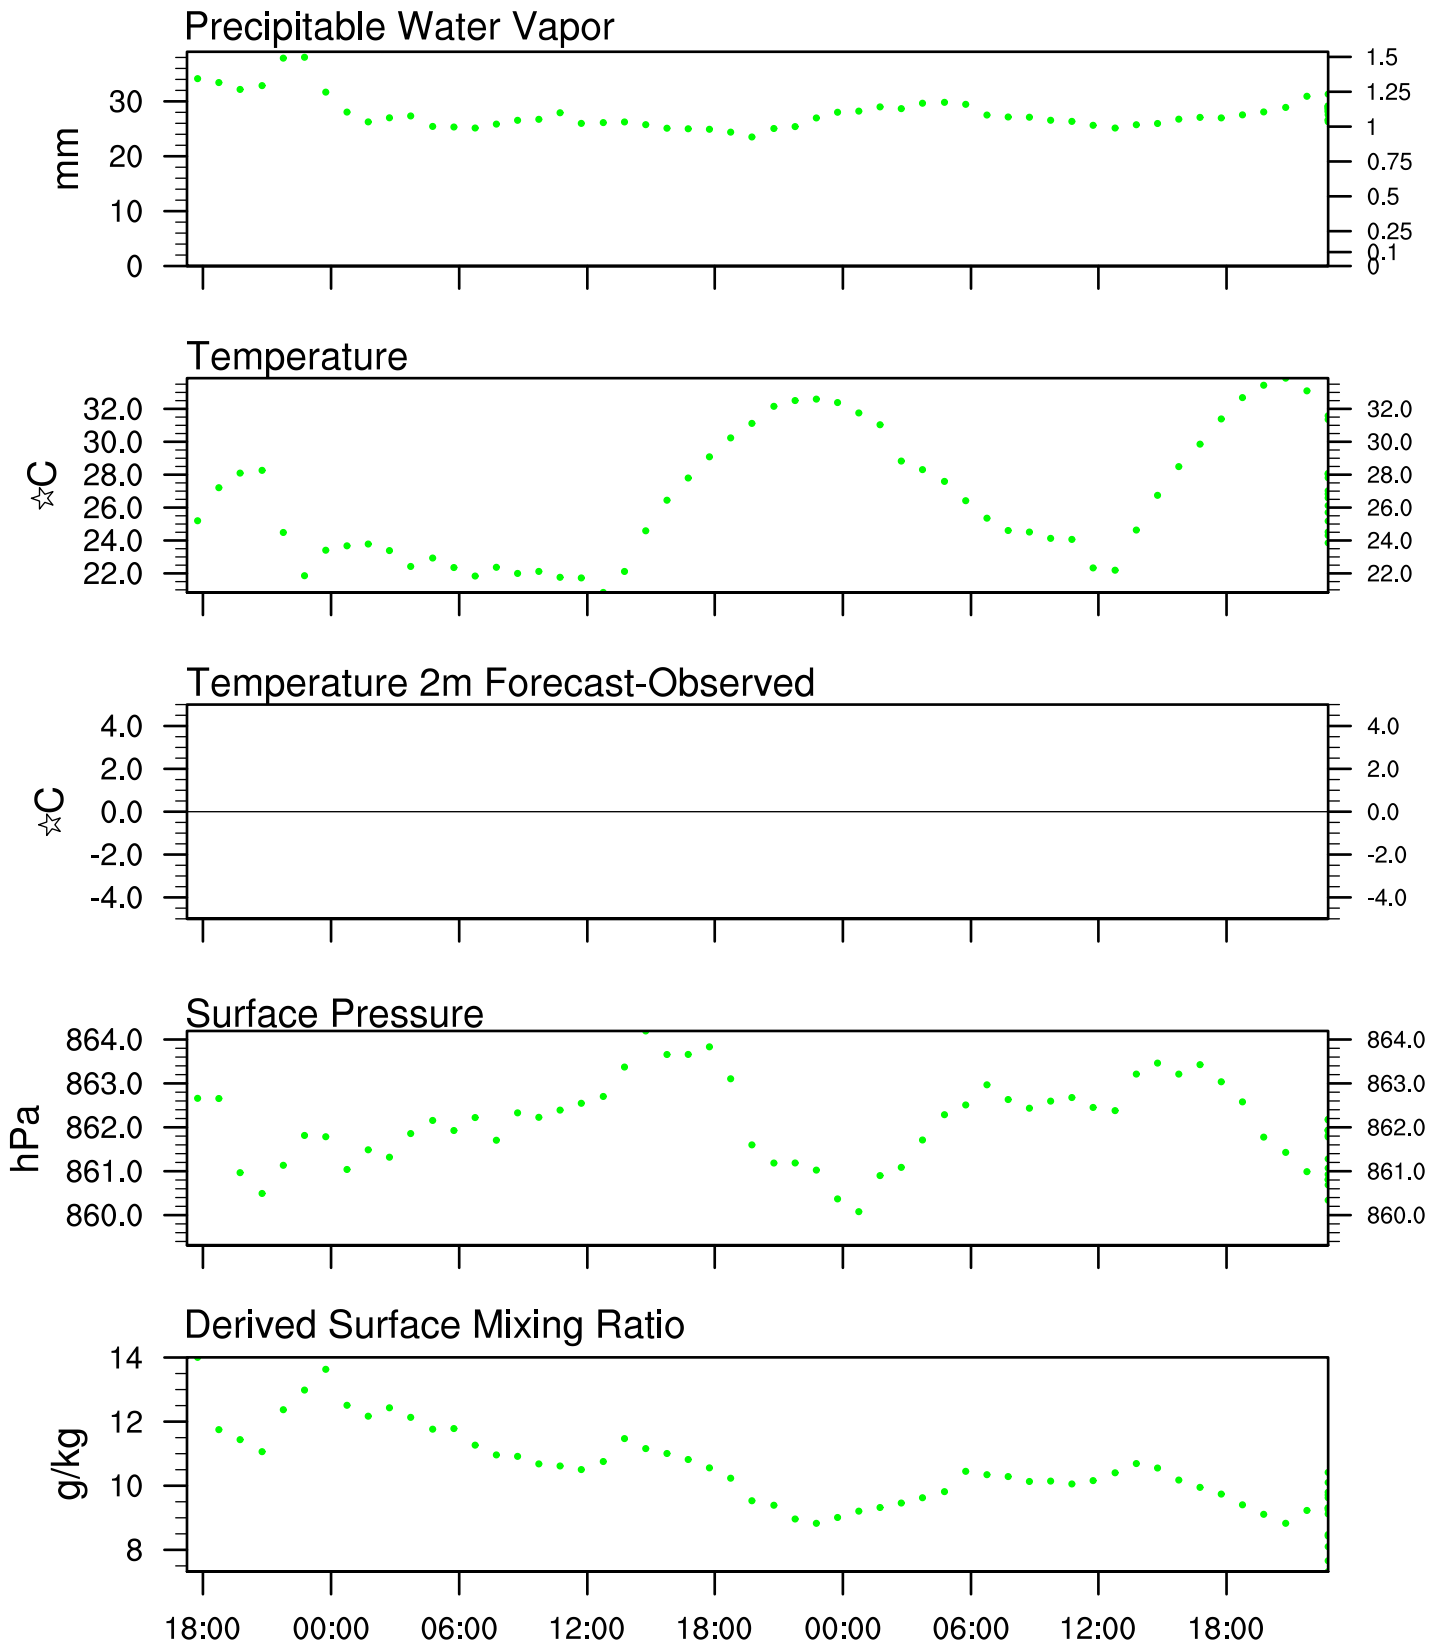

Bisbee/KFHU, AZ

2 Jul 2020 17:45 UTC - 6 Jul 2020 6:15 UTC

Bisbee/KFHU, AZ 2Jul 2020 17Z

Plcl=759 Tlcl[C]=14 Shox=-2 Pwat[cm]=3 Cape[J]= 2353

Bisbee/KFHU, AZ 3Jul 2020 5Z

Ptcl=754 Tlcl[C]=12 Shox=-1 Pwat[cm]=3 Cape[J]= 606

Bisbee/KFHU, AZ 3Jul 2020 17Z

Plcl=687 Tlcl[C]=9 Shox=0 Pwat[cm]=2 Cape[J]= 858

Bisbee/KFHU, AZ 4Jul 2020 5Z

Plcl=698 Tlcl[C]=9 Shox=0 Pwat[cm]=3 Cape[J]= 515

Bisbee/KFHU, AZ 4Jul 2020 17Z

Plcl=656 Tlcl[C]=7 Shox=0 Pwat[cm]=3 Cape[J]= 927