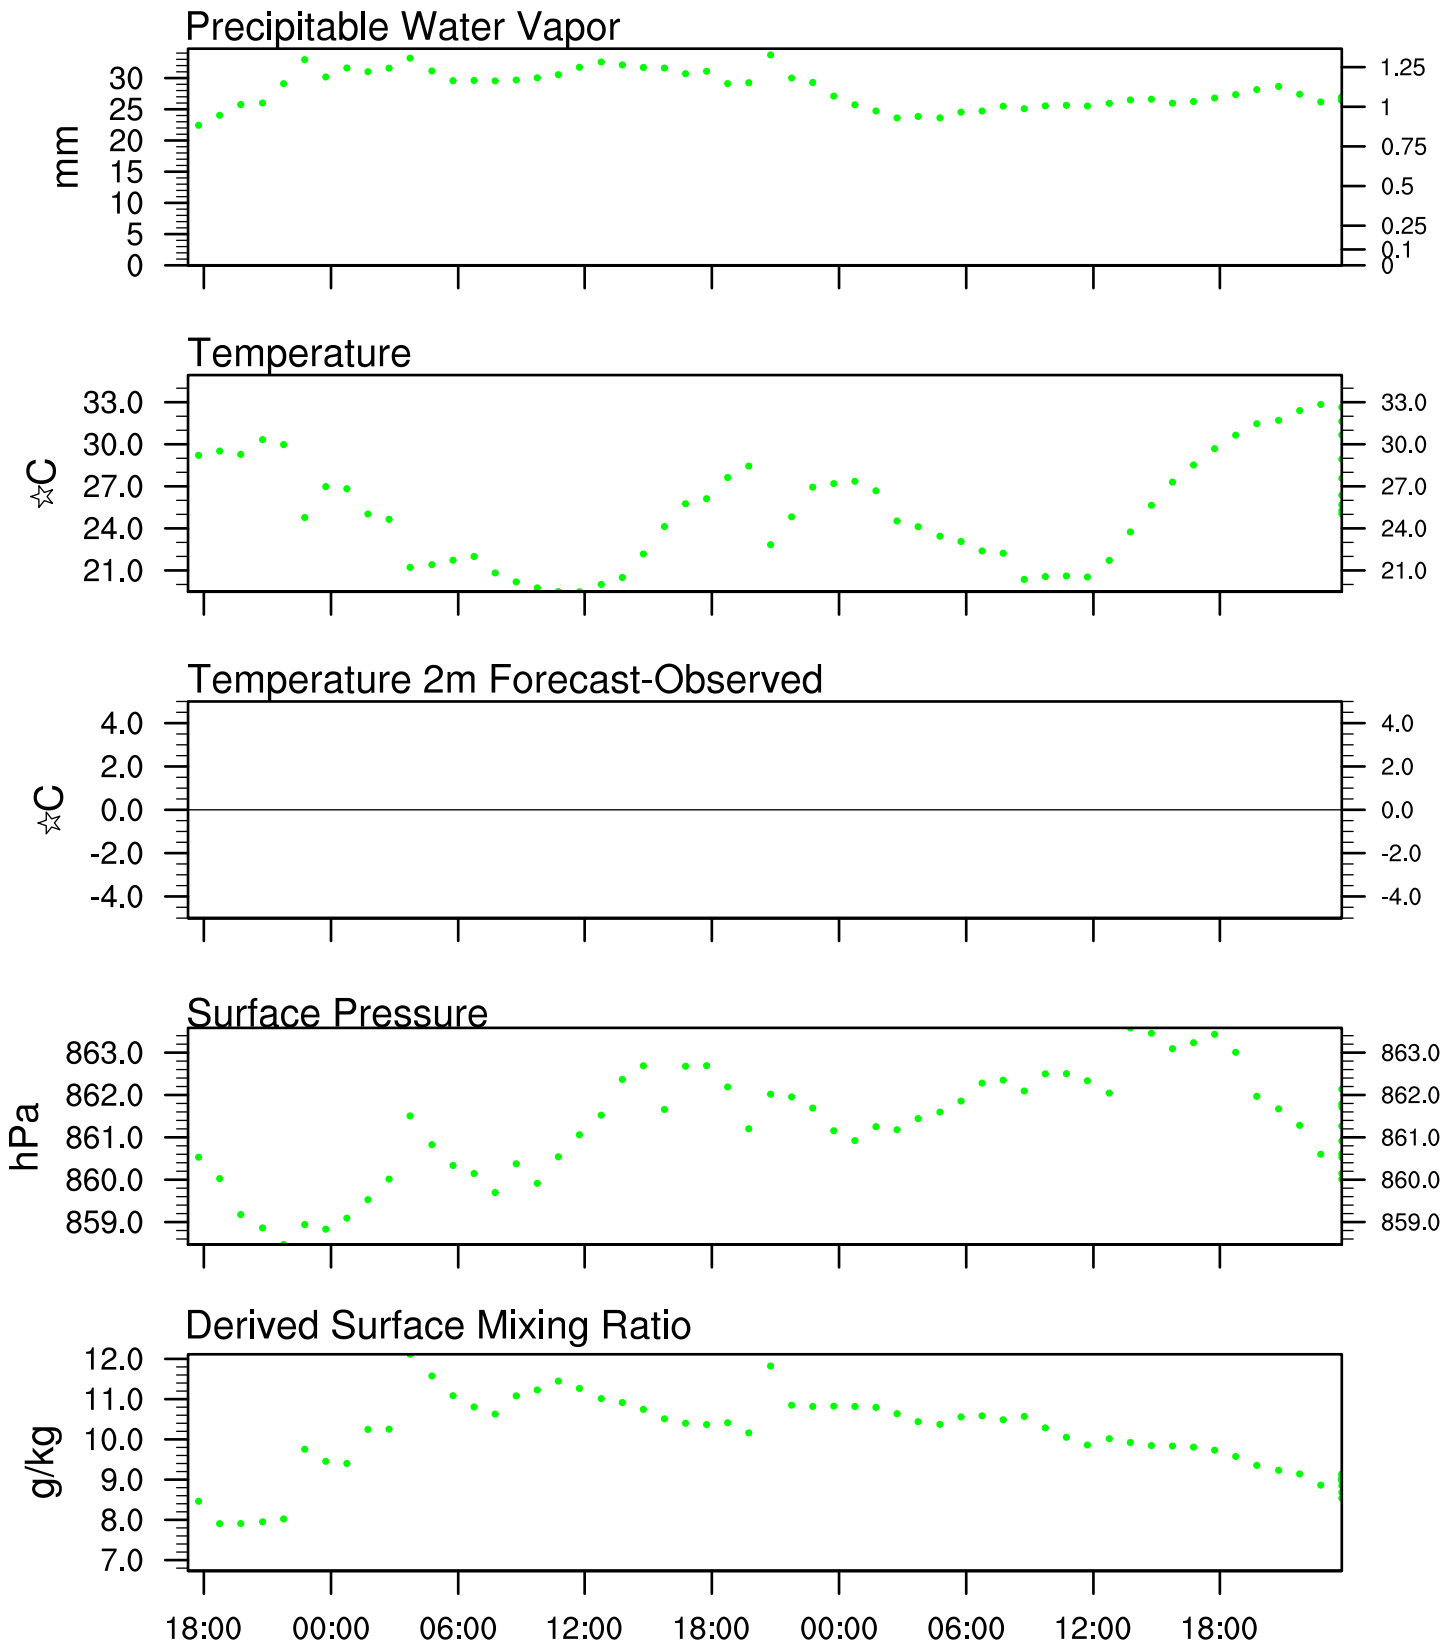

Bisbee/KFHU, AZ

1 Jul 2020 17:45 UTC - 5 Jul 2020 6:15 UTC

Bisbee/KFHU, AZ 1 Jul 2020 17Z

Plcl=655 Tlcl[C]=5 Shox=0 Pwat[cm]=2 Cape[J]= 821

Bisbee/KFHU, AZ 2Jul 2020 5Z

Ptcl=755 Tlcl[C]=11 Shox=0 Pwat[cm]=3 Cape[J]= 301

Bisbee/KFHU, AZ 2Jul 2020 17Z

Plcl=715 Tlcl[C]=9 Shox=0 Pwat[cm]=3 Cape[J]= 413

Bisbee/KFHU, AZ 3Jul 2020 5Z

Plcl=712 Tlcl[C]=9 Shox=0 Pwat[cm]=2 Cape[J]= 176

Bisbee/KFHU, AZ 3Jul 2020 17Z

Plcl=674 Tlcl[C]=7 Shox=-1 Pwat[cm]=3 Cape[J]= 351