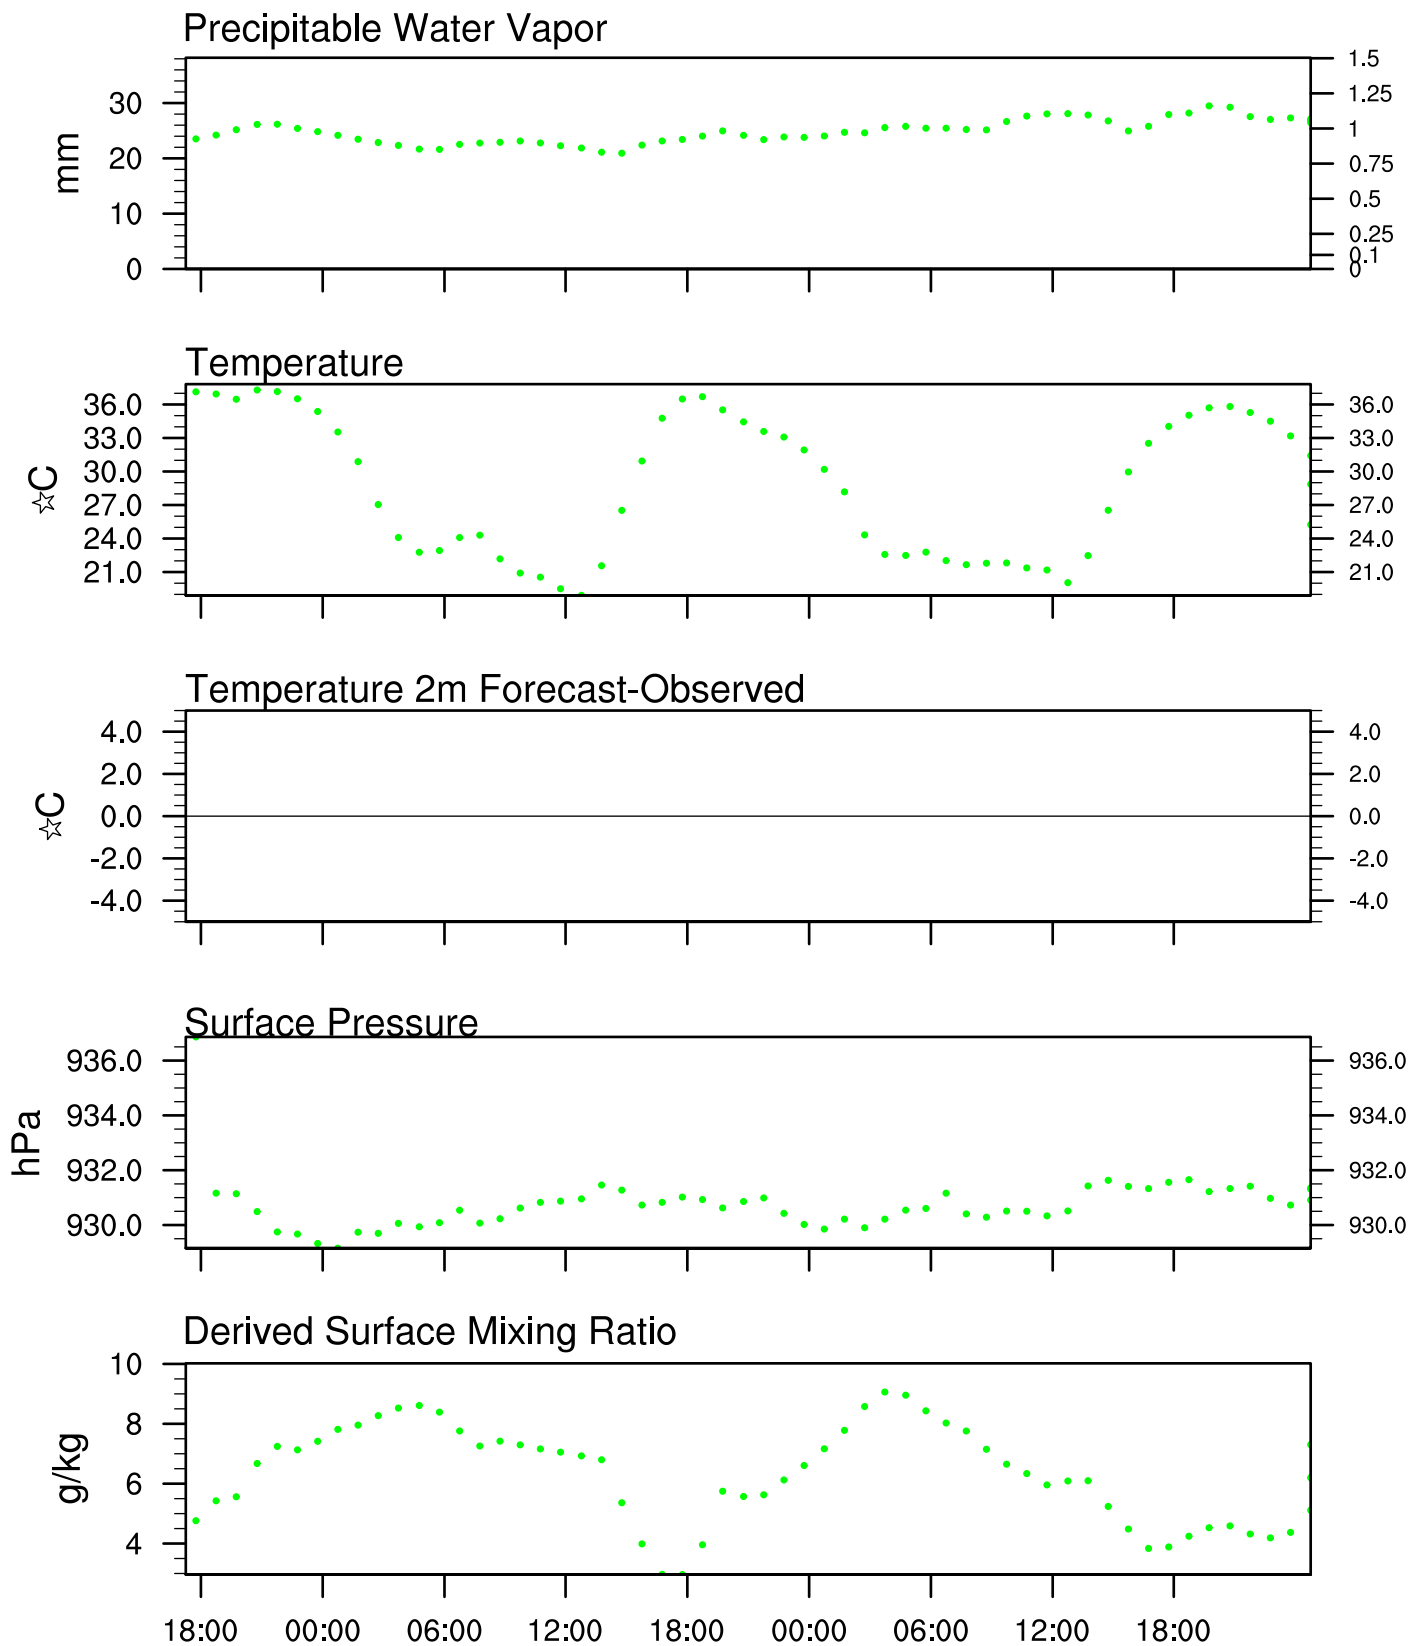

Buckeye, AZ

7 Jul 2020 17:45 UTC - 11 Jul 2020 6:15 UTC

Buckeye, AZ 7Jul 2020 17Z

Plcl=608 Tlcl[C]=-1 Shox=6 Pwat[cm]=2 Cape[J]= 34

Buckeye, AZ 8Jul 2020 5Z

Plcl=769 Tlcl[C]=7 Shox=5 Pwat[cm]=2 Cape[J]= 0

Buckeye, AZ 8Jul 2020 17Z

Plcl=546 Tlcl[C]=-11 Shox=8 Pwat[cm]=2 Cape[J]= 30

Buckeye, AZ 9Jul 2020 5Z

Plcl=769 Tlcl[C]=7 Shox=8 Pwat[cm]=3 Cape[J]= 0

Buckeye, AZ 9Jul 2020 17Z

Plcl=588 Tlcl[C]=-6 Shox=9 Pwat[cm]=3 Cape[J]= 19

Buckeye, AZ 10Jul 2020 5Z

Plcl=723 Tlcl[C]=4 Shox=2 Pwat[cm]=3 Cape[J]= 0

Buckeye, AZ 10Jul 2020 17Z

Plcl=641 Tlcl[C]=-2 Shox=2 Pwat[cm]=4 Cape[J]= 2

Buckeye, AZ 11 Jul 2020 5Z

Plcl=752 Tlcl[C]=8 Shox=0 Pwat[cm]=3 Cape[J]= 0