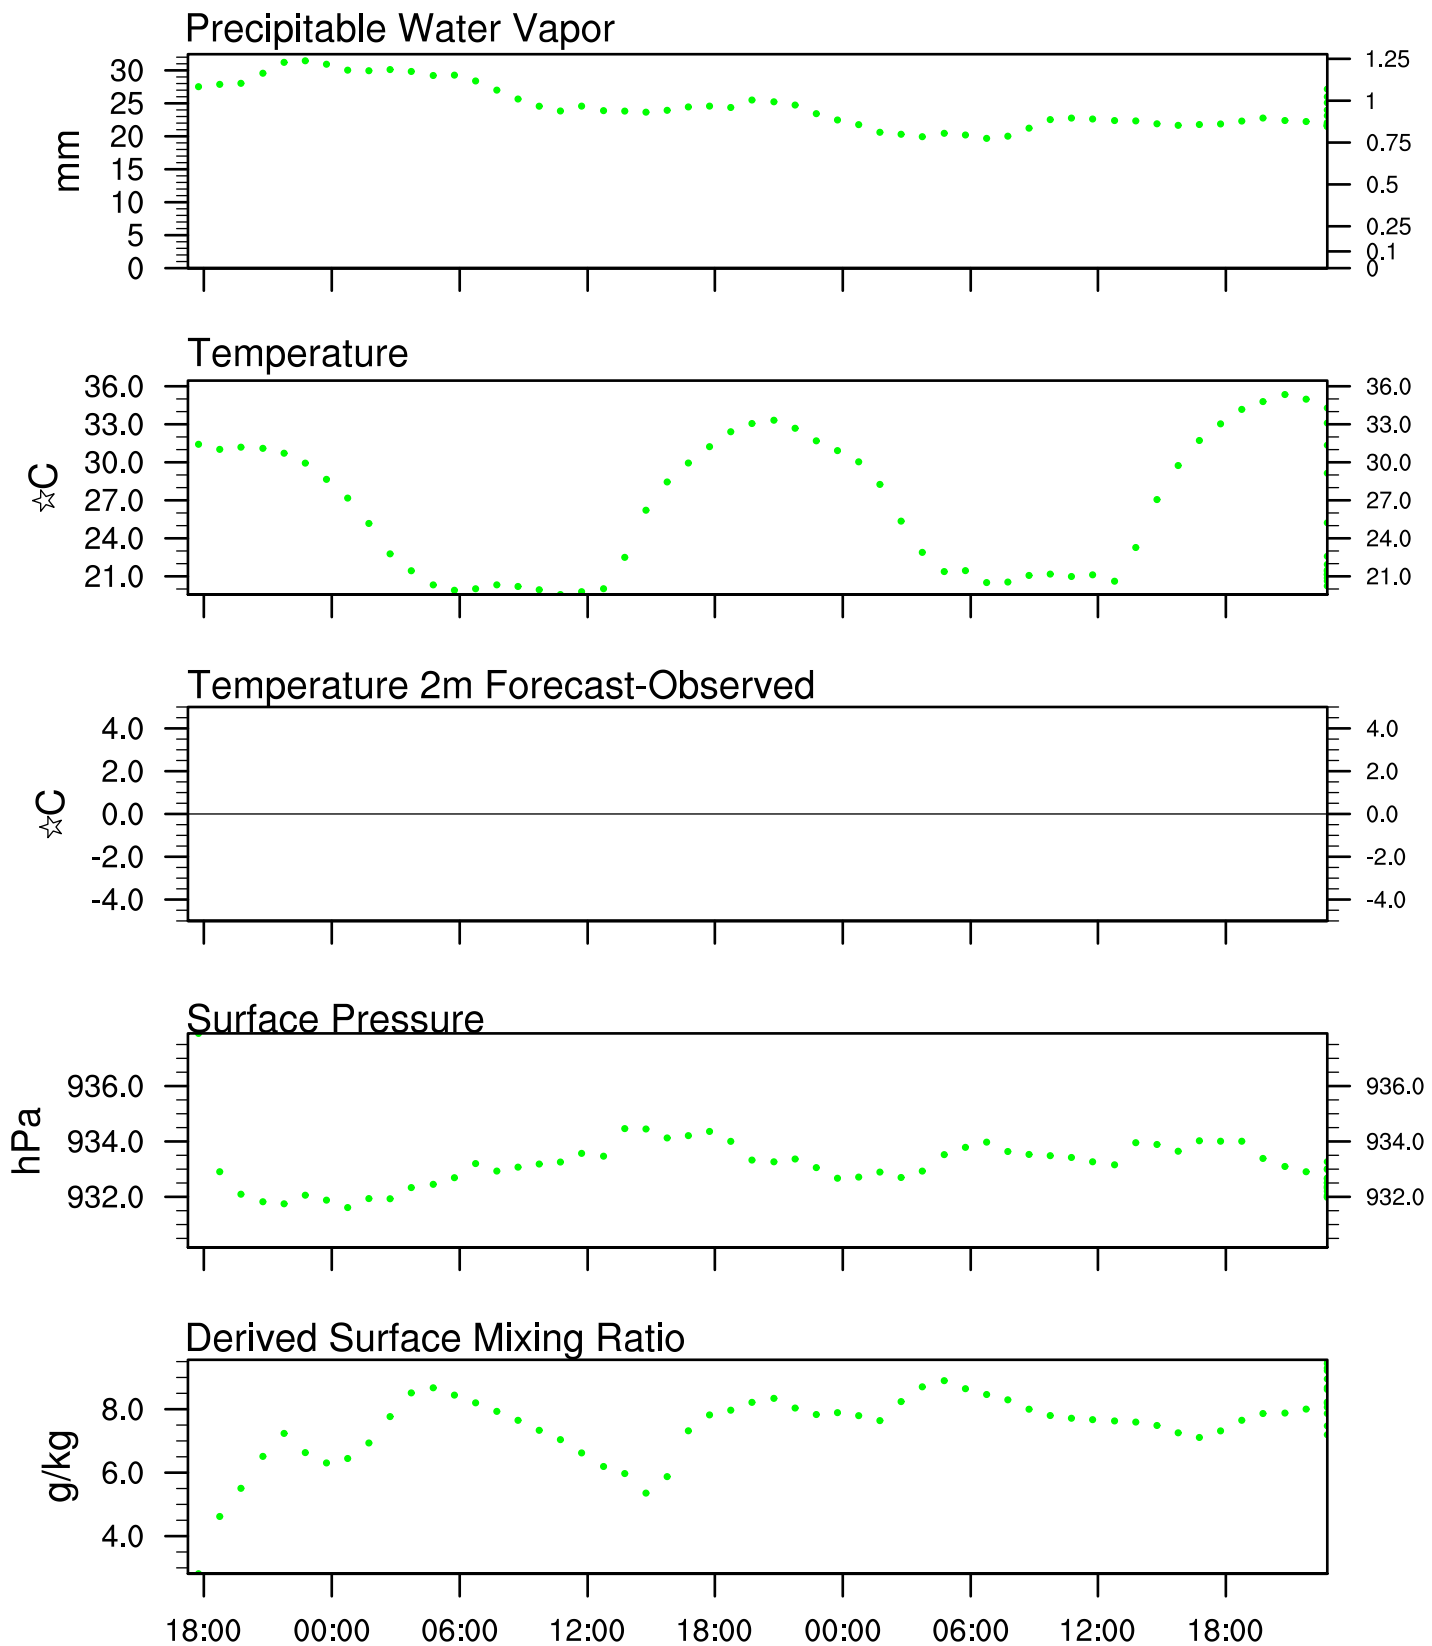

Buckeye, AZ

2 Jul 2020 17:45 UTC - 6 Jul 2020 6:15 UTC

Buckeye, AZ 2Jul 2020 17Z

Plcl=595 Tlcl[C]=-8 Shox=7 Pwat[cm]=3 Cape[J]= 72

Buckeye, AZ 3Jul 2020 5Z

Plcl=803 Tlcl[C]=8 Shox=2 Pwat[cm]=3 Cape[J]= 0

Buckeye, AZ 3Jul 2020 17Z

Plcl=695 Tlcl[C]=5 Shox=4 Pwat[cm]=2 Cape[J]= 69

Buckeye, AZ 4Jul 2020 5Z

Plcl=787 Tlcl[C]=8 Shox=3 Pwat[cm]=2 Cape[J]=0

Buckeye, AZ 4Jul 2020 17Z

Plcl=671 Tlcl[C]=3 Shox=5 Pwat[cm]=2 Cape[J]= 25

Buckeye, AZ 5Jul 2020 5Z

Plcl=810 Tlcl[C]=10 Shox=6 Pwat[cm]=2 Cape[J]= 0

Buckeye, AZ 5 Jul 2020 17Z

Plcl=670 Tlcl[C]=5 Shox=2 Pwat[cm]=3 Cape[J]= 93

Buckeye, AZ 6Jul 2020 5Z

Plcl=773 Tlcl[C]=7 Shox=1 Pwat[cm]=3 Cape[J]= 0