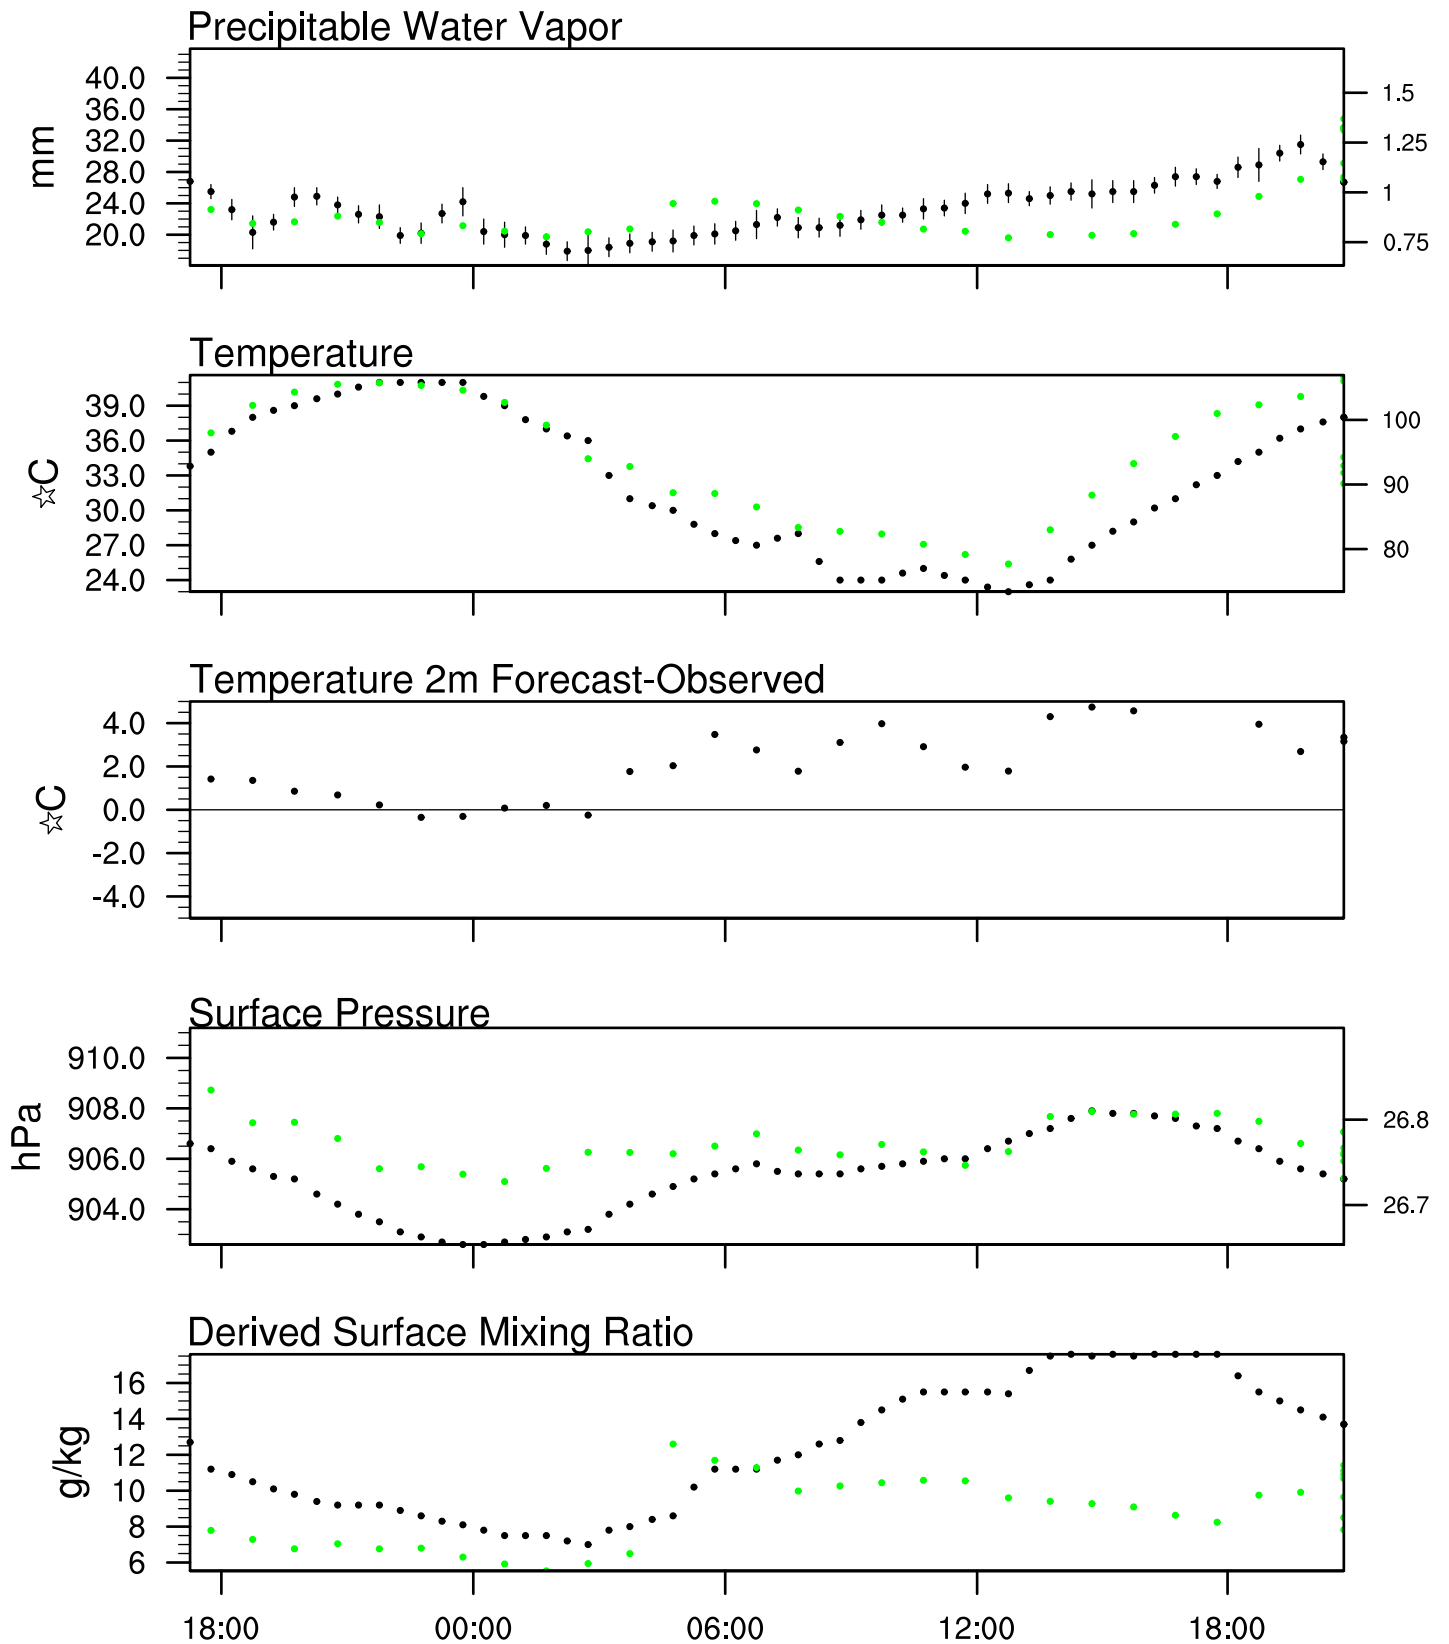

# Amado, AZ 30Jul 2020 17Z

Ptcl=618 Tlcl[C]=4 Shox=0 Pwat[cm]=2 Cape[J]= 1038

# Amado, AZ 31 Jul 2020 17Z

Plcl=620 Tlcl[C]=4 Shox=-1 Pwat[cm]=2 Cape[J]= 1038