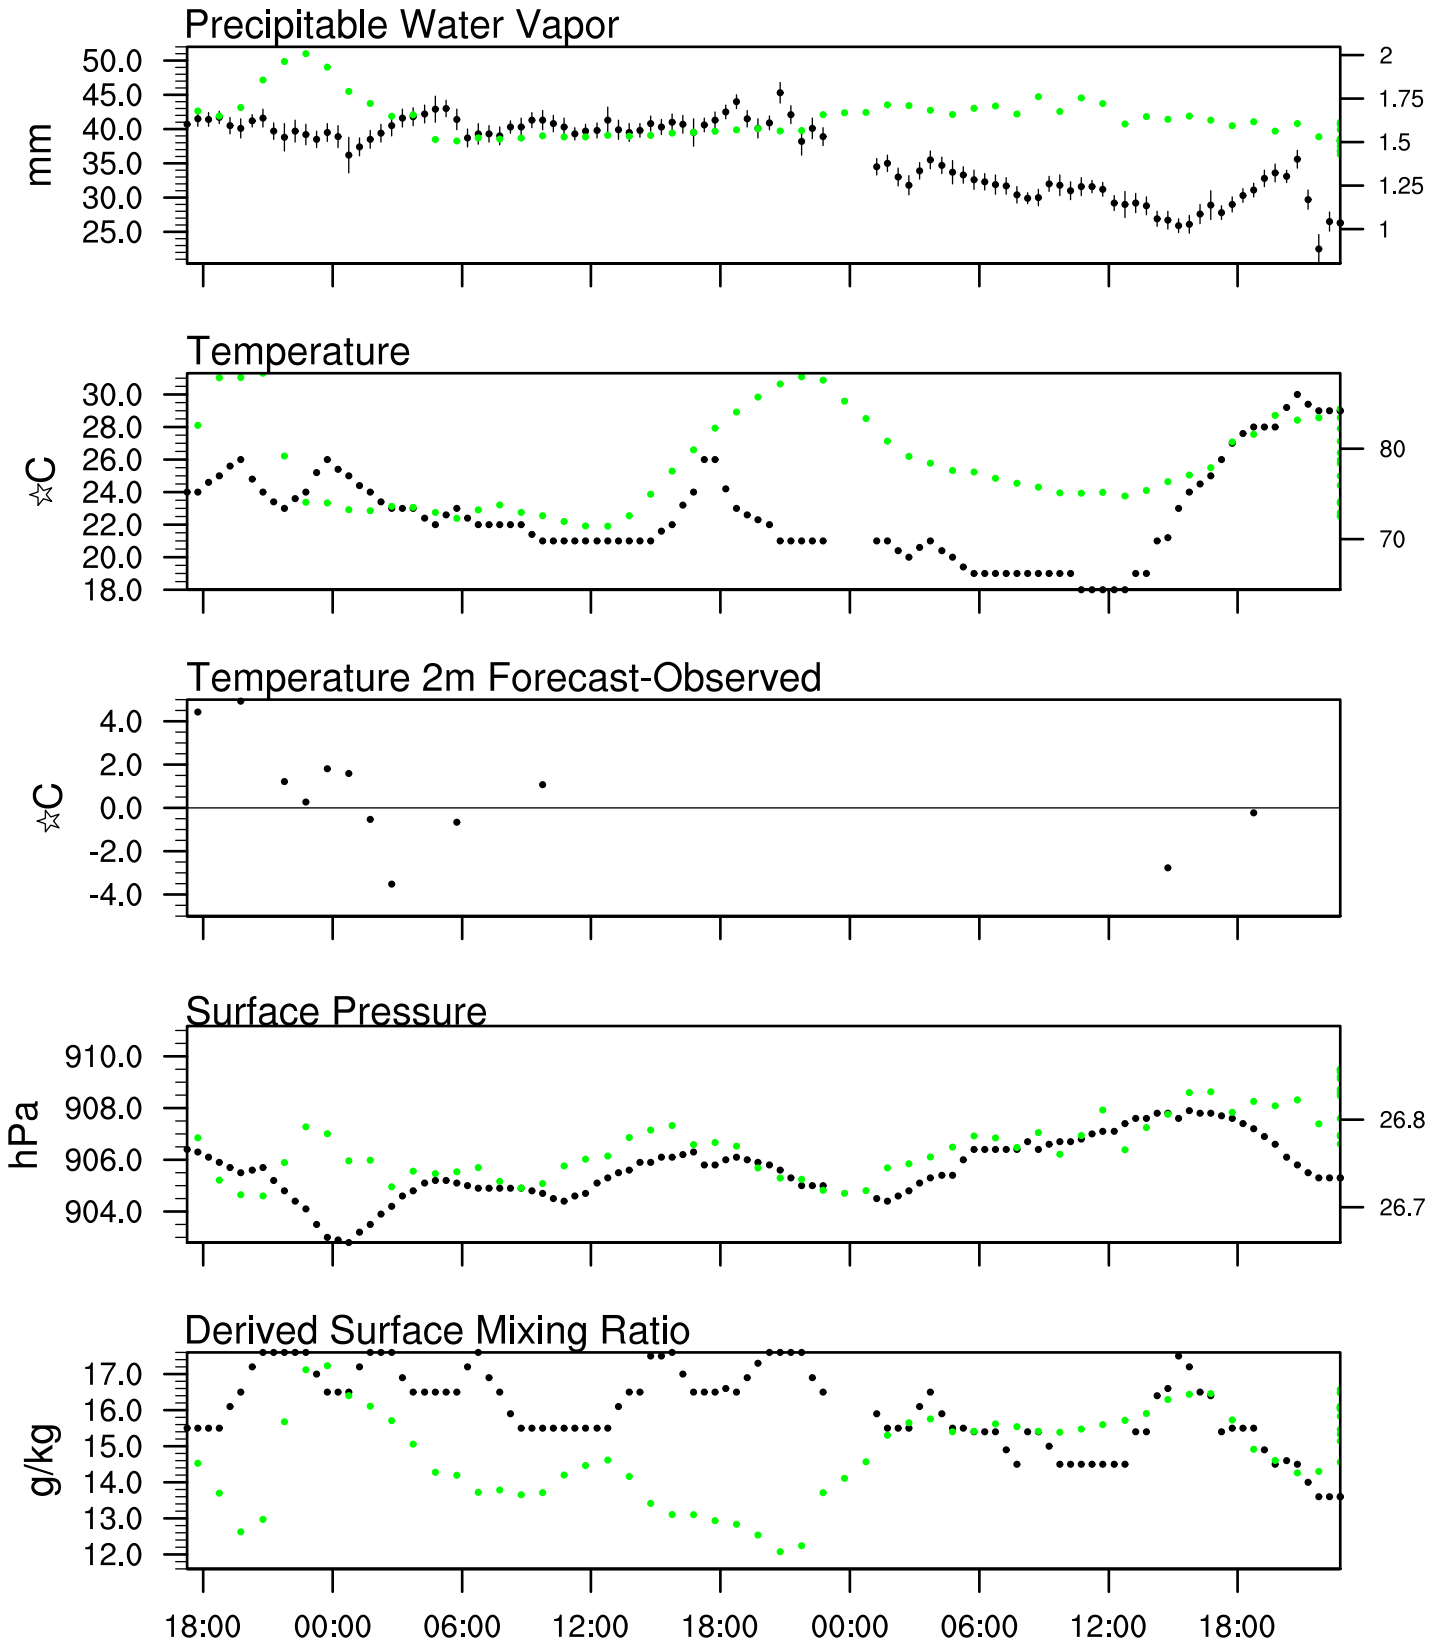

Amado, AZ

30 Aug 2020 17:45 UTC - 3 Sep 2020 6:15 UTC

Amado, AZ 30Aug 2020 17Z

Plcl=792 Tlcl[C]=16 Shox=-1 Pwat[cm]=4 Cape[J]= 1679

Amado, AZ 31 Aug 2020 5Z

Ptcl=839 Tlcl[C]=16 Shox=3 Pwat[cm]=4 Cape[J]= 19

Amado, AZ 31 Aug 2020 17Z

Ptcl=770 Tlcl[C]=13 Shox=0 Pwat[cm]=4 Cape[J]= 258

Amado, AZ 1Sep 2020 5Z

Plcl=827 Tlcl[C]=17 Shox=-2 Pwat[cm]=4 Cape[J]= 1511

Amado, AZ 1Sep 2020 17Z

Plcl=816 Tlcl[C]=17 Shox=-3 Pwat[cm]=4 Cape[J]= 2099

Amado, AZ 2Sep 2020 5Z

Plcl=846 Tlcl[C]=19 Shox=-2 Pwat[cm]=4 Cape[J]= 2446

Amado, AZ 2Sep 2020 17Z

Plcl=782 Tlcl[C]=15 Shox=0 Pwat[cm]=3 Cape[J]= 2003

Amado, AZ 3Sep 2020 5Z

Plcl=842 Tlcl[C]=17 Shox=-1 Pwat[cm]=3 Cape[J]= 1445