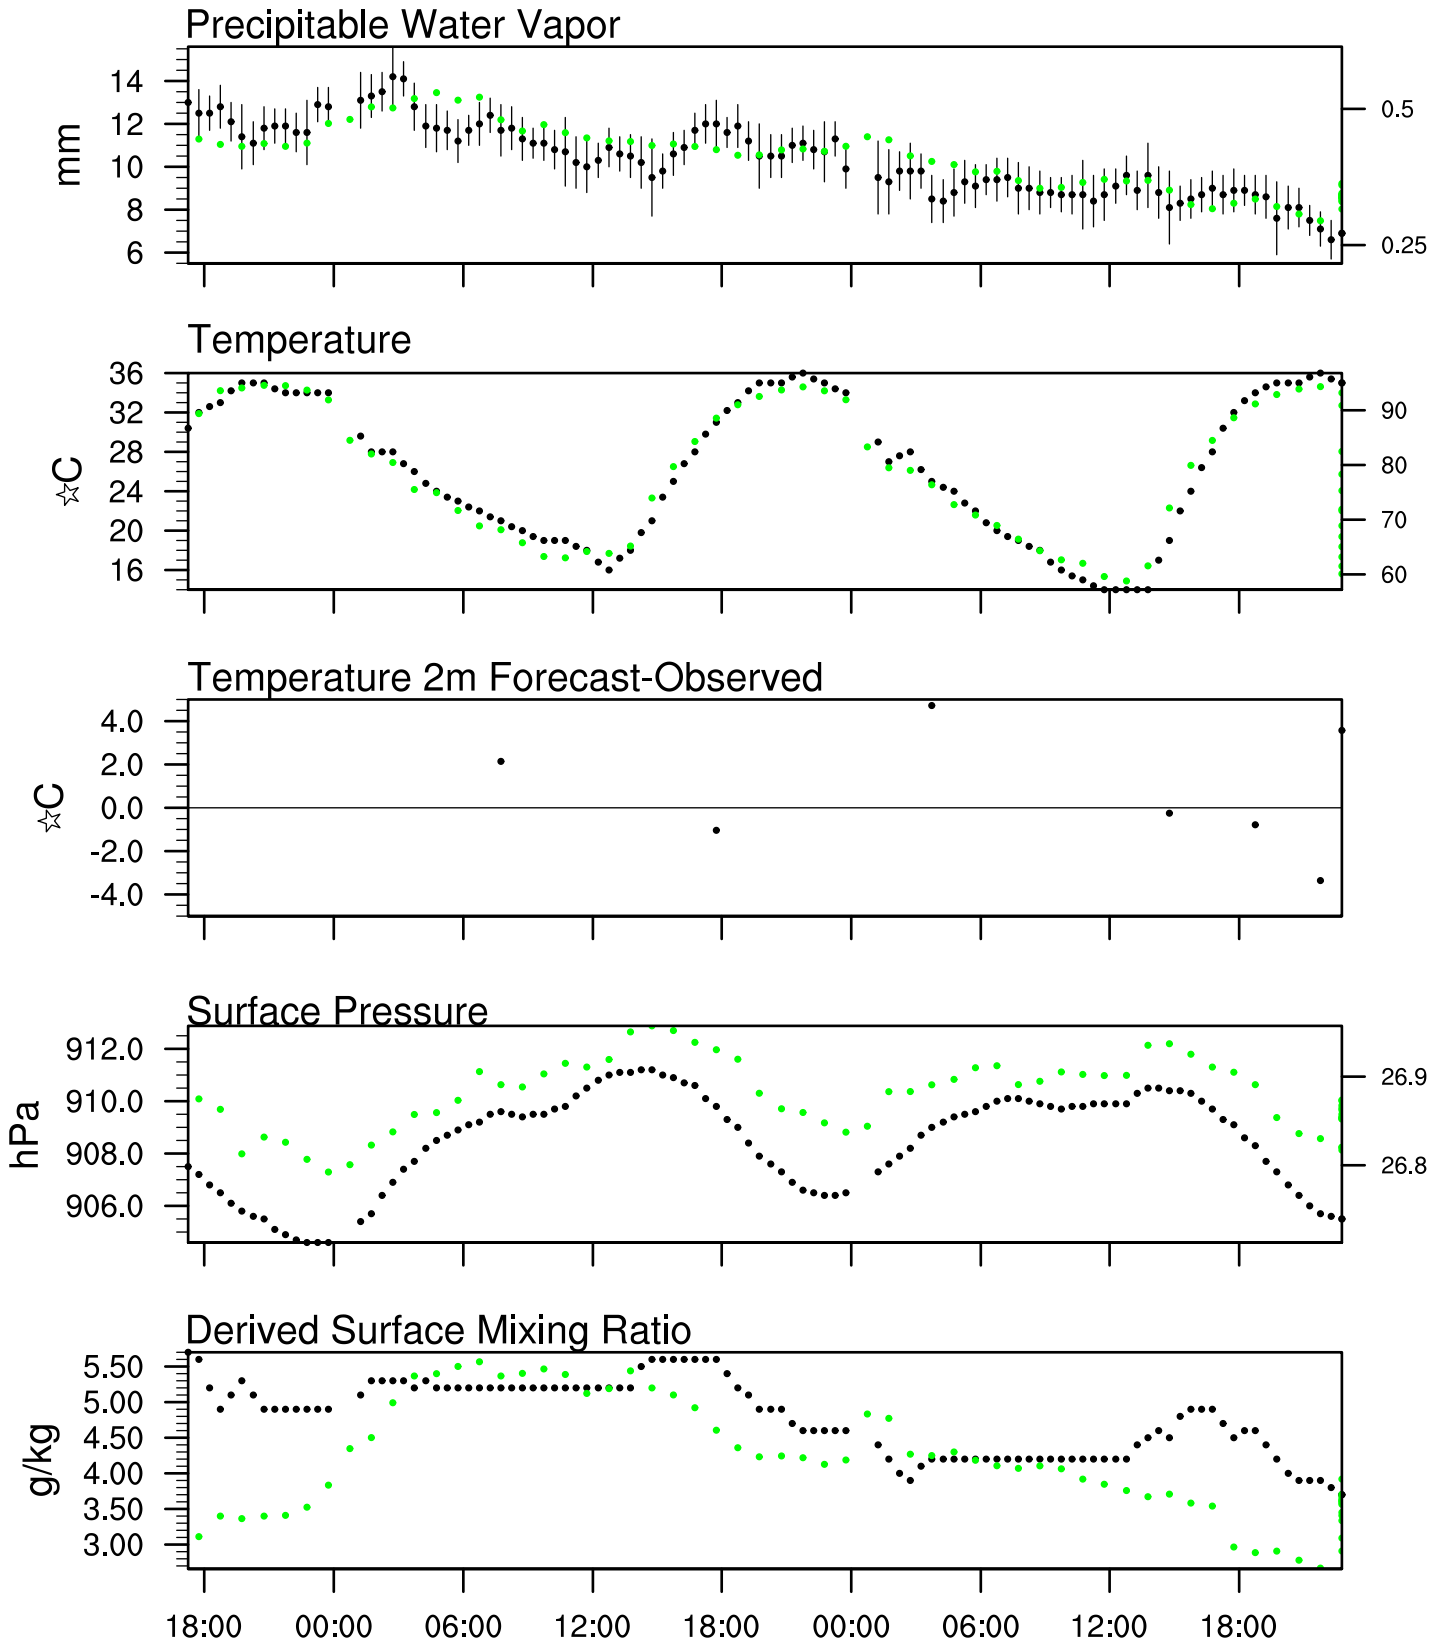

# Amado, AZ 28Sep 2020 17Z

Plcl=569 Tlcl[C]=-7 Shox=9 Pwat[cm]=1 Cape[J]= 124