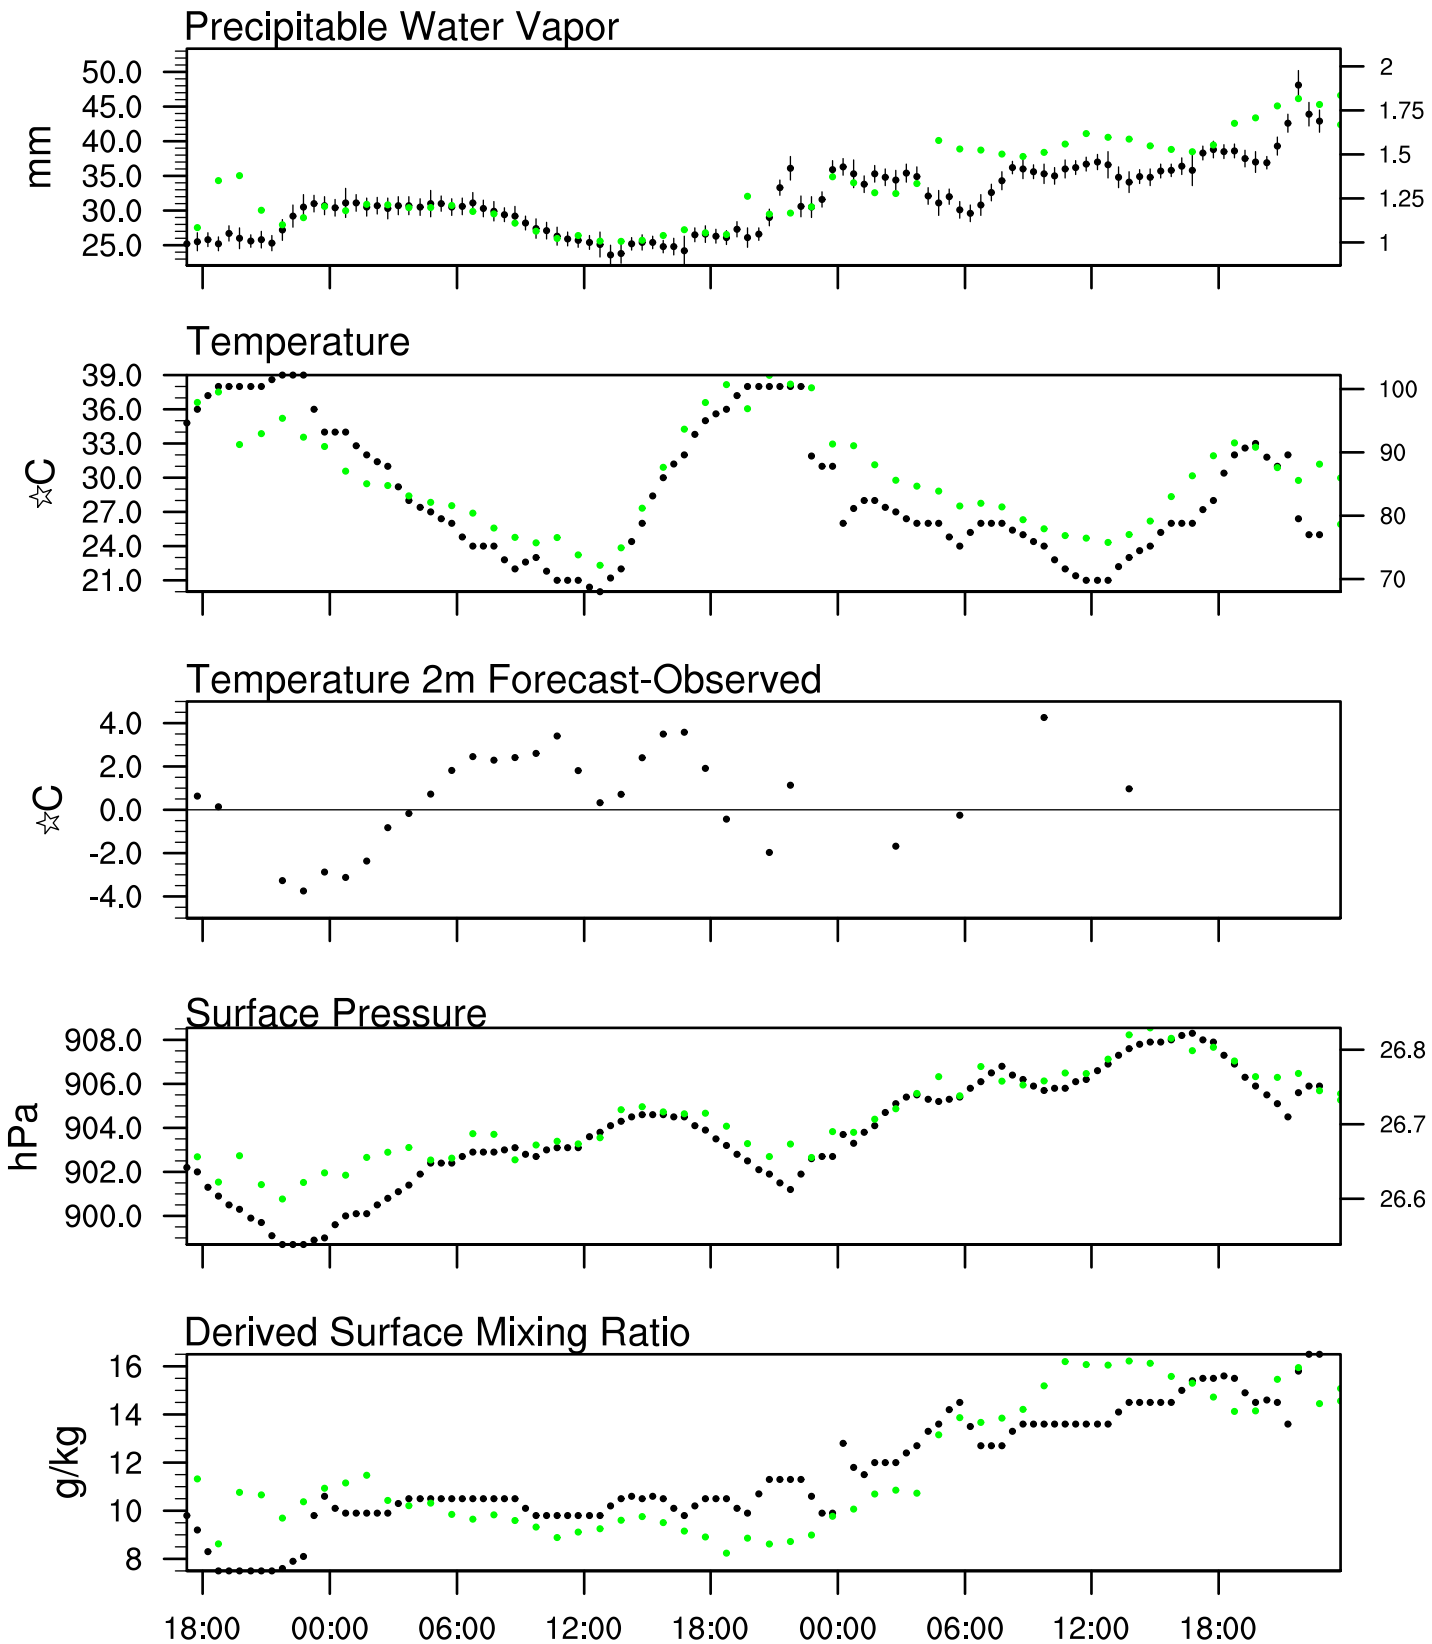

Amado, AZ

27 Aug 2020 17:45 UTC - 31 Aug 2020 6:15 UTC

Amado, AZ 27Aug 2020 17Z

Plcl=633 Tlcl[C]=5 Shox=-1 Pwat[cm]=3 Cape[J]= 1128

Amado, AZ 28Aug 2020 5Z

Plcl=708 Tlcl[C]=8 Shox=0 Pwat[cm]=3 Cape[J]= 107

Amado, AZ 28Aug 2020 17Z

Plcl=637 Tlcl[C]=5 Shox=-1 Pwat[cm]=3 Cape[J]= 532

Amado, AZ 29Aug 2020 5Z

Plcl=772 Tlcl[C]=14 Shox=-3 Pwat[cm]=4 Cape[J]= 745

Amado, AZ 29Aug 2020 17Z

Plcl=755 Tlcl[C]=15 Shox=-4 Pwat[cm]=4 Cape[J]= 2138

Amado, AZ 30Aug 2020 5Z

Plcl=786 Tlcl[C]=13 Shox=1 Pwat[cm]=4 Cape[J]= 17

Amado, AZ 30Aug 2020 17Z

Plcl=761 Tlcl[C]=15 Shox=-4 Pwat[cm]=4 Cape[J]= 2357

Amado, AZ 31 Aug 2020 5Z

Plcl=842 Tlcl[C]=18 Shox=0 Pwat[cm]=4 Cape[J]= 1415