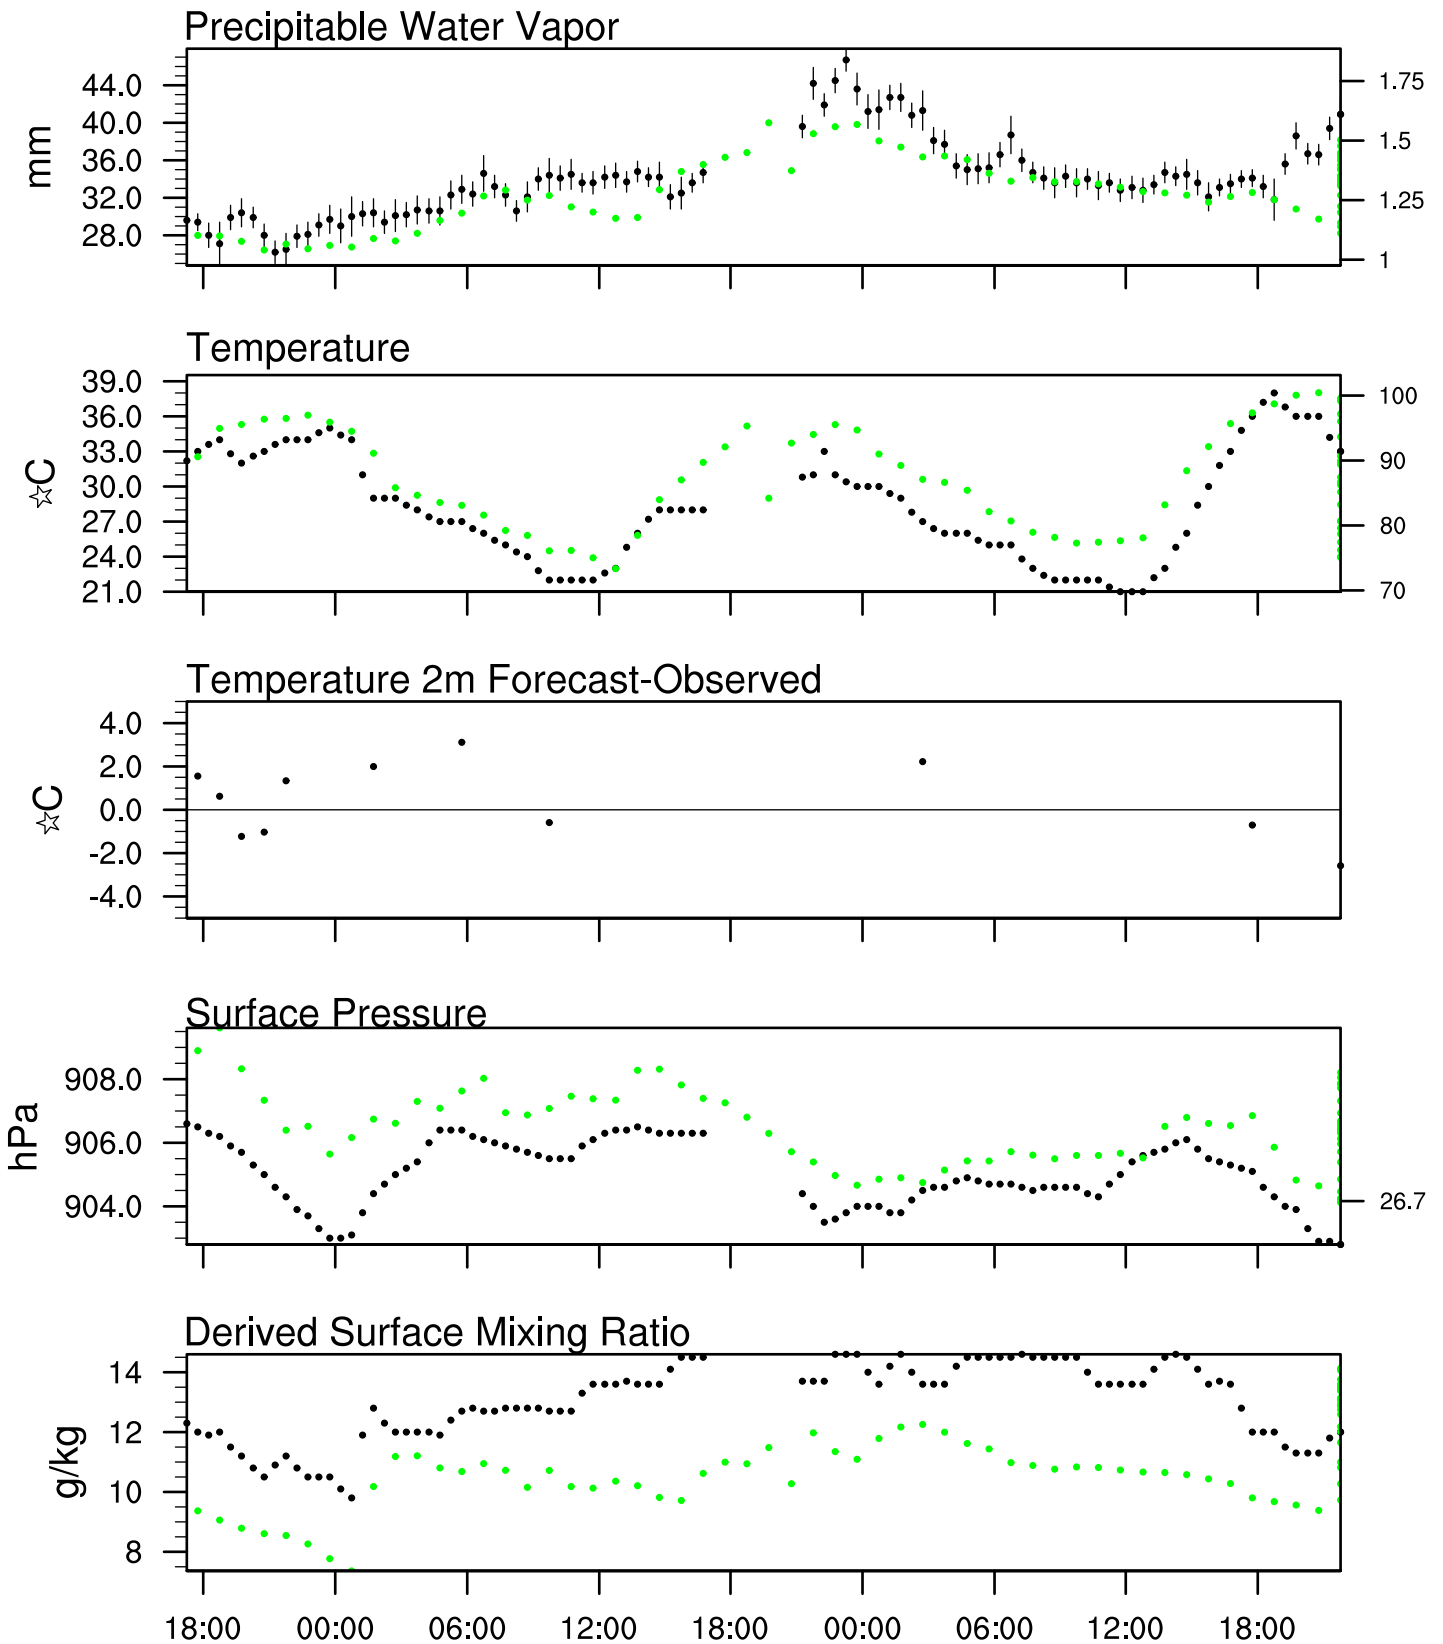

Amado, AZ

26 Jul 2020 17:45 UTC - 30 Jul 2020 6:15 UTC

Amado, AZ 26Jul 2020 17Z

Ptcl=674 Tlcl[C]=8 Shox=1 Pwat[cm]=3 Cape[J]= 1043

Amado, AZ 27Jul 2020 5Z

Plcl=730 Tlcl[C]=10 Shox=0 Pwat[cm]=3 Cape[J]= 90

Amado, AZ 27Jul 2020 17Z

Plcl=695 Tlcl[C]=10 Shox=0 Pwat[cm]=4 Cape[J]= 904

Amado, AZ 28Jul 2020 5Z

Plcl=737 Tlcl[C]=11 Shox=0 Pwat[cm]=3 Cape[J]= 0

Amado, AZ 28Jul 2020 17Z

Ptcl=656 Tlcl[C]=7 Shox=0 Pwat[cm]=3 Cape[J]= 1172

Amado, AZ 29Jul 2020 5Z

Plcl=762 Tlcl[C]=14 Shox=-3 Pwat[cm]=4 Cape[J]= 1540

Amado, AZ 29Jul 2020 17Z

Plcl=673 Tlcl[C]=9 Shox=-1 Pwat[cm]=3 Cape[J]= 2085

Amado, AZ 30Jul 2020 5Z

Plcl=763 Tlcl[C]=14 Shox=0 Pwat[cm]=3 Cape[J]= 1683