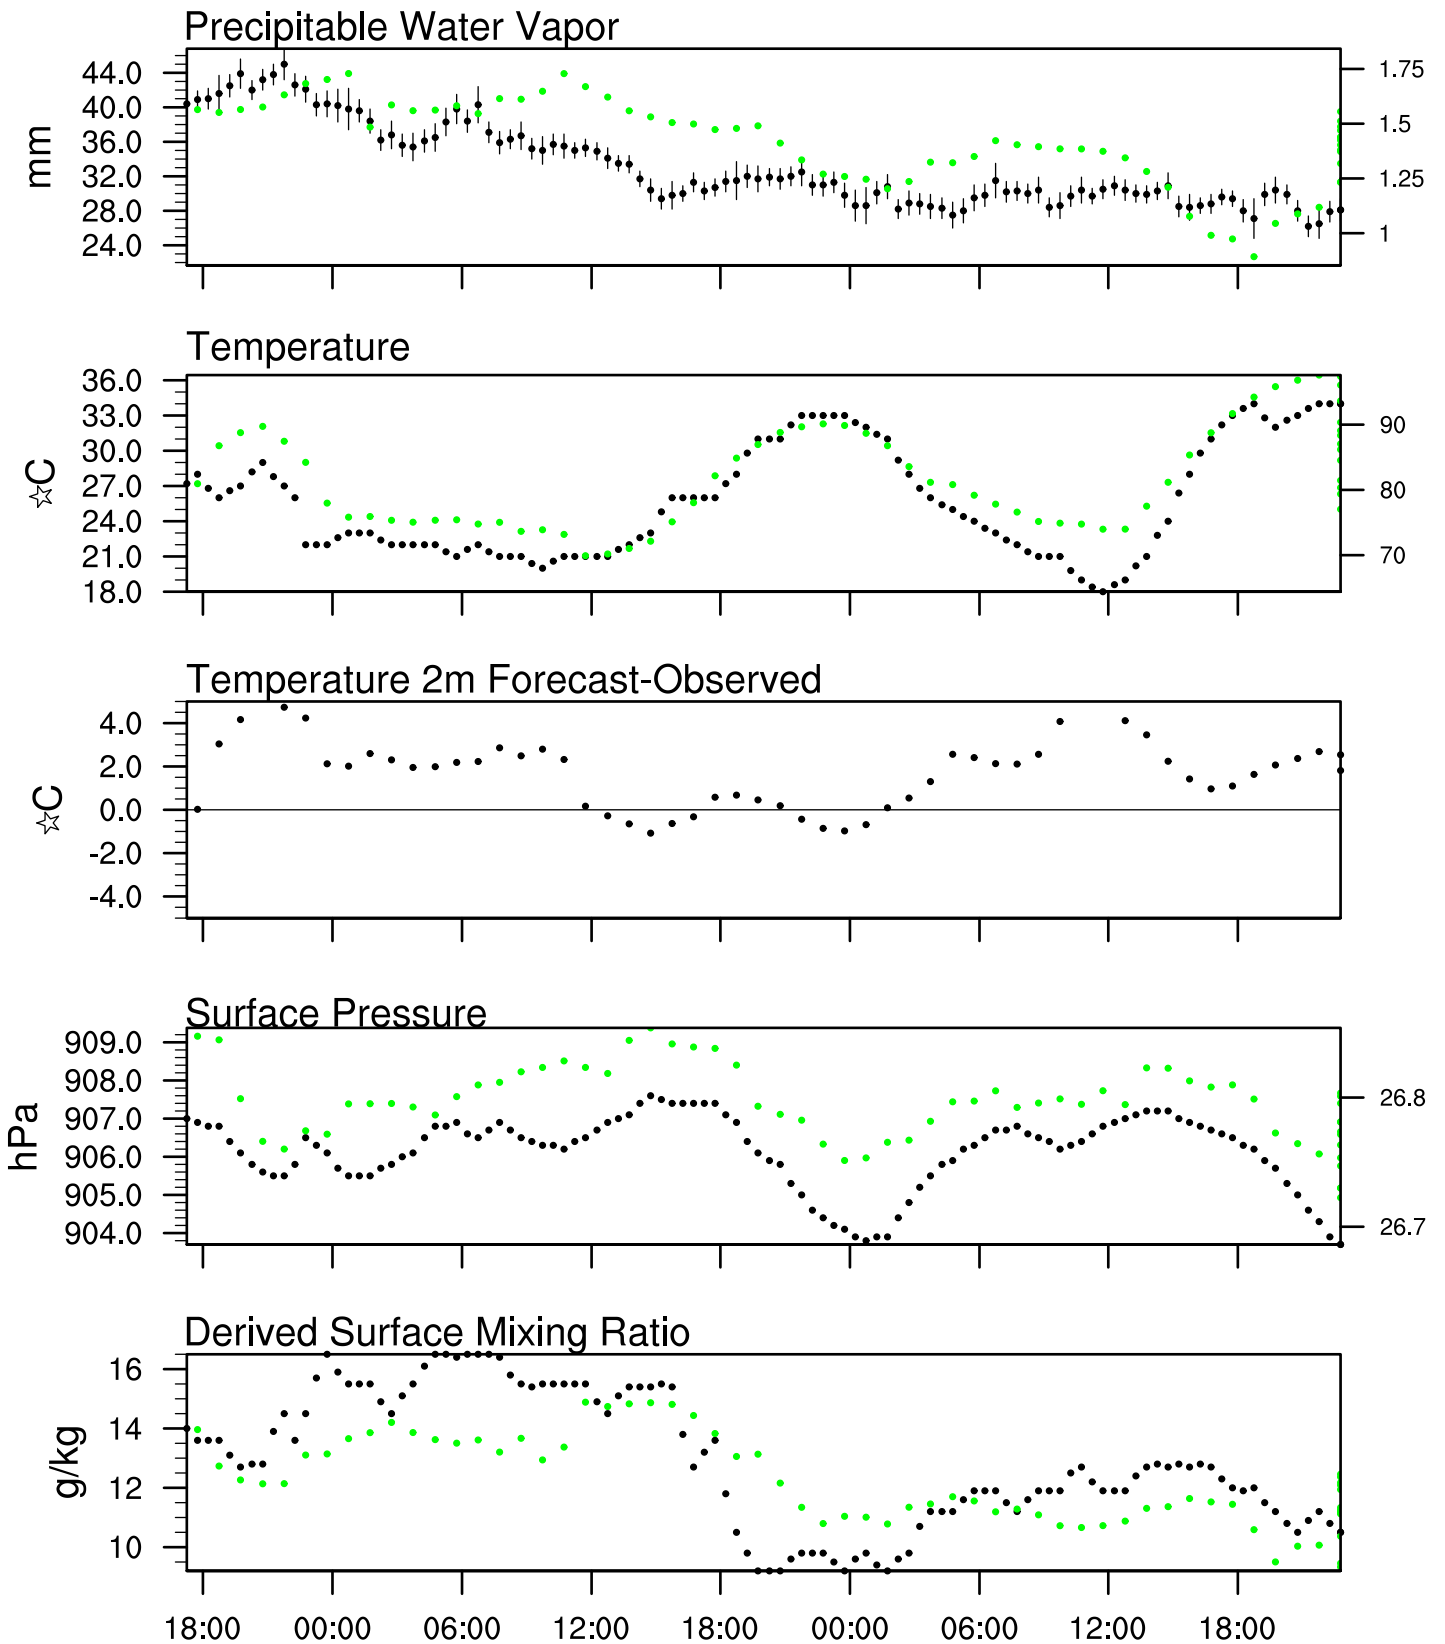

Amado, AZ

24 Jul 2020 17:45 UTC - 28 Jul 2020 6:15 UTC

Amado, AZ 24Jul 2020 17Z

Plcl=787 Tlcl[C]=16 Shox=-2 Pwat[cm]=4 Cape[J]= 2376

Amado, AZ 25Jul 2020 5Z

Plcl=814 Tlcl[C]=15 Shox=-1 Pwat[cm]=4 Cape[J]= 471

Amado, AZ 25Jul 2020 17Z

Plcl=784 Tlcl[C]=15 Shox=0 Pwat[cm]=4 Cape[J]= 1129

Amado, AZ 26Jul 2020 5Z

Ptcl=759 Tlcl[C]=11 Shox=-1 Pwat[cm]=3 Cape[J]= 233

Amado, AZ 26Jul 2020 17Z

Ptcl=705 Tlcl[C]=10 Shox=0 Pwat[cm]=2 Cape[J]= 722