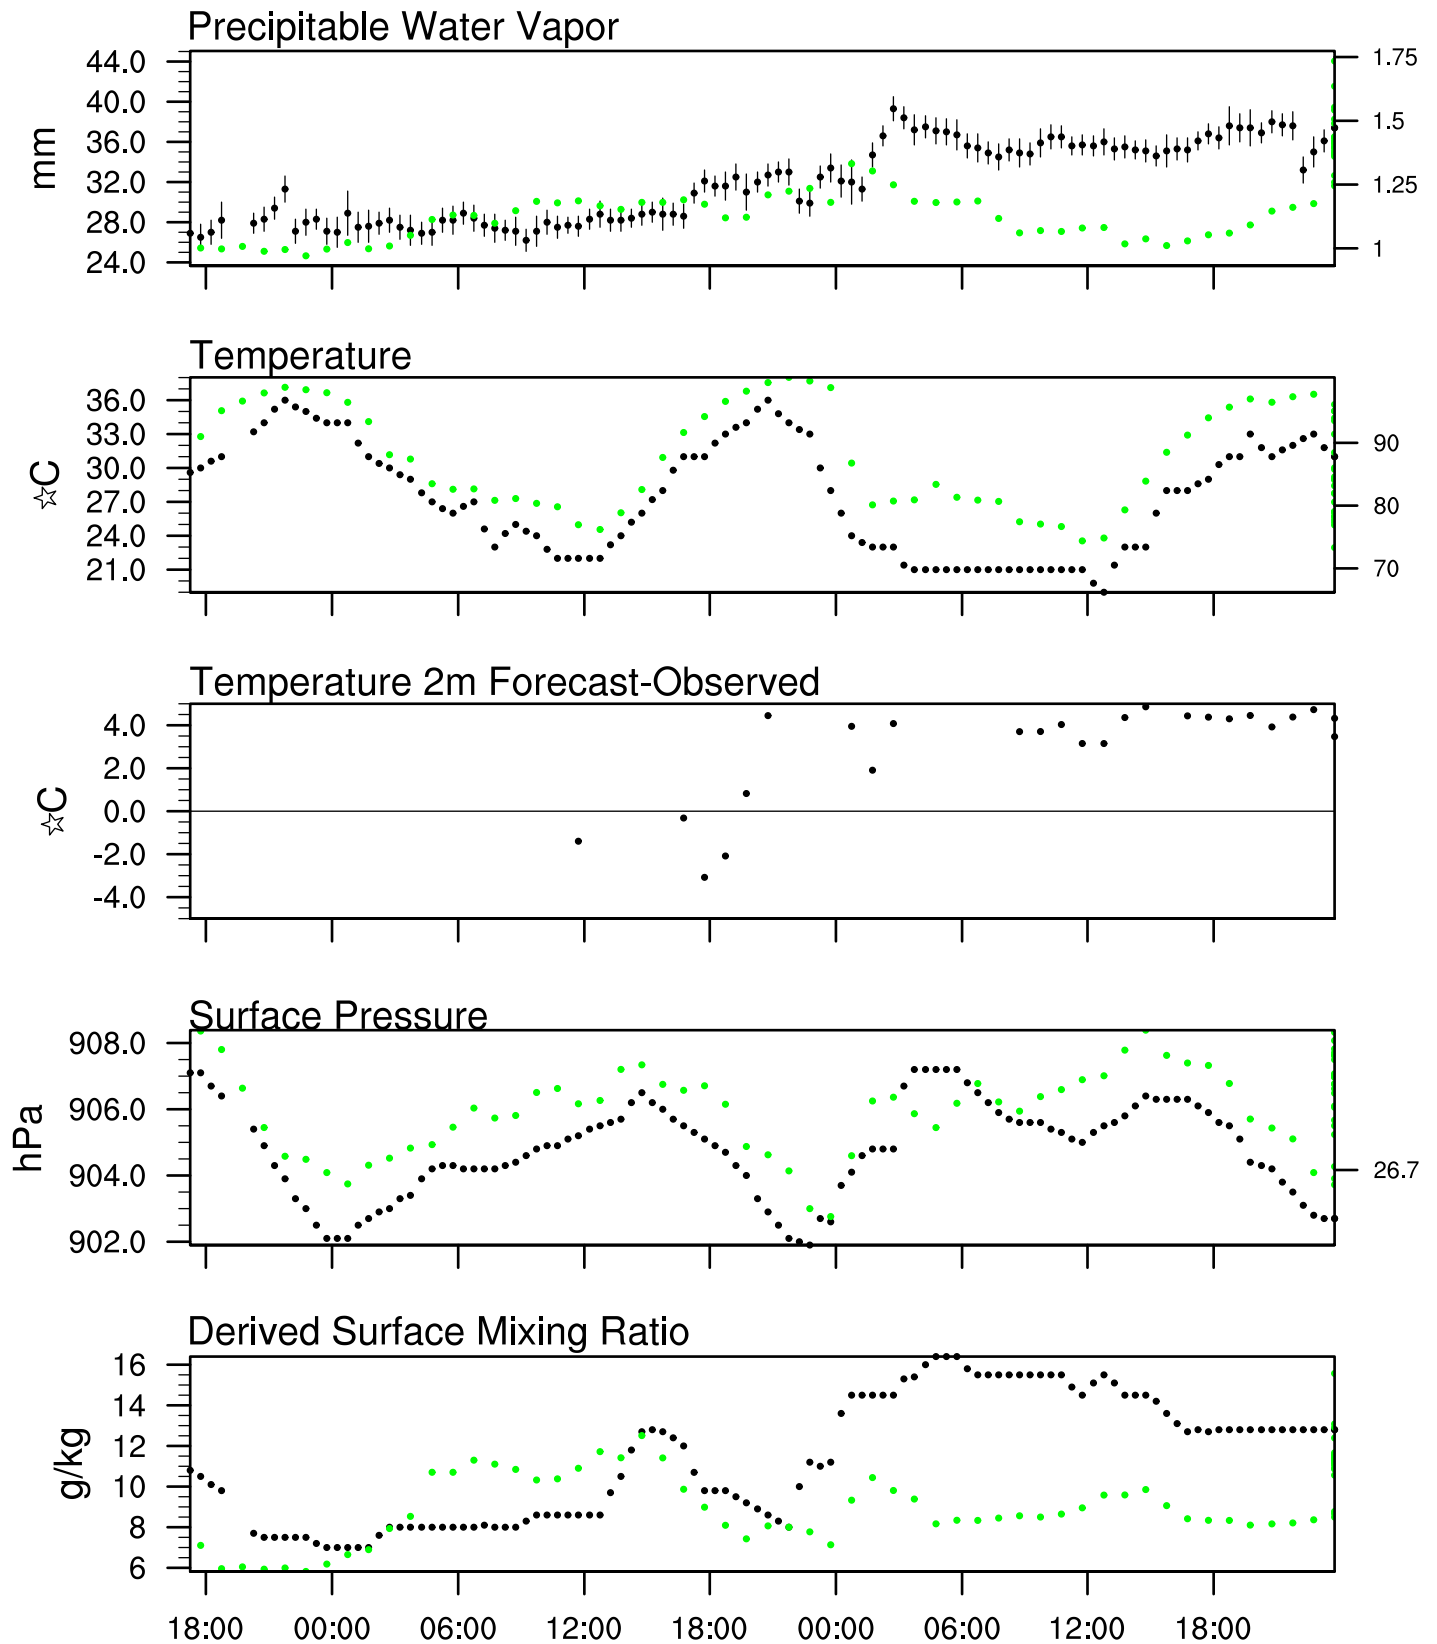

Amado, AZ

20 Jul 2020 17:45 UTC - 24 Jul 2020 6:15 UTC

Amado, AZ 20Jul 2020 17Z

Plcl=636 Tlcl[C]=3 Shox=2 Pwat[cm]=3 Cape[J]= 500

Amado, AZ 21 Jul 2020 5Z

Plcl=730 Tlcl[C]=10 Shox=-1 Pwat[cm]=3 Cape[J]= 607

Amado, AZ 21Jul 2020 17Z

Plcl=659 Tlcl[C]=6 Shox=0 Pwat[cm]=3 Cape[J]= 1071

Amado, AZ 22Jul 2020 5Z

Plcl=697 Tlcl[C]=5 Shox=0 Pwat[cm]=3 Cape[J]= 0

Amado, AZ 22Jul 2020 17Z

Plcl=651 Tlcl[C]=5 Shox=1 Pwat[cm]=3 Cape[J]= 734