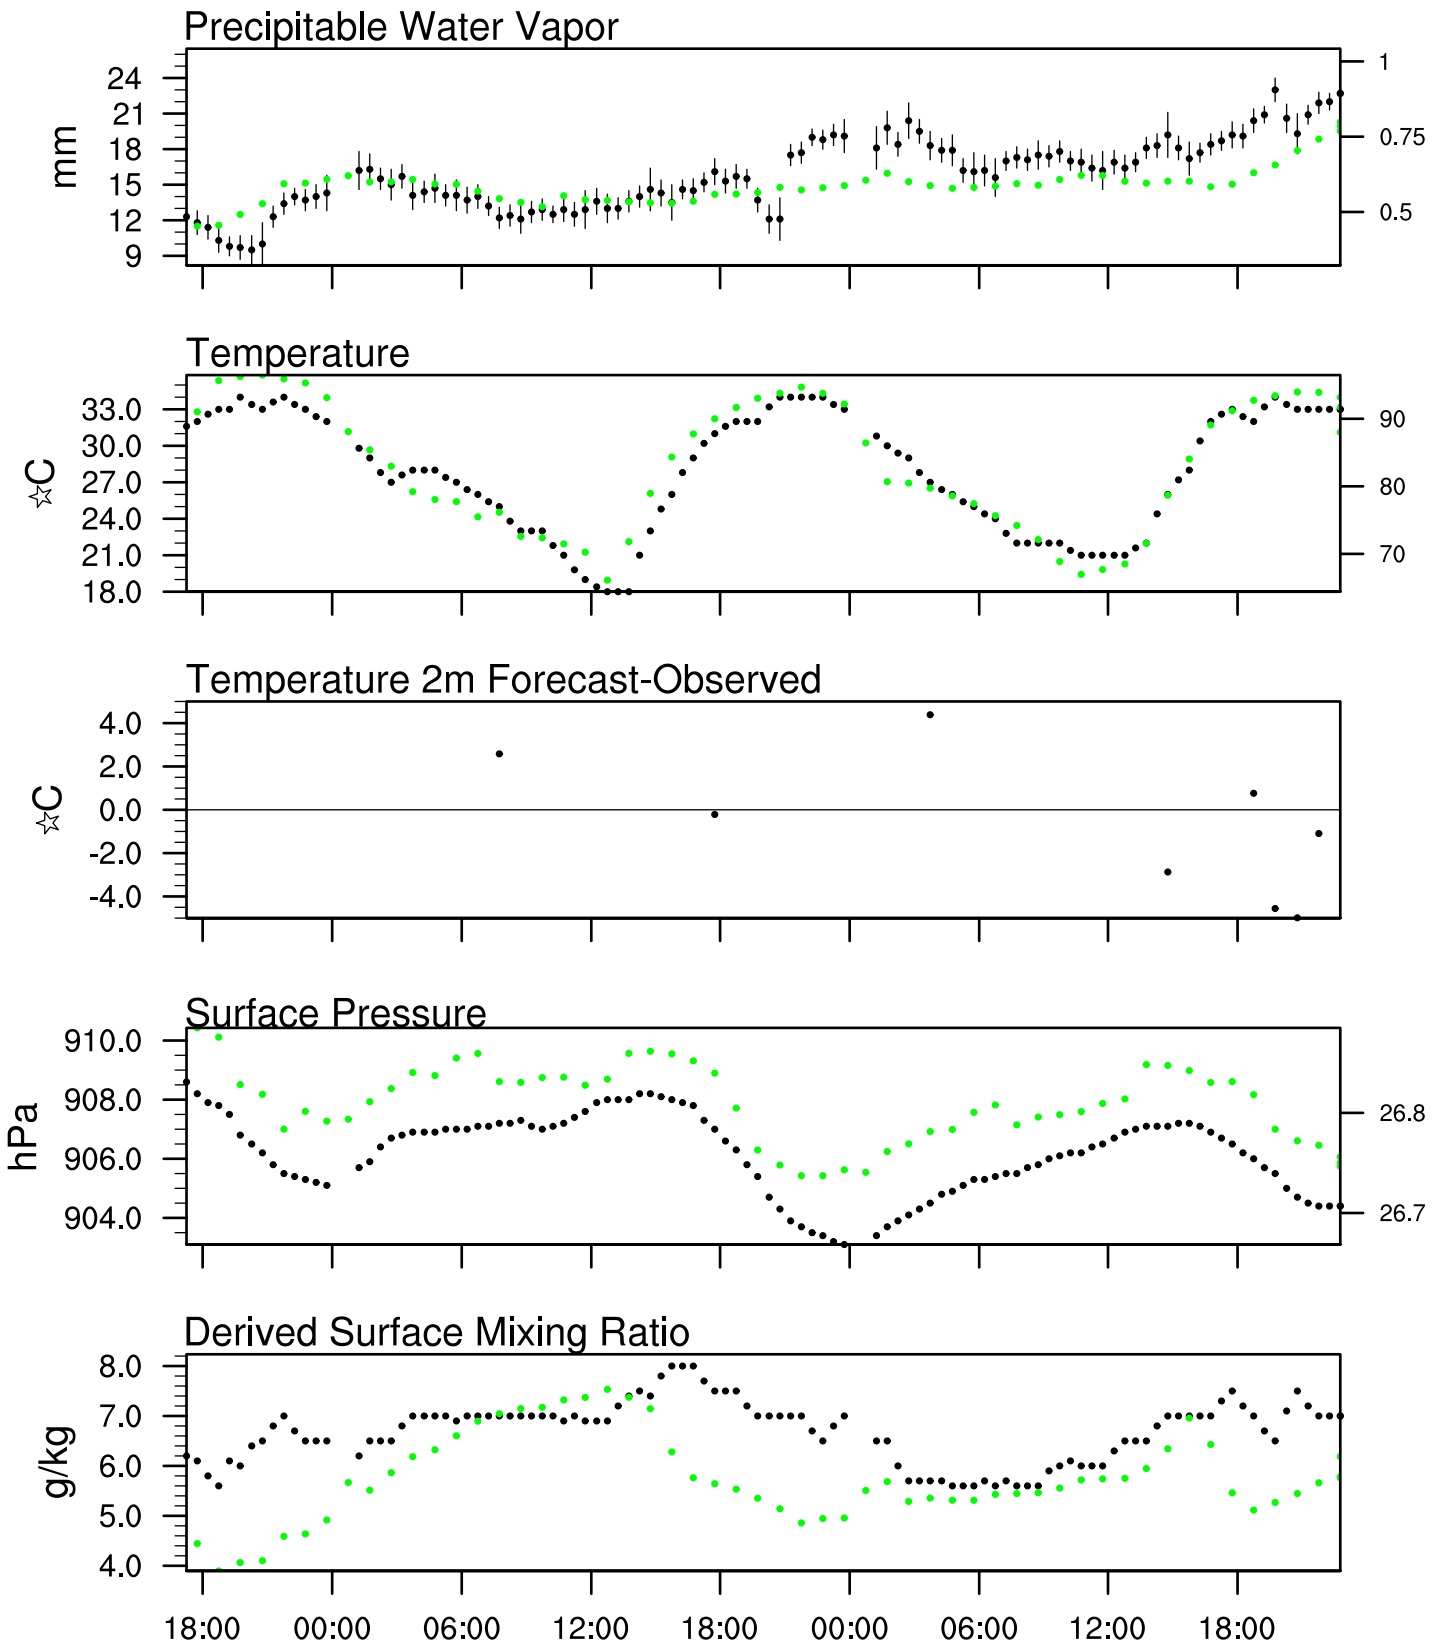

Amado, AZ

18 Sep 2020 17:45 UTC - 22 Sep 2020 6:15 UTC

Amado, AZ 18Sep 2020 17Z

Plcl=583 Tlcl[C]=-4 Shox=8 Pwat[cm]=1 Cape[J]= 140

Amado, AZ 19Sep 2020 5Z

Plcl=684 Tlcl[C]=2 Shox=5 Pwat[cm]=1 Cape[J]= 0

Amado, AZ 19Sep 2020 17Z

Plcl=625 Tlcl[C]=-1 Shox=6 Pwat[cm]=1 Cape[J]= 33

Amado, AZ 20Sep 2020 5Z

Plcl=657 Tlcl[C]=-1 Shox=5 Pwat[cm]=1 Cape[J]= 0

Amado, AZ 20Sep 2020 17Z

Plcl=616 Tlcl[C]=-1 Shox=5 Pwat[cm]=1 Cape[J]= 37

Amado, AZ 21 Sep 2020 5Z

Plcl=667 Tlcl[C]=1 Shox=4 Pwat[cm]=2 Cape[J]= 0

Amado, AZ 21Sep 2020 17Z

Plcl=629 Tlcl[C]=0 Shox=3 Pwat[cm]=2 Cape[J]= 100

Amado, AZ 22Sep 2020 5Z

Ptcl=712 Tlcl[C]=6 Shox=1 Pwat[cm]=3 Cape[J]= 50