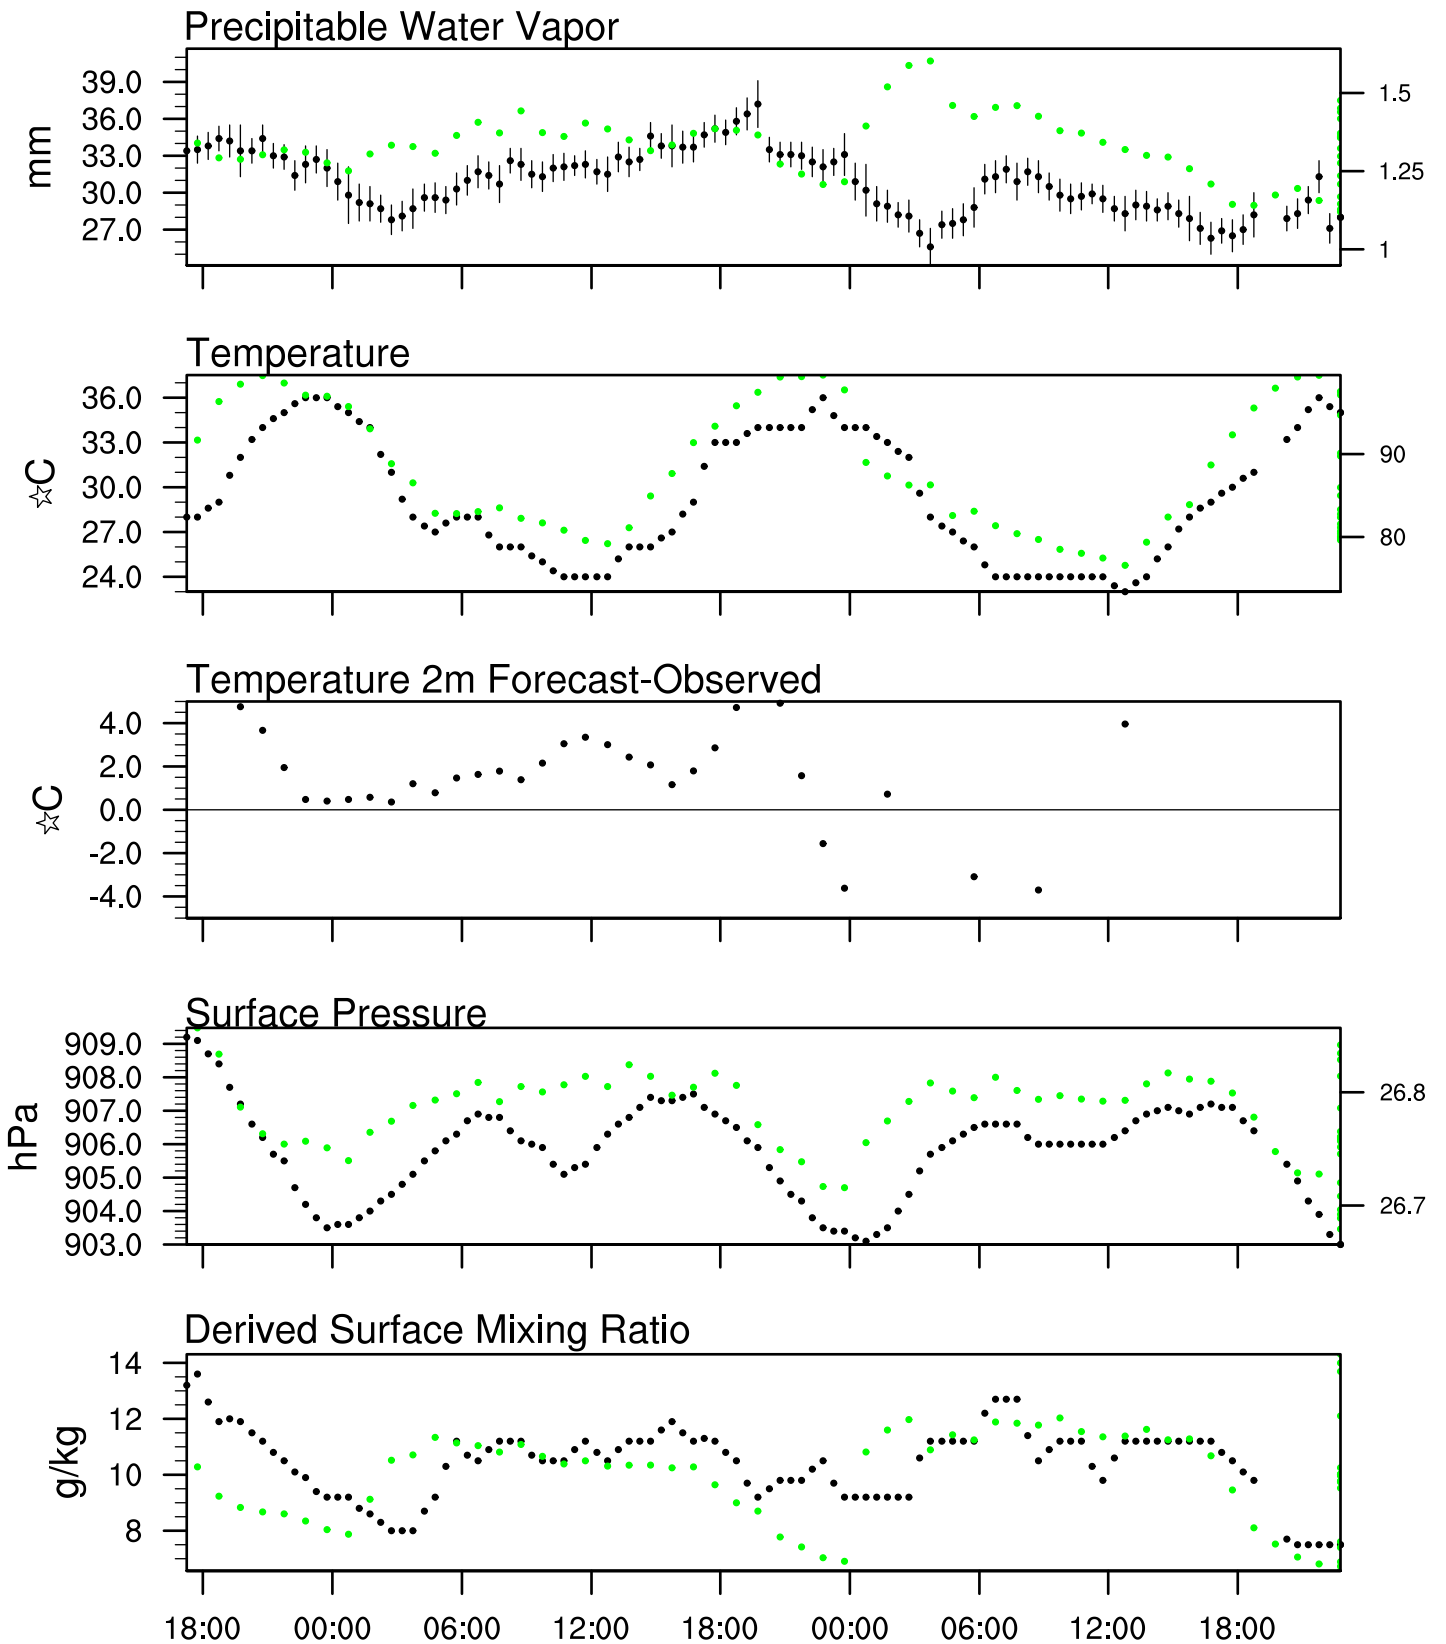

Amado, AZ

18 Jul 2020 17:45 UTC - 22 Jul 2020 6:15 UTC

Amado, AZ 18Jul 2020 17Z

Ptcl=699 Tlcl[C]=9 Shox=-1 Pwat[cm]=3 Cape[J]= 1255

Amado, AZ 19Jul 2020 5Z

Plcl=738 Tlcl[C]=11 Shox=0 Pwat[cm]=3 Cape[J]= 201

Amado, AZ 19Jul 2020 17Z

Ptcl=671 Tlcl[C]=7 Shox=0 Pwat[cm]=3 Cape[J]= 1187

Amado, AZ 20Jul 2020 5Z

Plcl=738 Tlcl[C]=11 Shox=-1 Pwat[cm]=4 Cape[J]= 318

Amado, AZ 21 Jul 2020 5Z

Plcl=705 Tlcl[C]=8 Shox=-1 Pwat[cm]=3 Cape[J]= 639