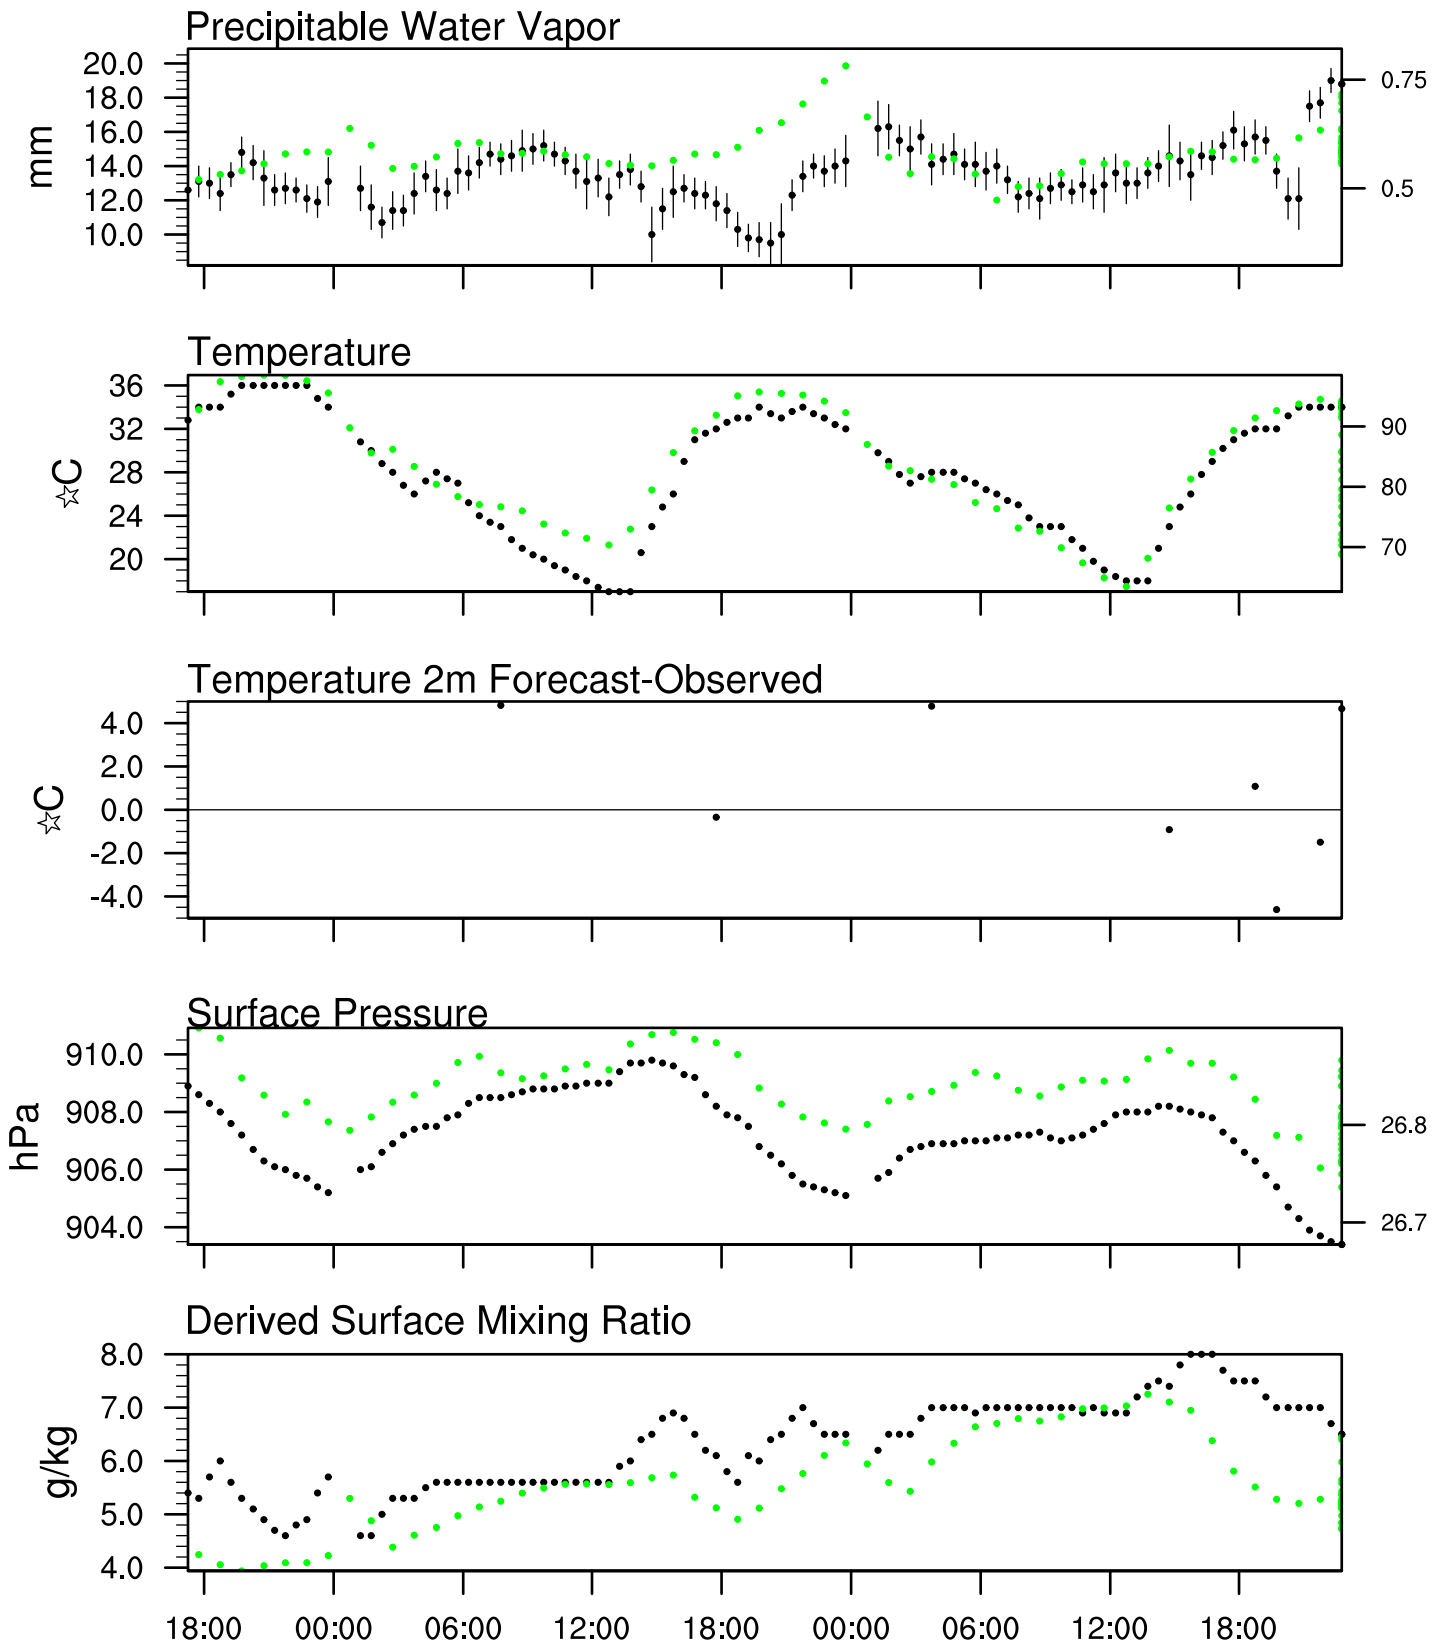

# Amado, AZ 17Sep 2020 17Z

Plcl=568 Tlcl[C]=-5 Shox=5 Pwat[cm]=1 Cape[J]= 234