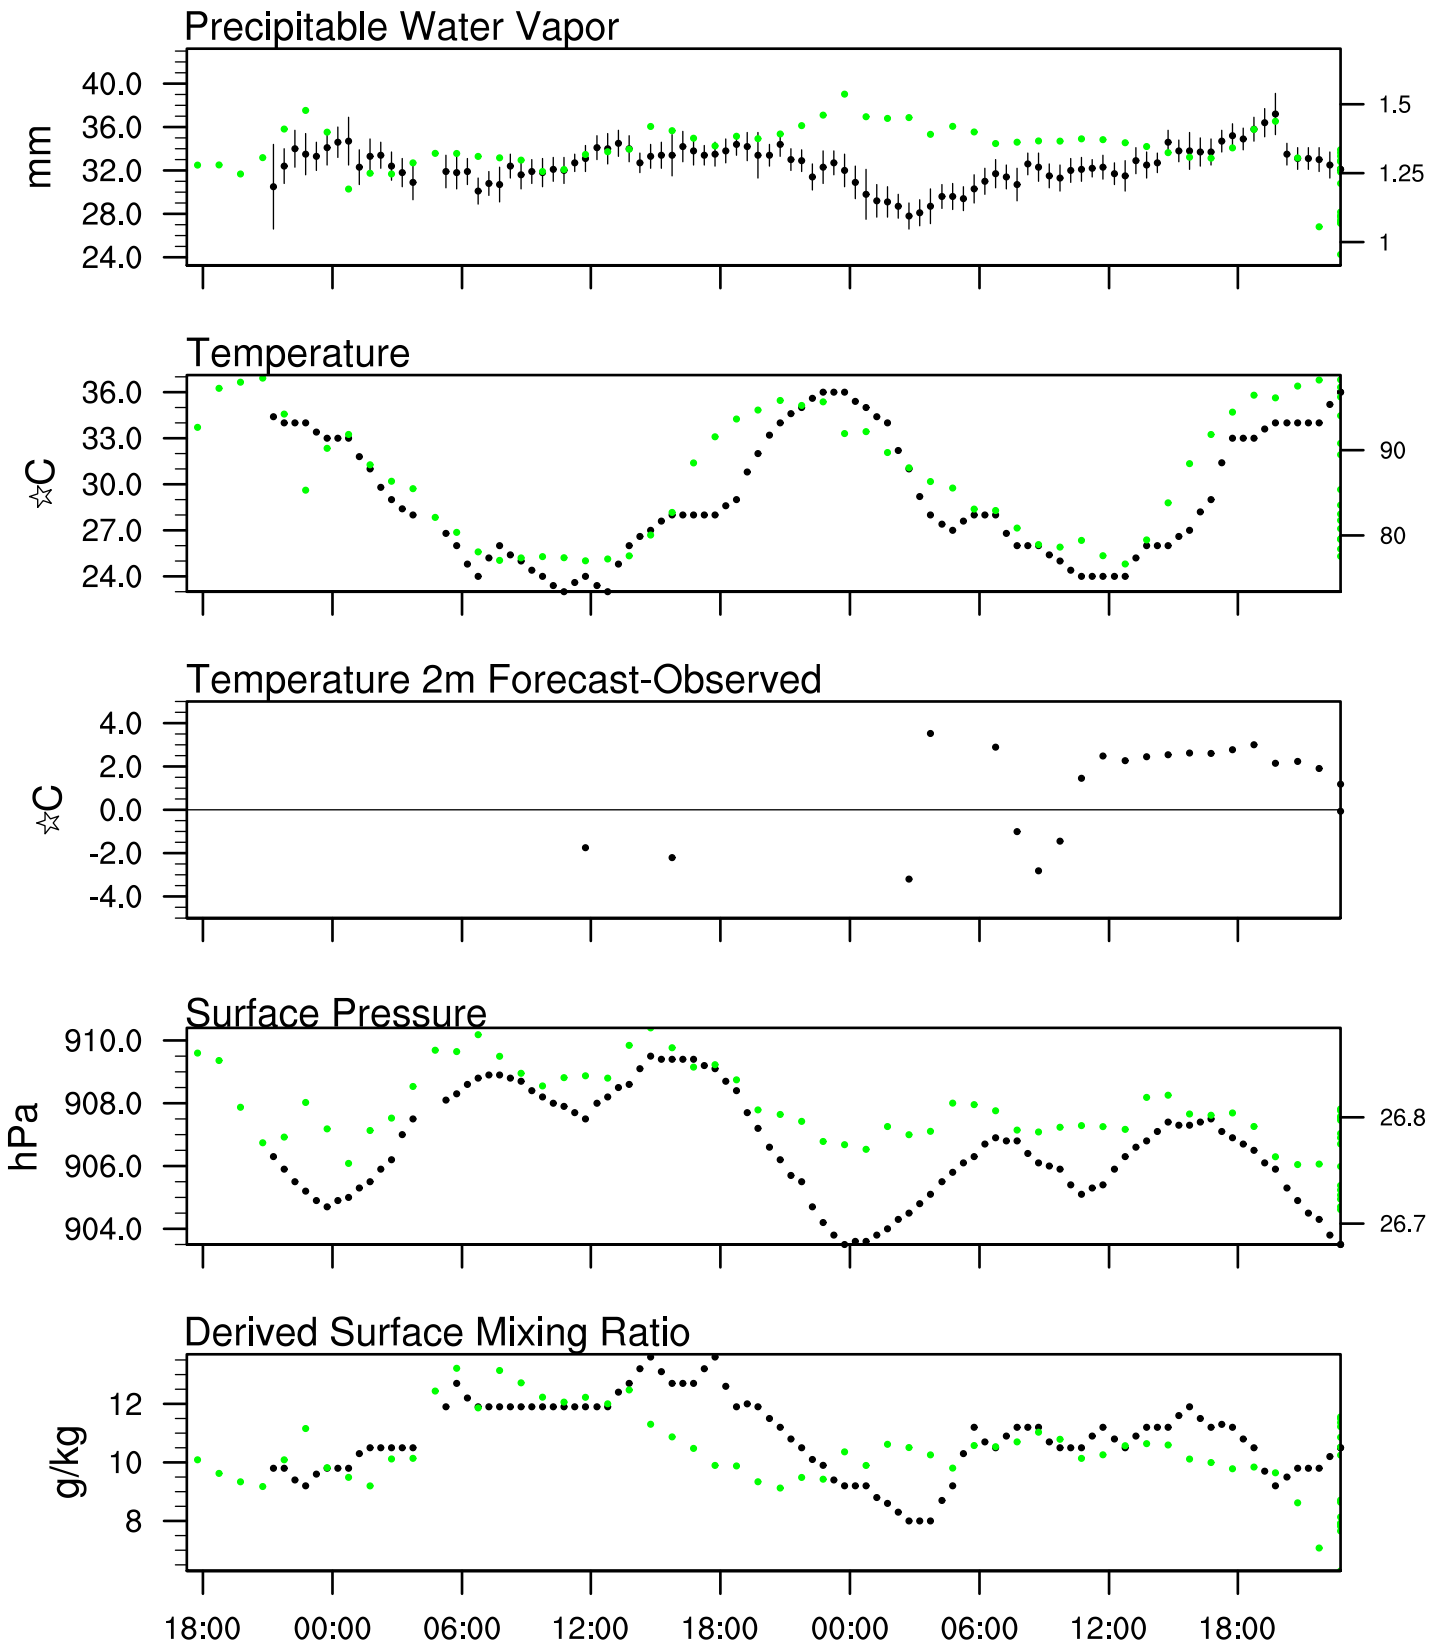

# Amado, AZ 17Jul 2020 17Z

Ptcl=684 Tlcl[C]=8 Shox=-1 Pwat[cm]=3 Cape[J]= 1122