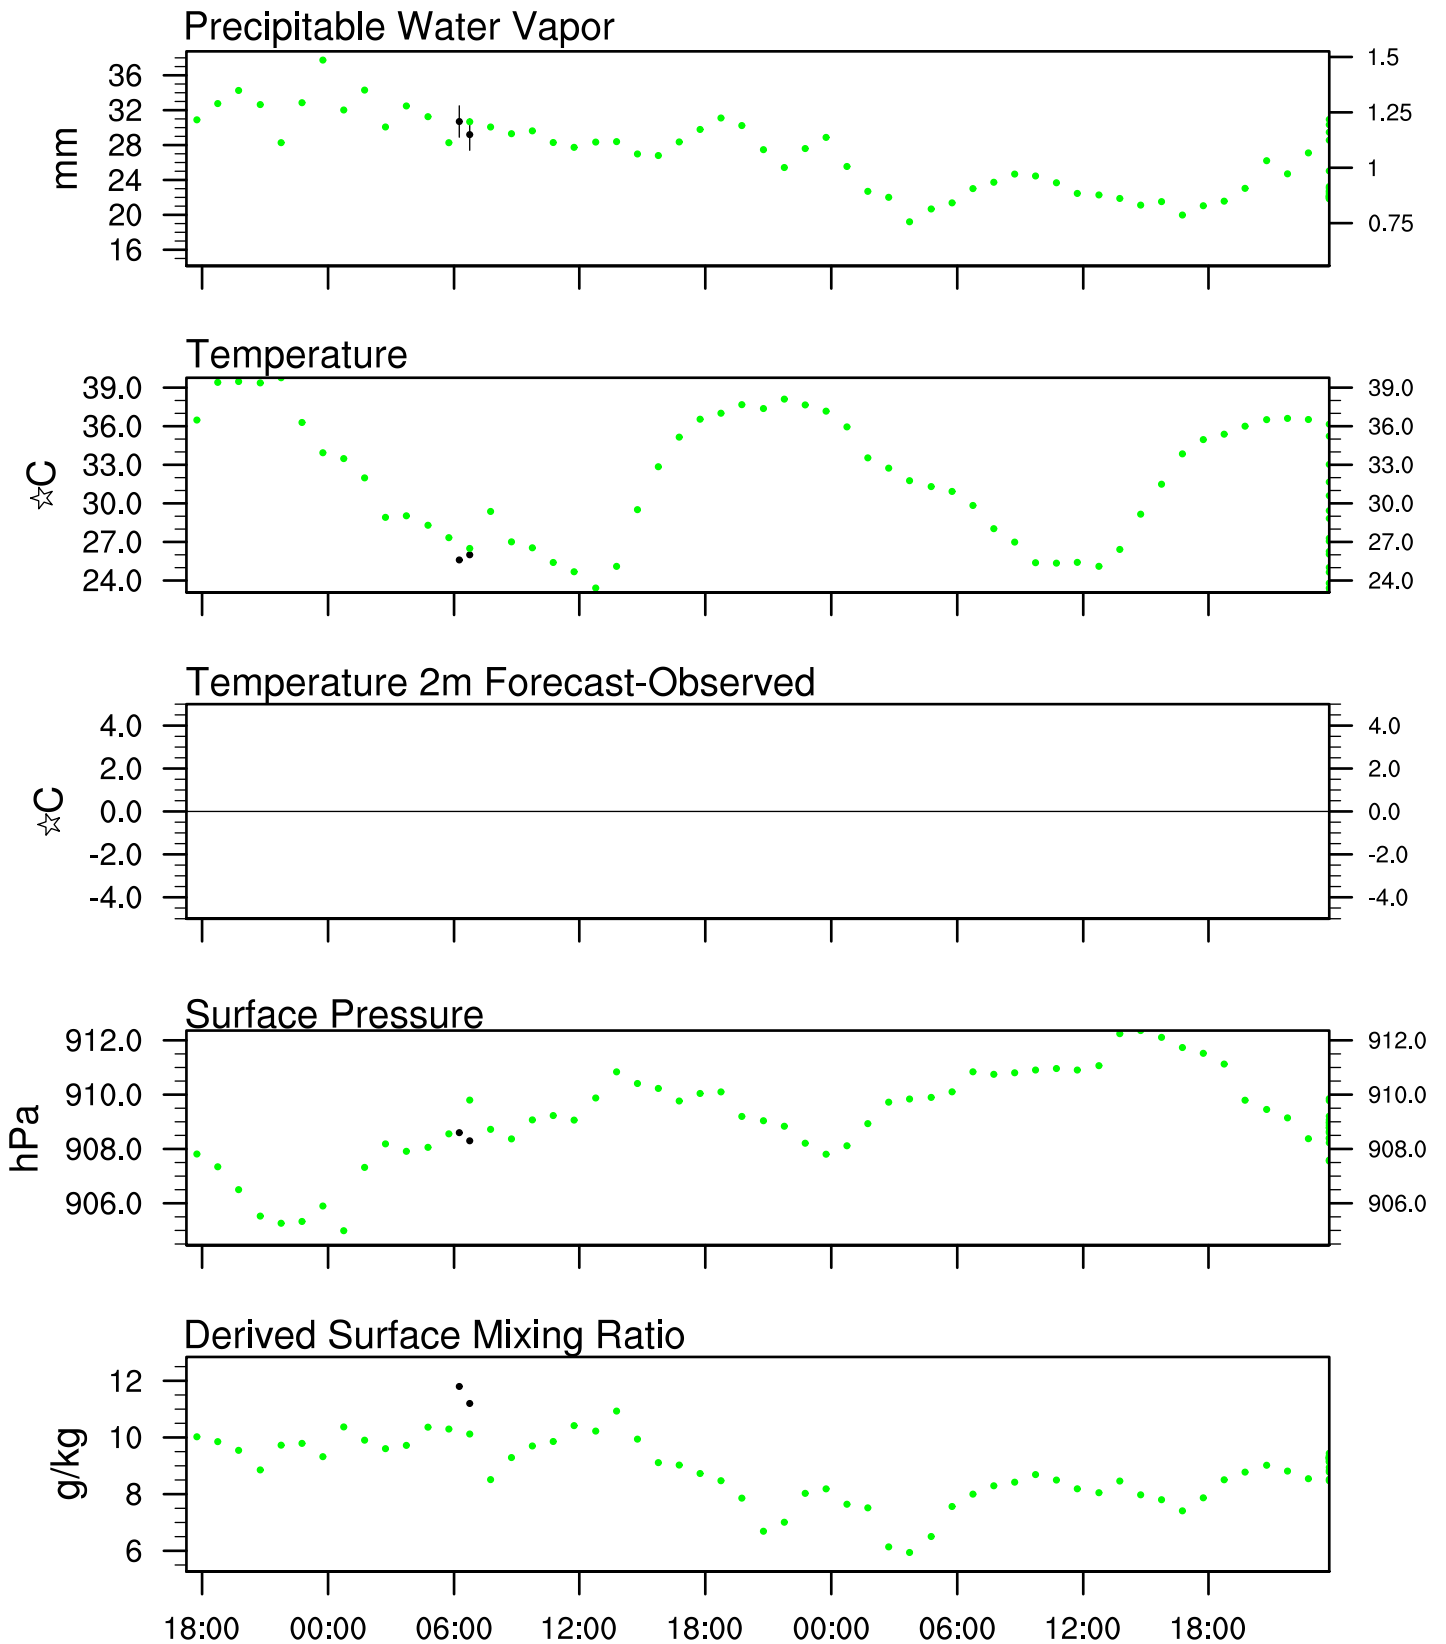

Amado, AZ

16 Aug 2020 17:45 UTC - 20 Aug 2020 6:15 UTC

Amado, AZ 16Aug 2020 17Z

Plcl=653 Tlcl[C]=7 Shox=-2 Pwat[cm]=3 Cape[J]= 1759

Amado, AZ 17Aug 2020 5Z

Plcl=730 Tlcl[C]=9 Shox=0 Pwat[cm]=3 Cape[J]= 169

Amado, AZ 17Aug 2020 17Z

Ptcl=640 Tlcl[C]=5 Shox=-1 Pwat[cm]=3 Cape[J]= 788

Amado, AZ 18Aug 2020 5Z

Plcl=652 Tlcl[C]=3 Shox=0 Pwat[cm]=2 Cape[J]= 123

Amado, AZ 18Aug 2020 17Z

Plcl=642 Tlcl[C]=3 Shox=0 Pwat[cm]=2 Cape[J]= 477

Amado, AZ 19Aug 2020 5Z

Plcl=719 Tlcl[C]=8 Shox=0 Pwat[cm]=2 Cape[J]= 51

Amado, AZ 19Aug 2020 17Z

Plcl=644 Tlcl[C]=5 Shox=1 Pwat[cm]=2 Cape[J]= 839

Amado, AZ 20Aug 2020 5Z

Plcl=755 Tlcl[C]=13 Shox=0 Pwat[cm]=2 Cape[J]= 1550