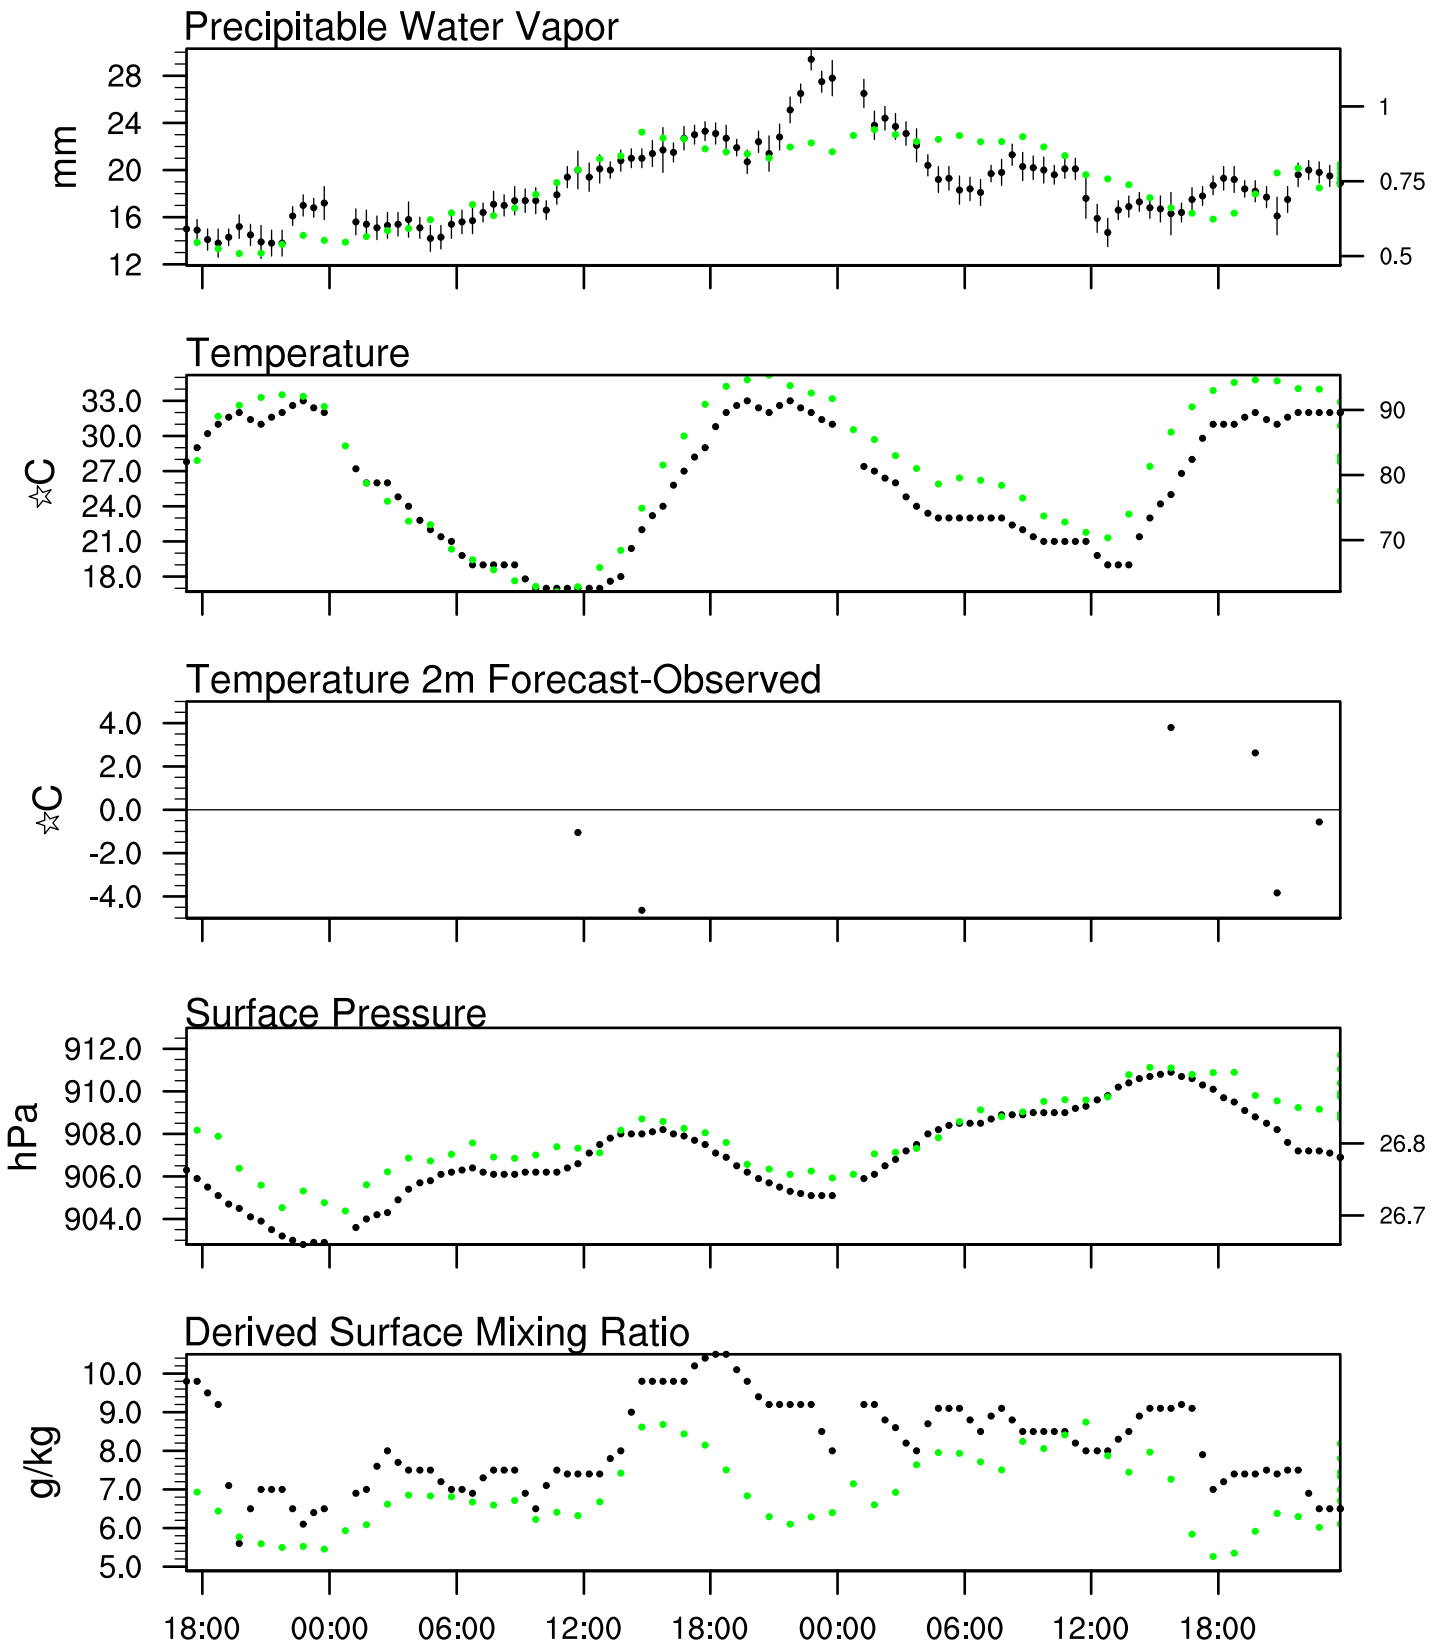

# Amado, AZ 12Sep 2020 17Z

Plcl=680 Tlcl[C]=4 Shox=4 Pwat[cm]=1 Cape[J]= 202