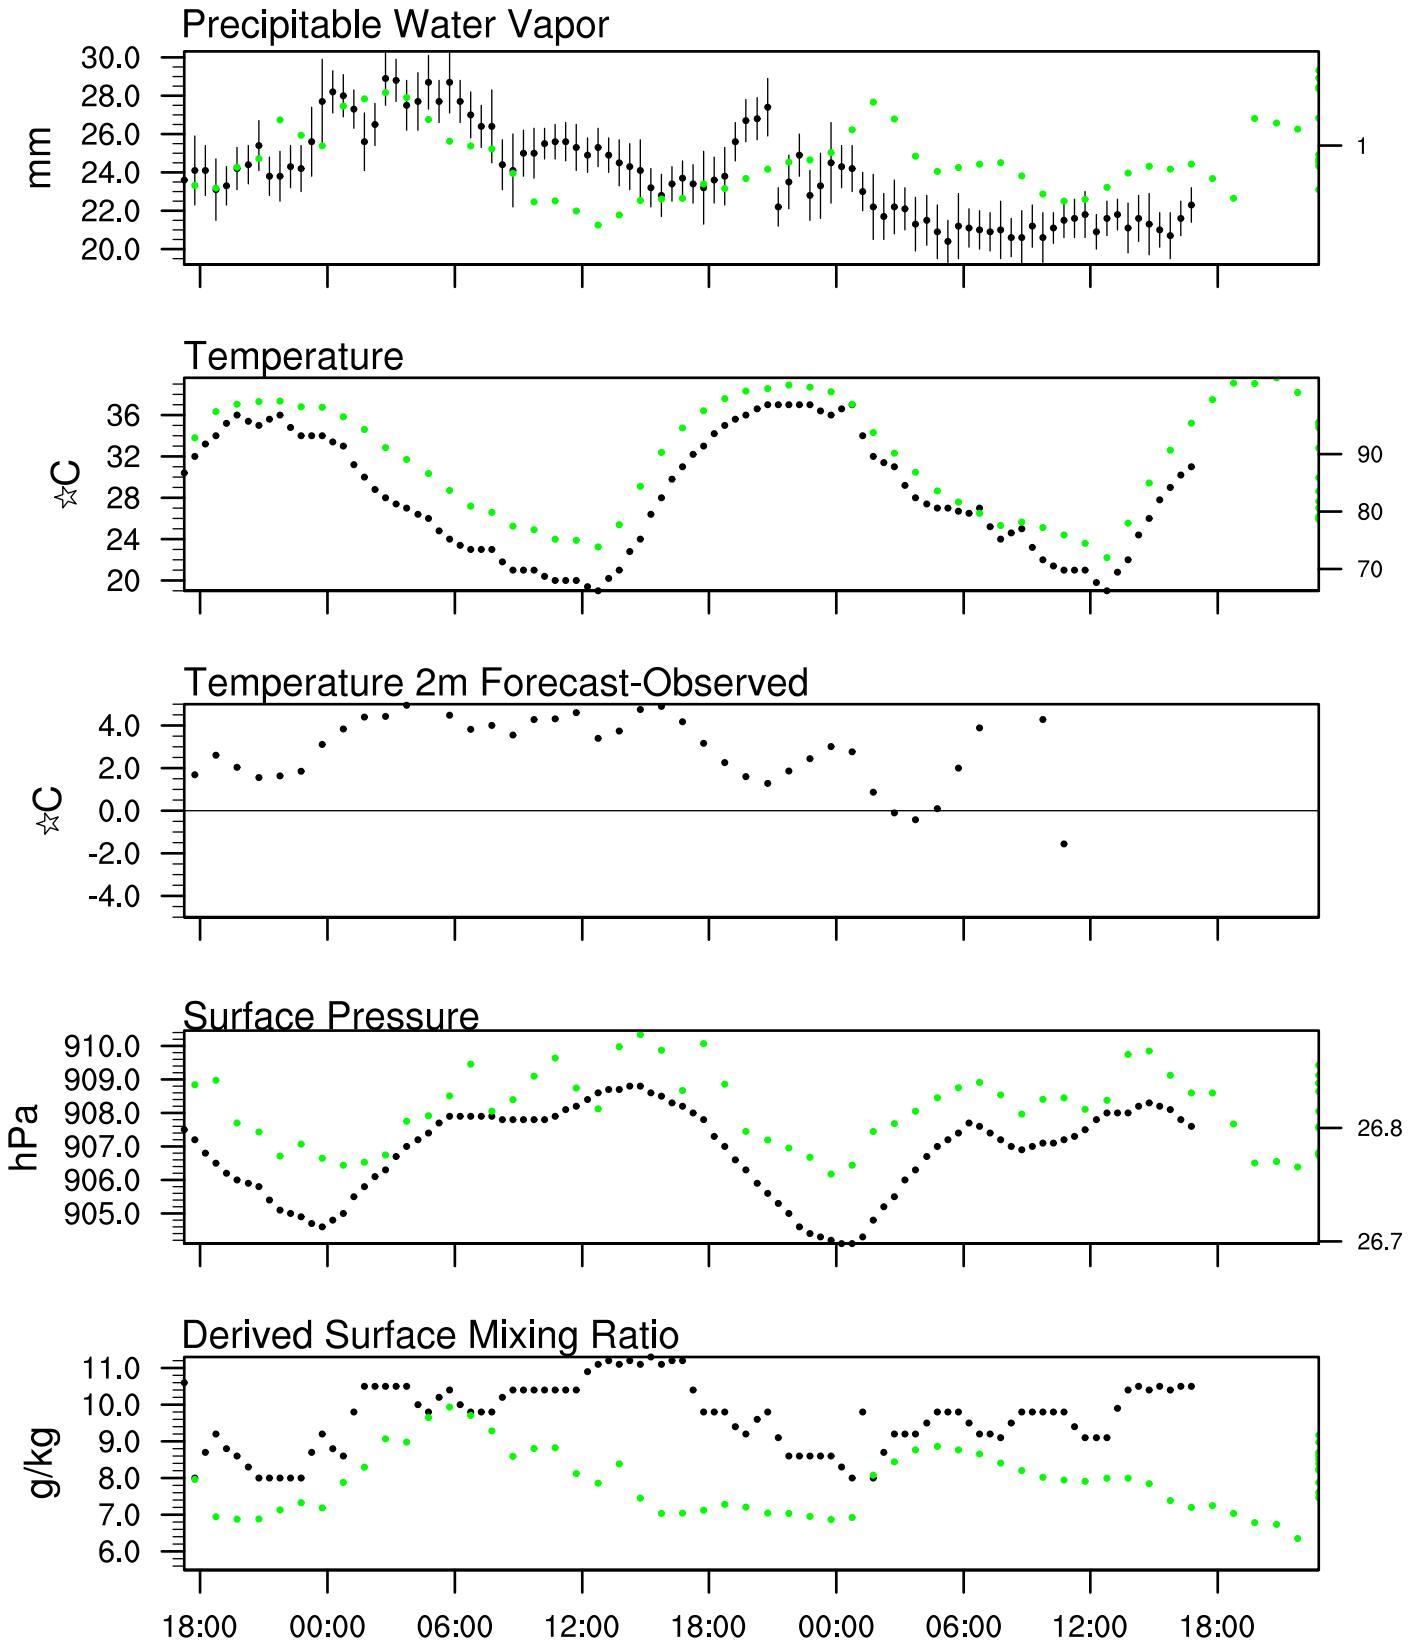

# Amado, AZ 7Aug 2020 17Z

Plcl=642 Tlcl[C]=5 Shox=0 Pwat[cm]=2 Cape[J]= 1076