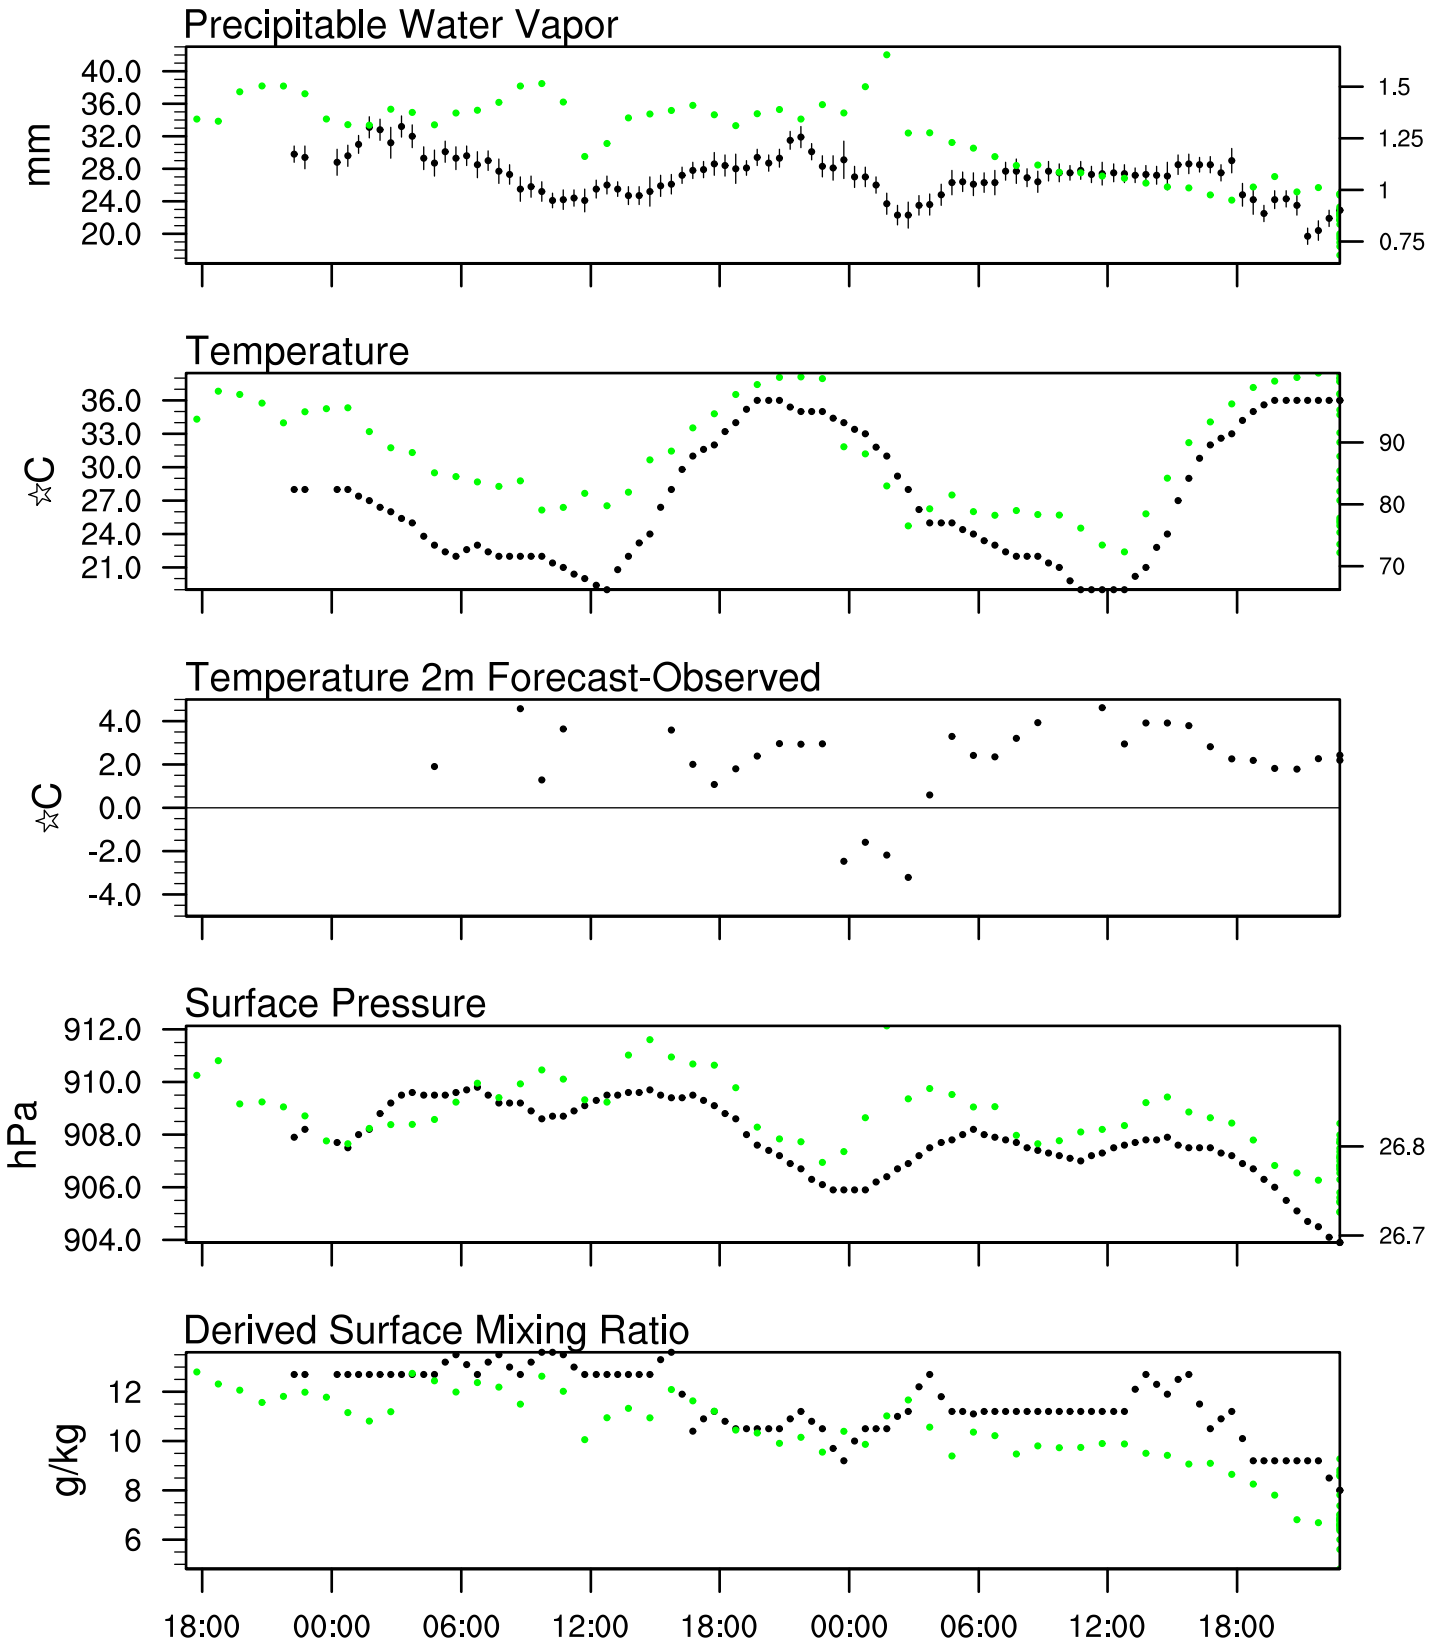

# Amado, AZ 3Aug 2020 17Z

Plcl=703 Tlcl[C]=13 Shox=-5 Pwat[cm]=3 Cape[J]= 3664