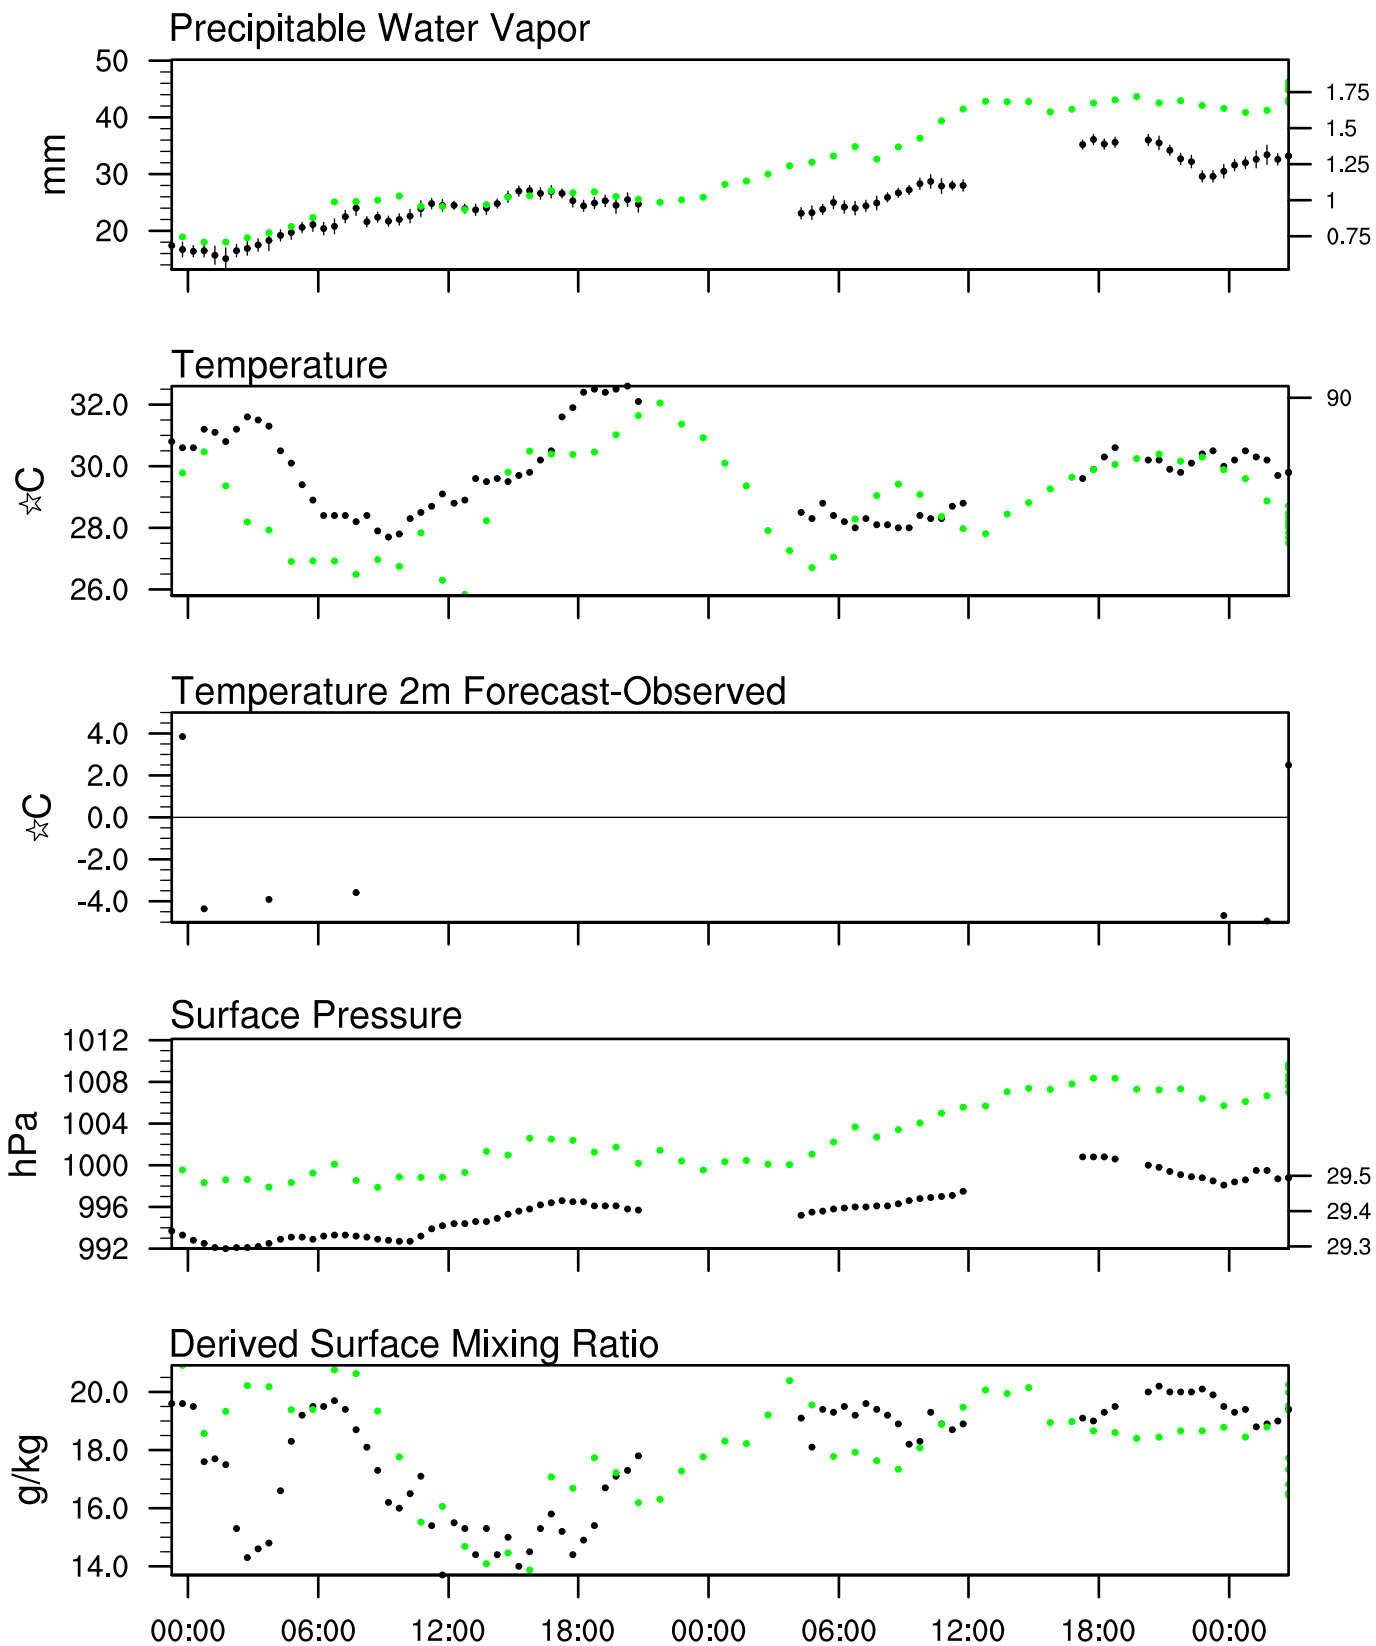

# Puerto Penasco, Son 27Jun 2021 23Z

Ptcl=901 Tlcl[C]=21 Shox=9 Pwat[cm]=2 Cape[J]= 2021