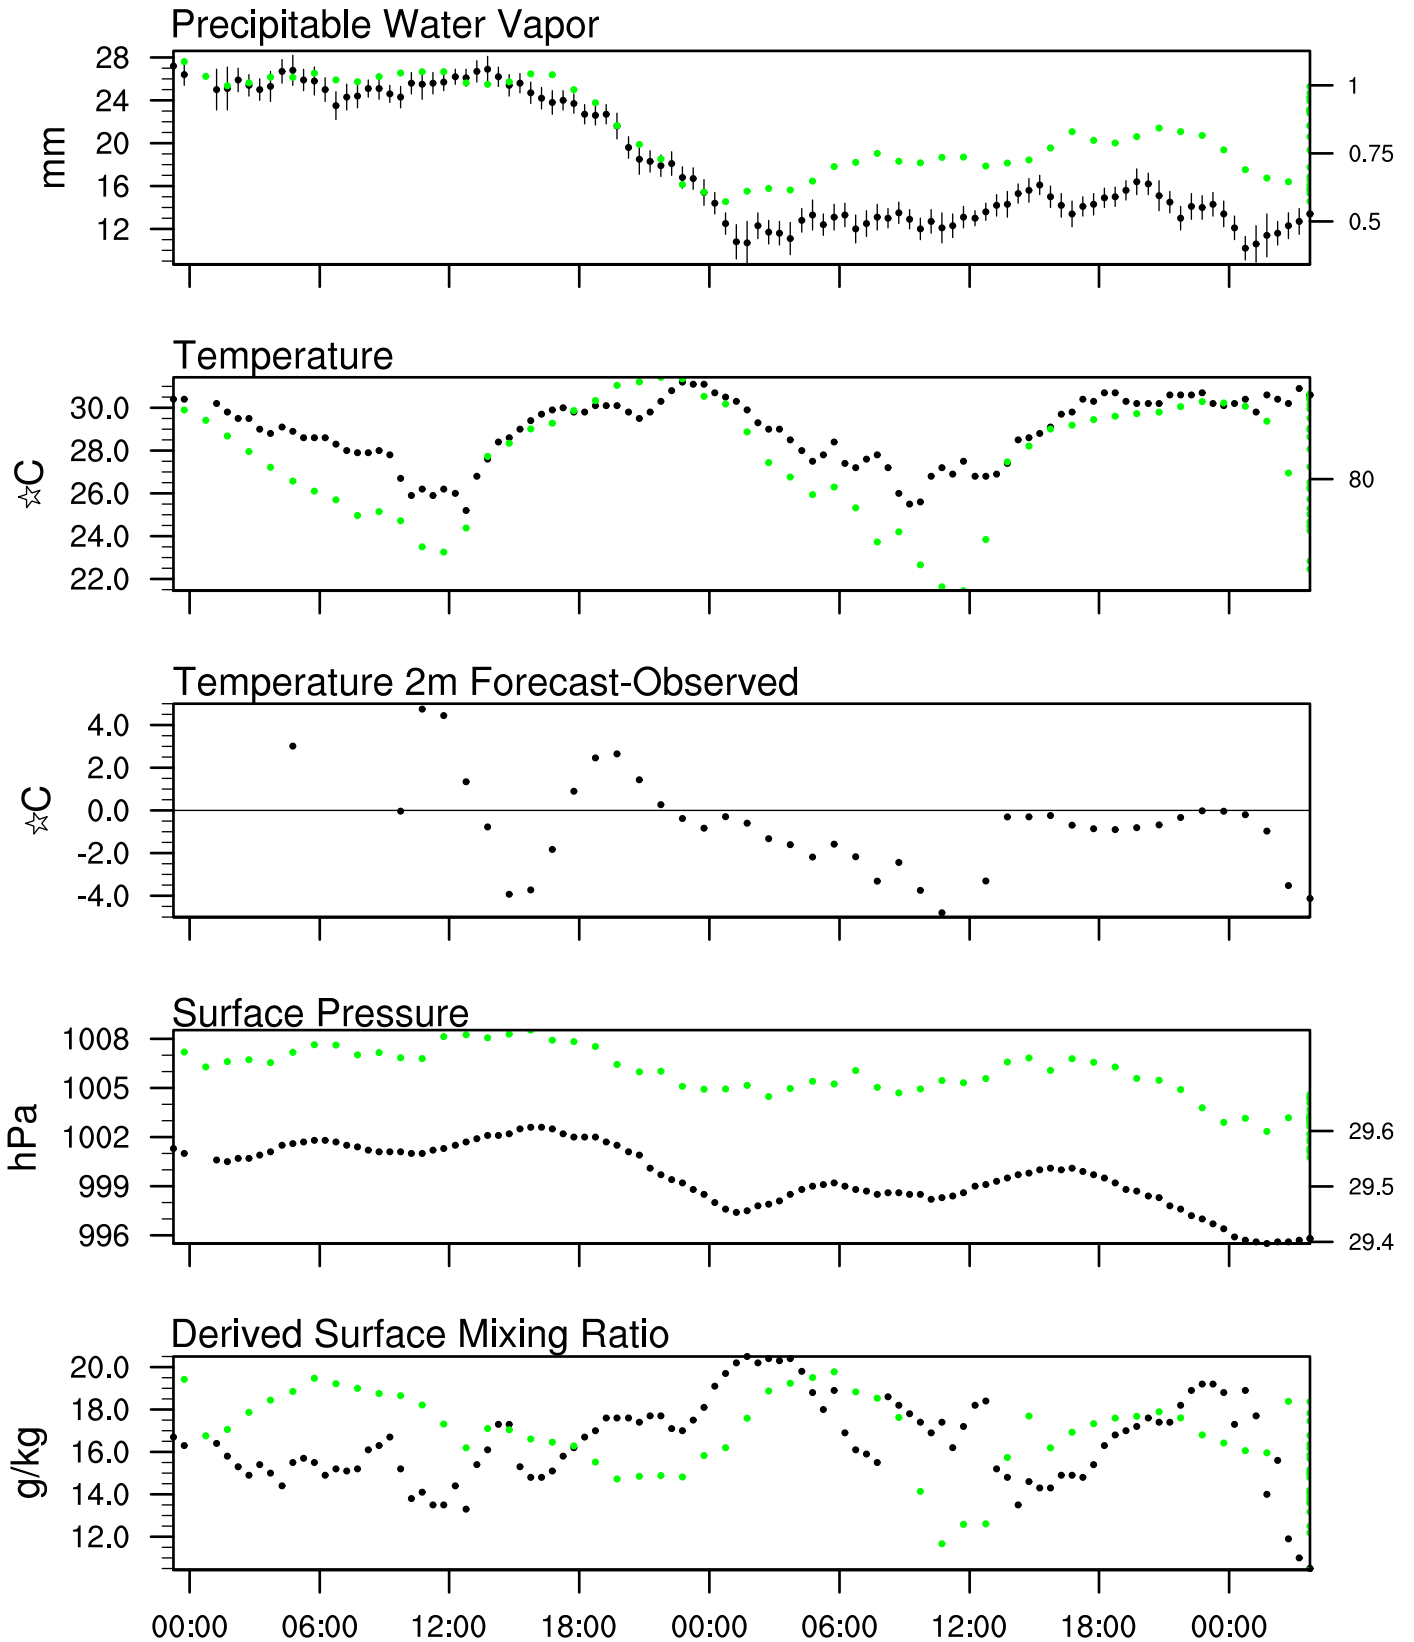

Puerto Penasco, Son

24 Jun 2021 23:45 UTC - 28 Jun 2021 12:15 UTC

Puerto Penasco, Son 25Jun 2021 11Z

Plcl=992 Tlcl[C]=23 Shox=5 Pwat[cm]=3 Cape[J]= 89

Puerto Penasco, Son 26Jun 2021 11Z

Plcl=940 Tlcl[C]=16 Shox=11 Pwat[cm]=2 Cape[J]= 0

Puerto Penasco, Son 26Jun 2021 23Z

Plcl=893 Tlcl[C]=20 Shox=8 Pwat[cm]=2 Cape[J]= 1729

Puerto Penasco, Son 27Jun 2021 11Z

Plcl=941 Tlcl[C]=18 Shox=4 Pwat[cm]=2 Cape[J]= 0

Puerto Penasco, Son 27Jun 2021 23Z