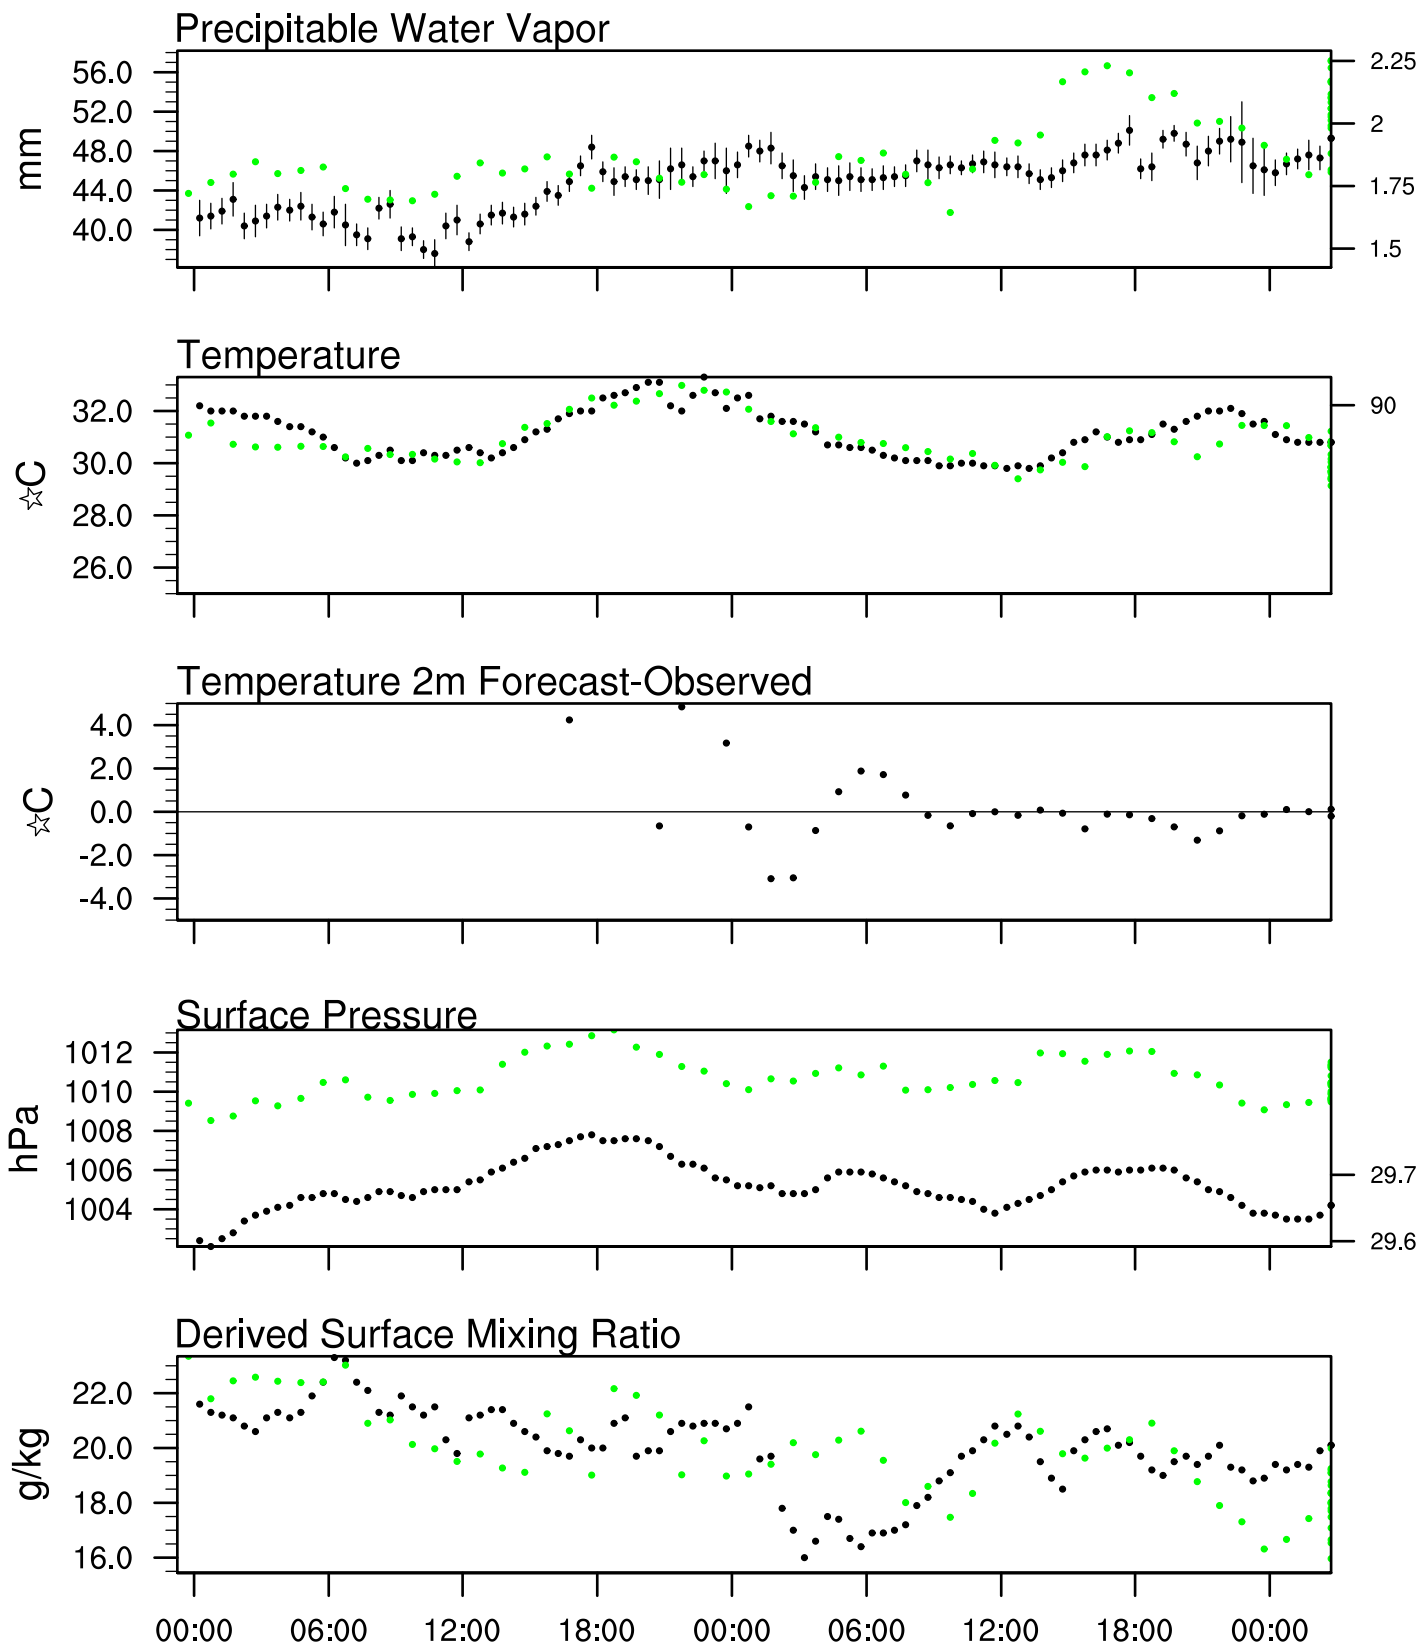

Puerto Penasco, Son

22 Jul 2021 23:45 UTC - 26 Jul 2021 12:15 UTC

Puerto Penasco, Son 22Jul 2021 23Z

Plcl=941 Tlcl[C]=25 Shox=2 Pwat[cm]=4 Cape[J]= 4951

Puerto Penasco, Son 23Jul 2021 11Z

Plcl=930 Tlcl[C]=23 Shox=1 Pwat[cm]=5 Cape[J]= 2817

Plcl=945 Tlcl[C]=20 Shox=1 Pwat[cm]=4 Cape[J]= 263