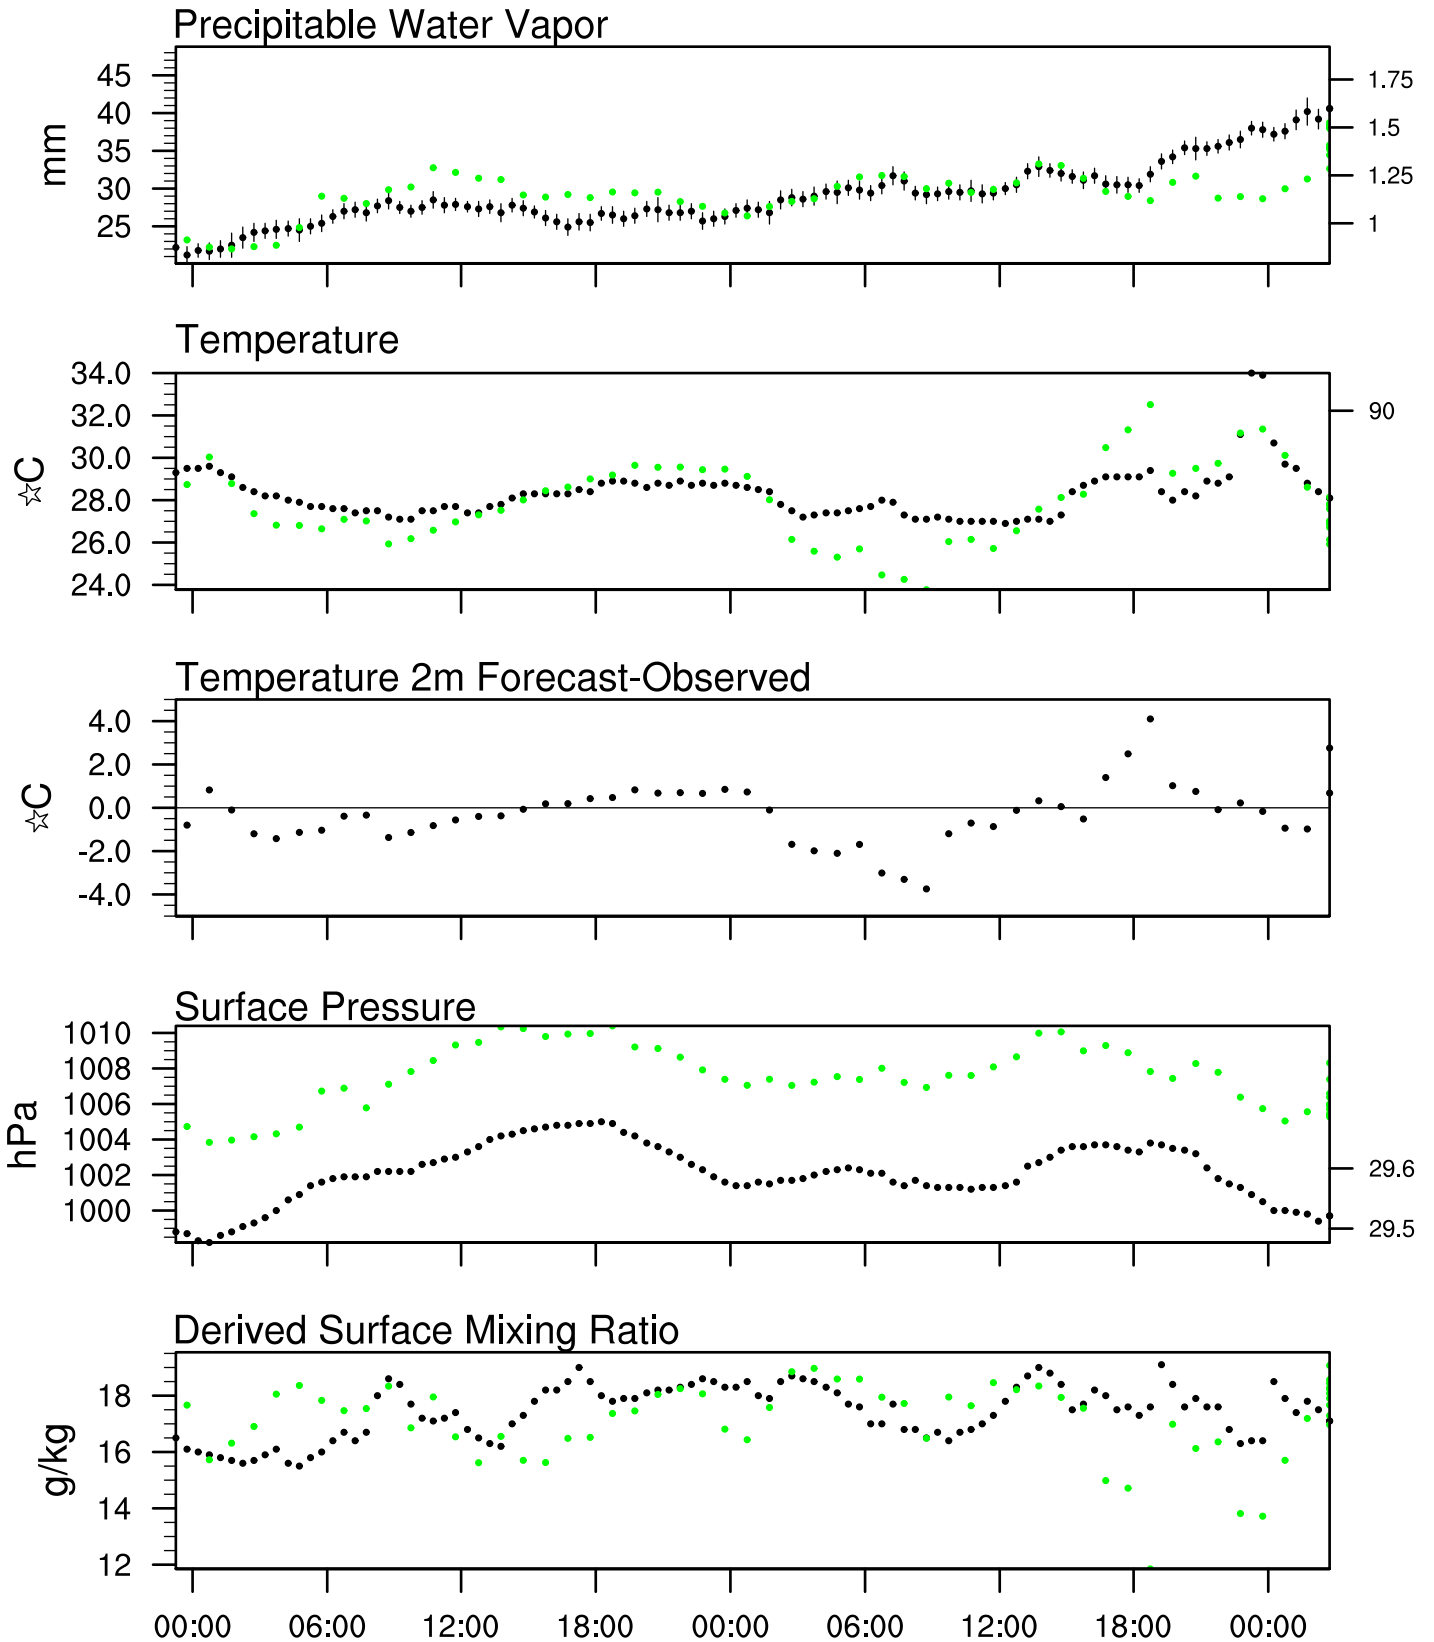

# Puerto Penasco, Son 20Jun 2021 23Z

Plcl=902 Tlcl[C]=19 Shox=8 Pwat[cm]=2 Cape[J]= 907