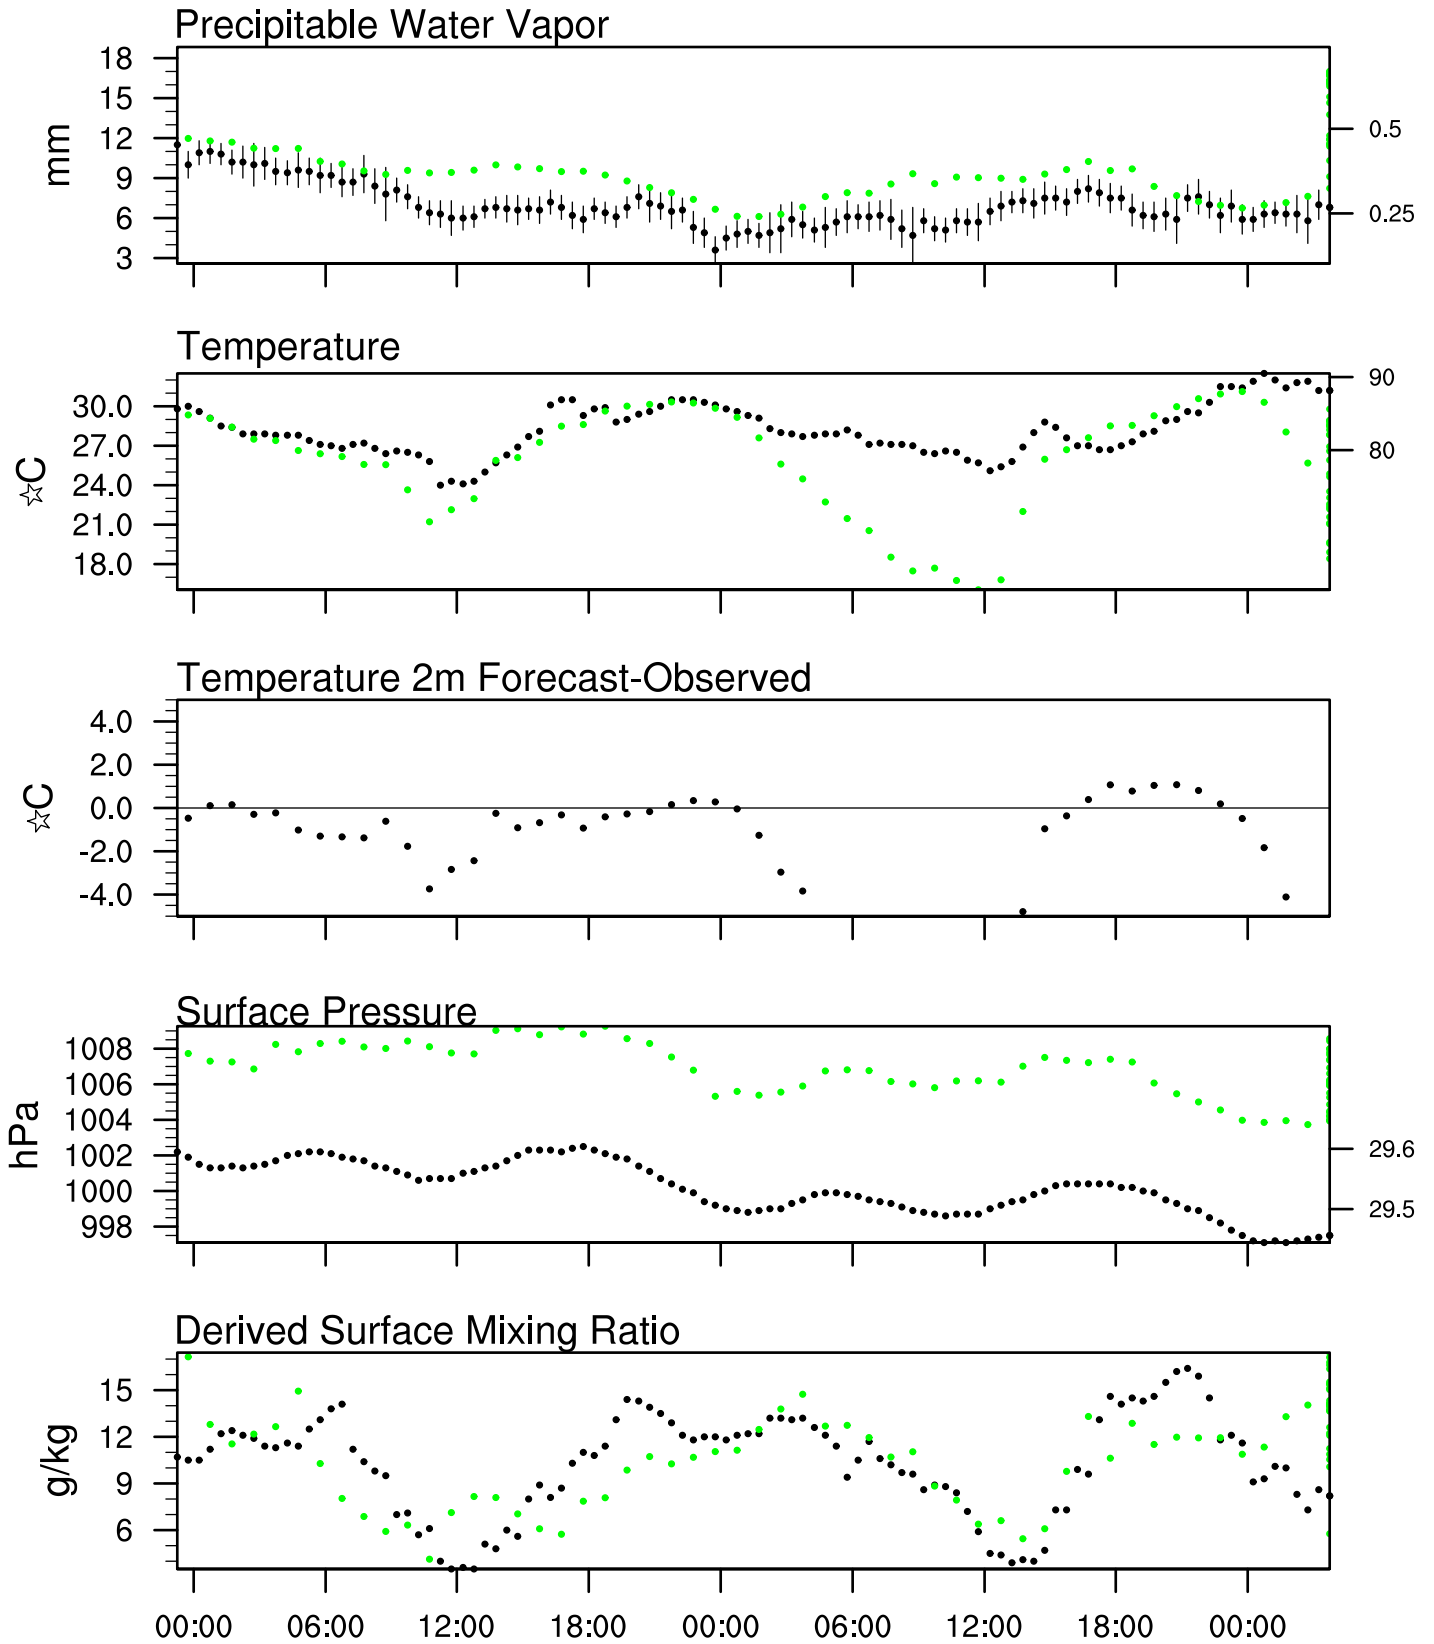

# Puerto Penasco, Son 10Jun 2021 23Z

Plcl=880 Tlcl[C]=18 Shox=11 Pwat[cm]=1 Cape[J]= 1007