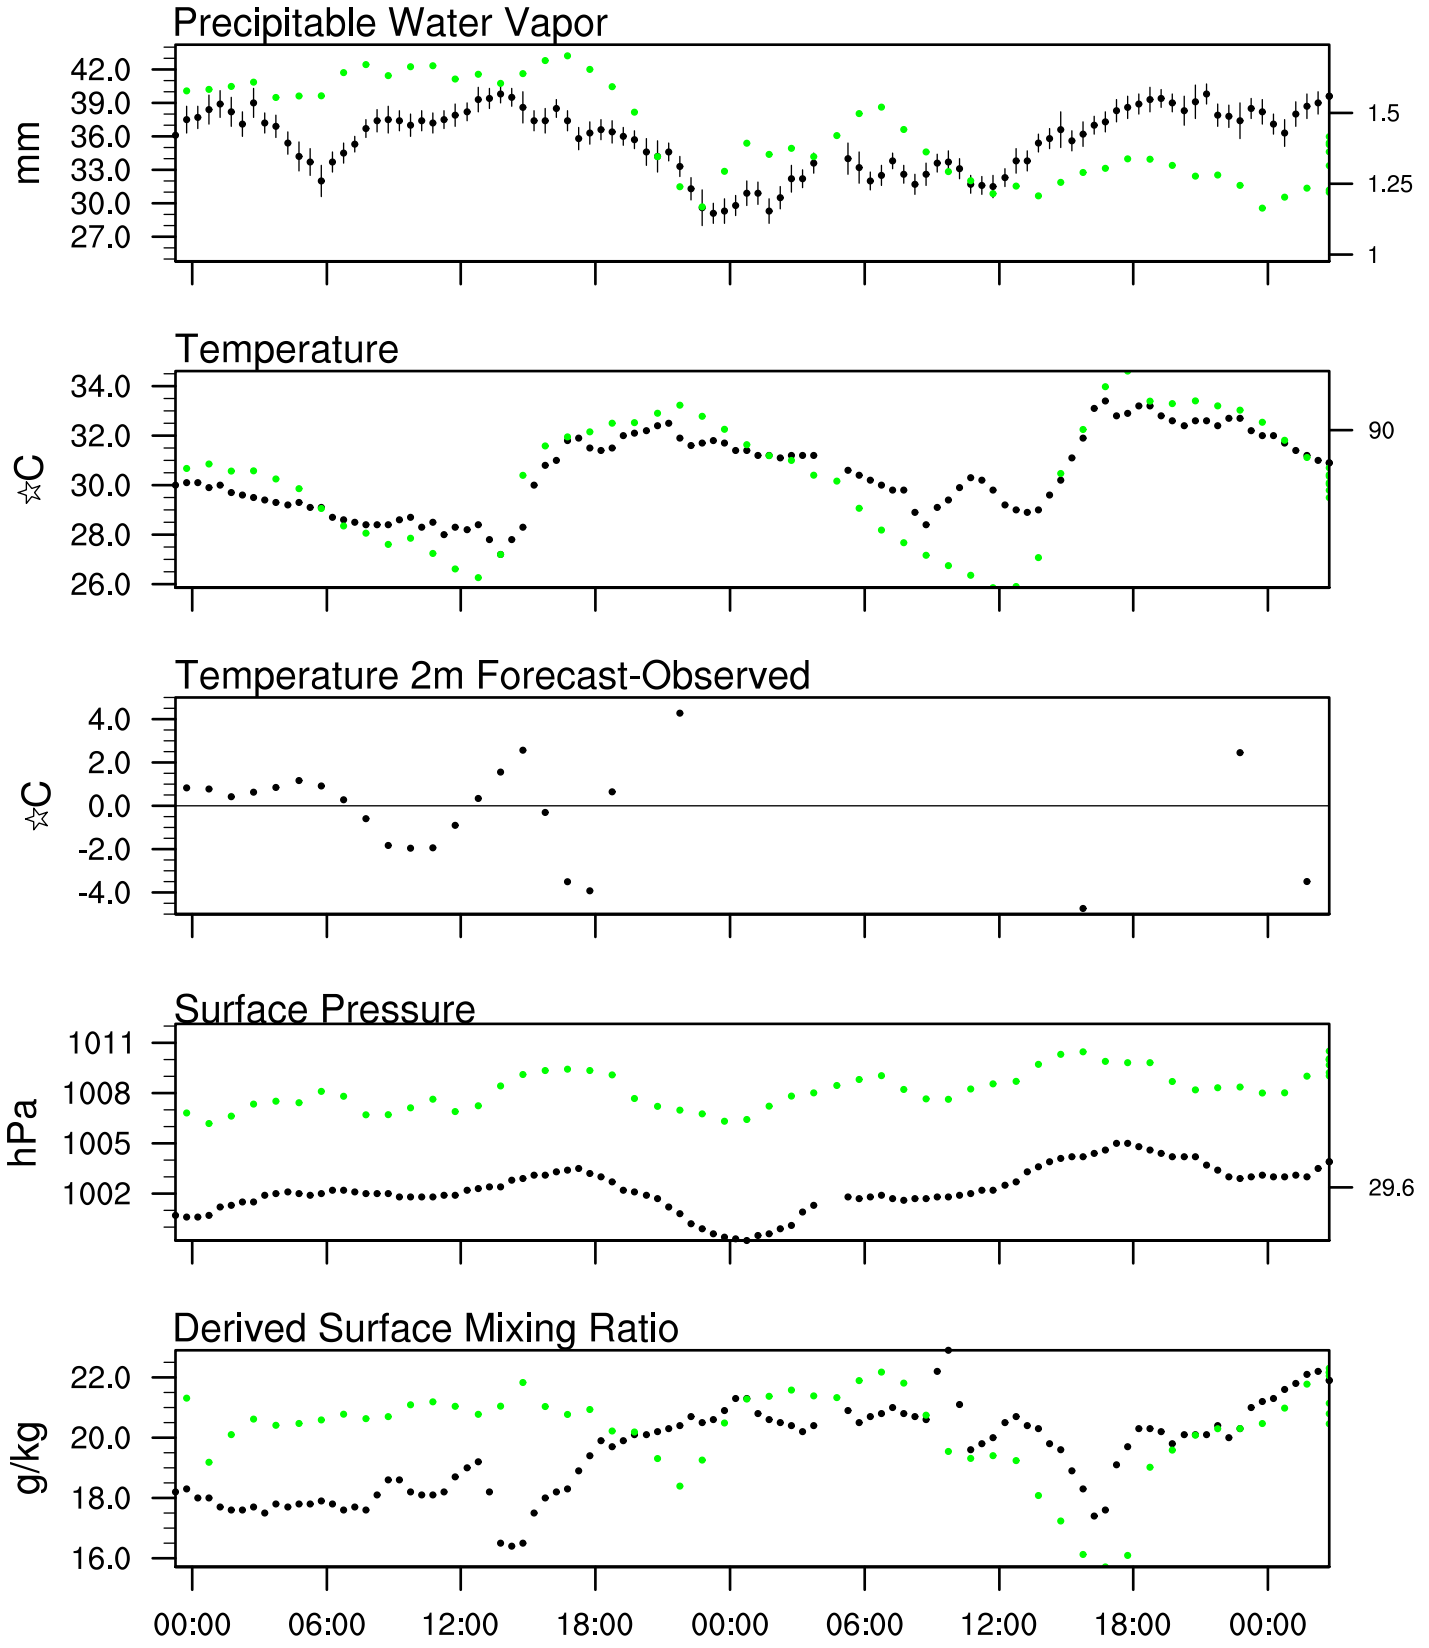

## 8 Sep 2021 23:45 UTC - 12 Sep 2021 12:15 UTC