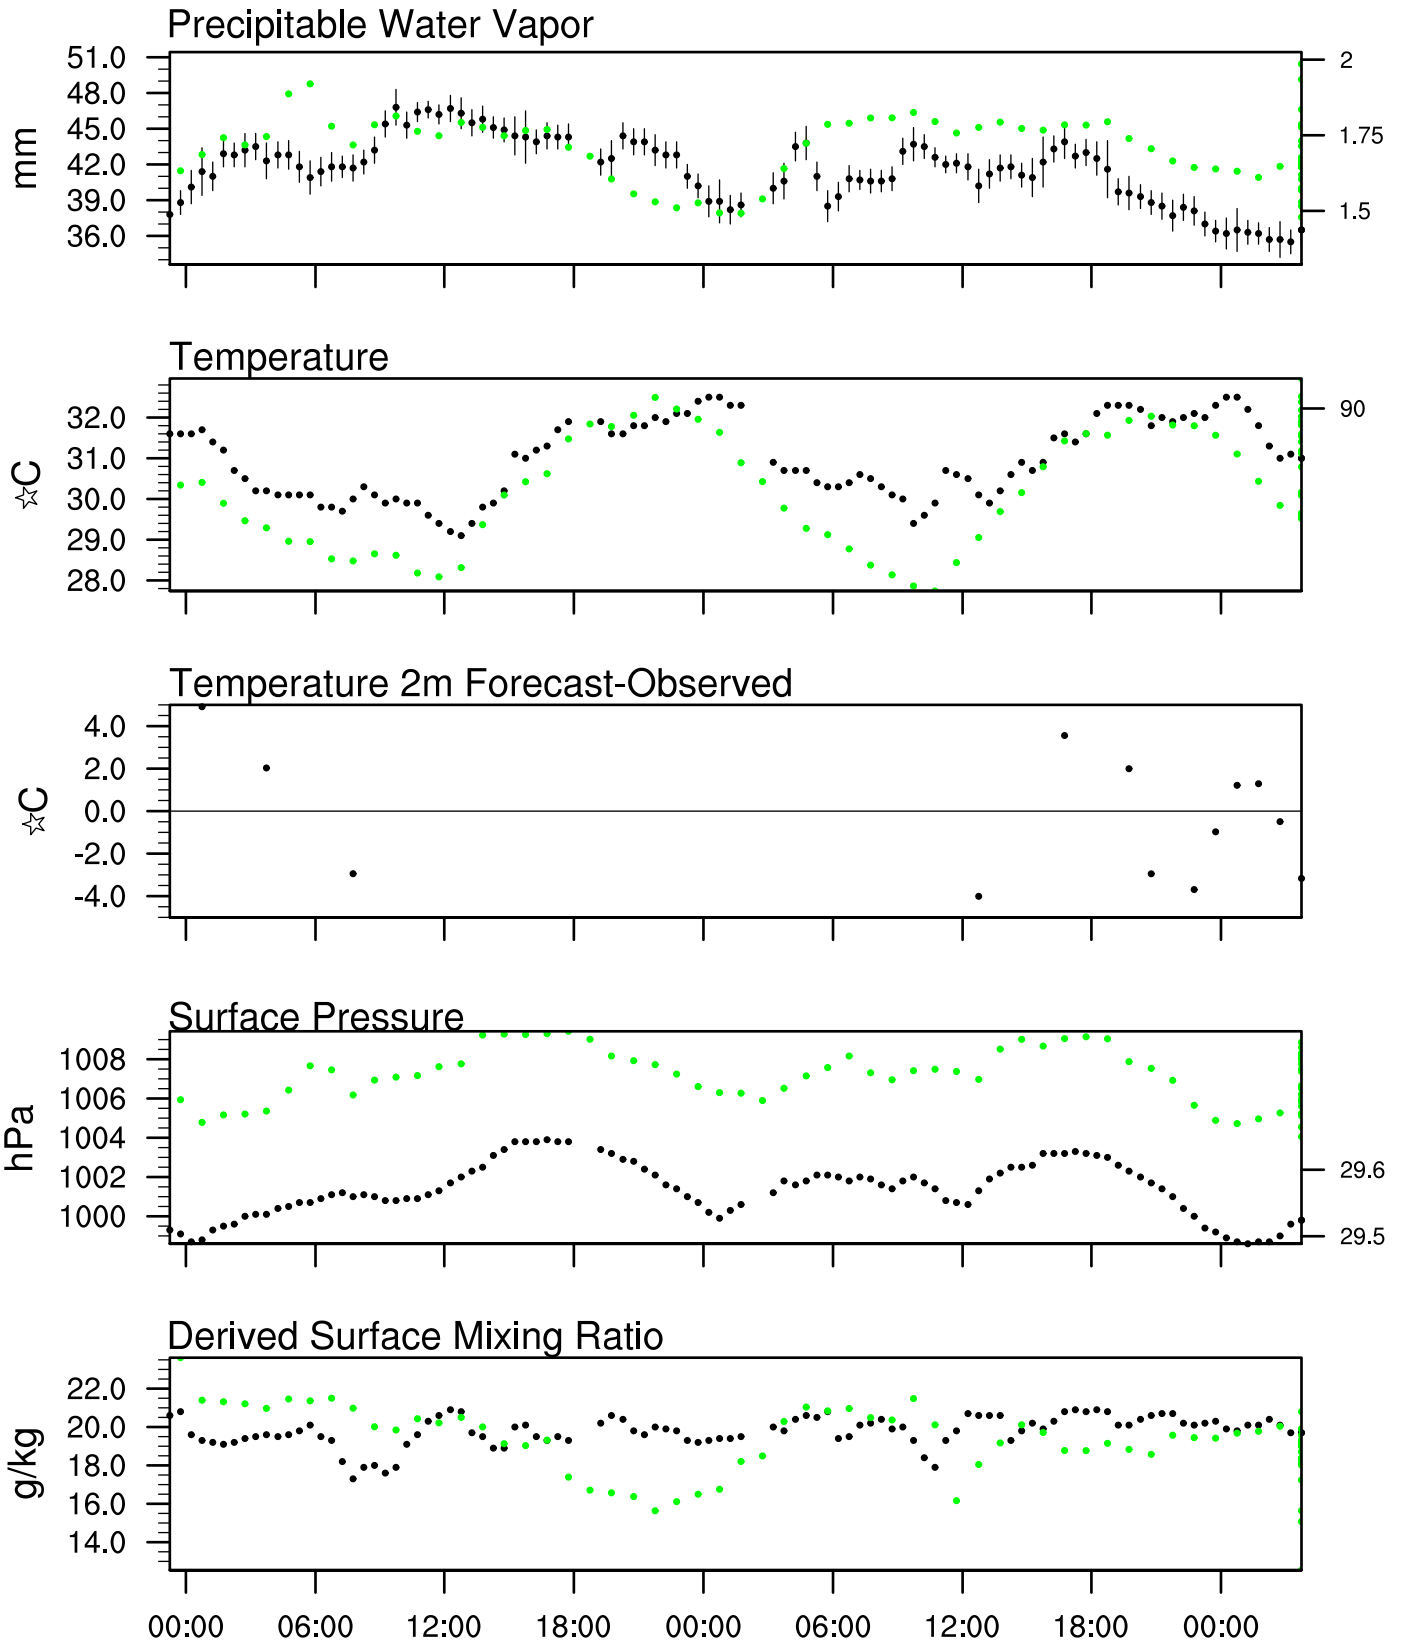

Puerto Penasco, Son

8 Jul 2021 23:45 UTC - 12 Jul 2021 12:15 UTC

Puerto Penasco, Son 8Jul 2021 23Z

Plcl=953 Tlcl[C]=26 Shox=1 Pwat[cm]=4 Cape[J]= 4537

Puerto Penasco, Son 9Jul 2021 11Z

Ptcl=961 Tlcl[C]=24 Shox=-1 Pwat[cm]=4 Cape[J]= 2482