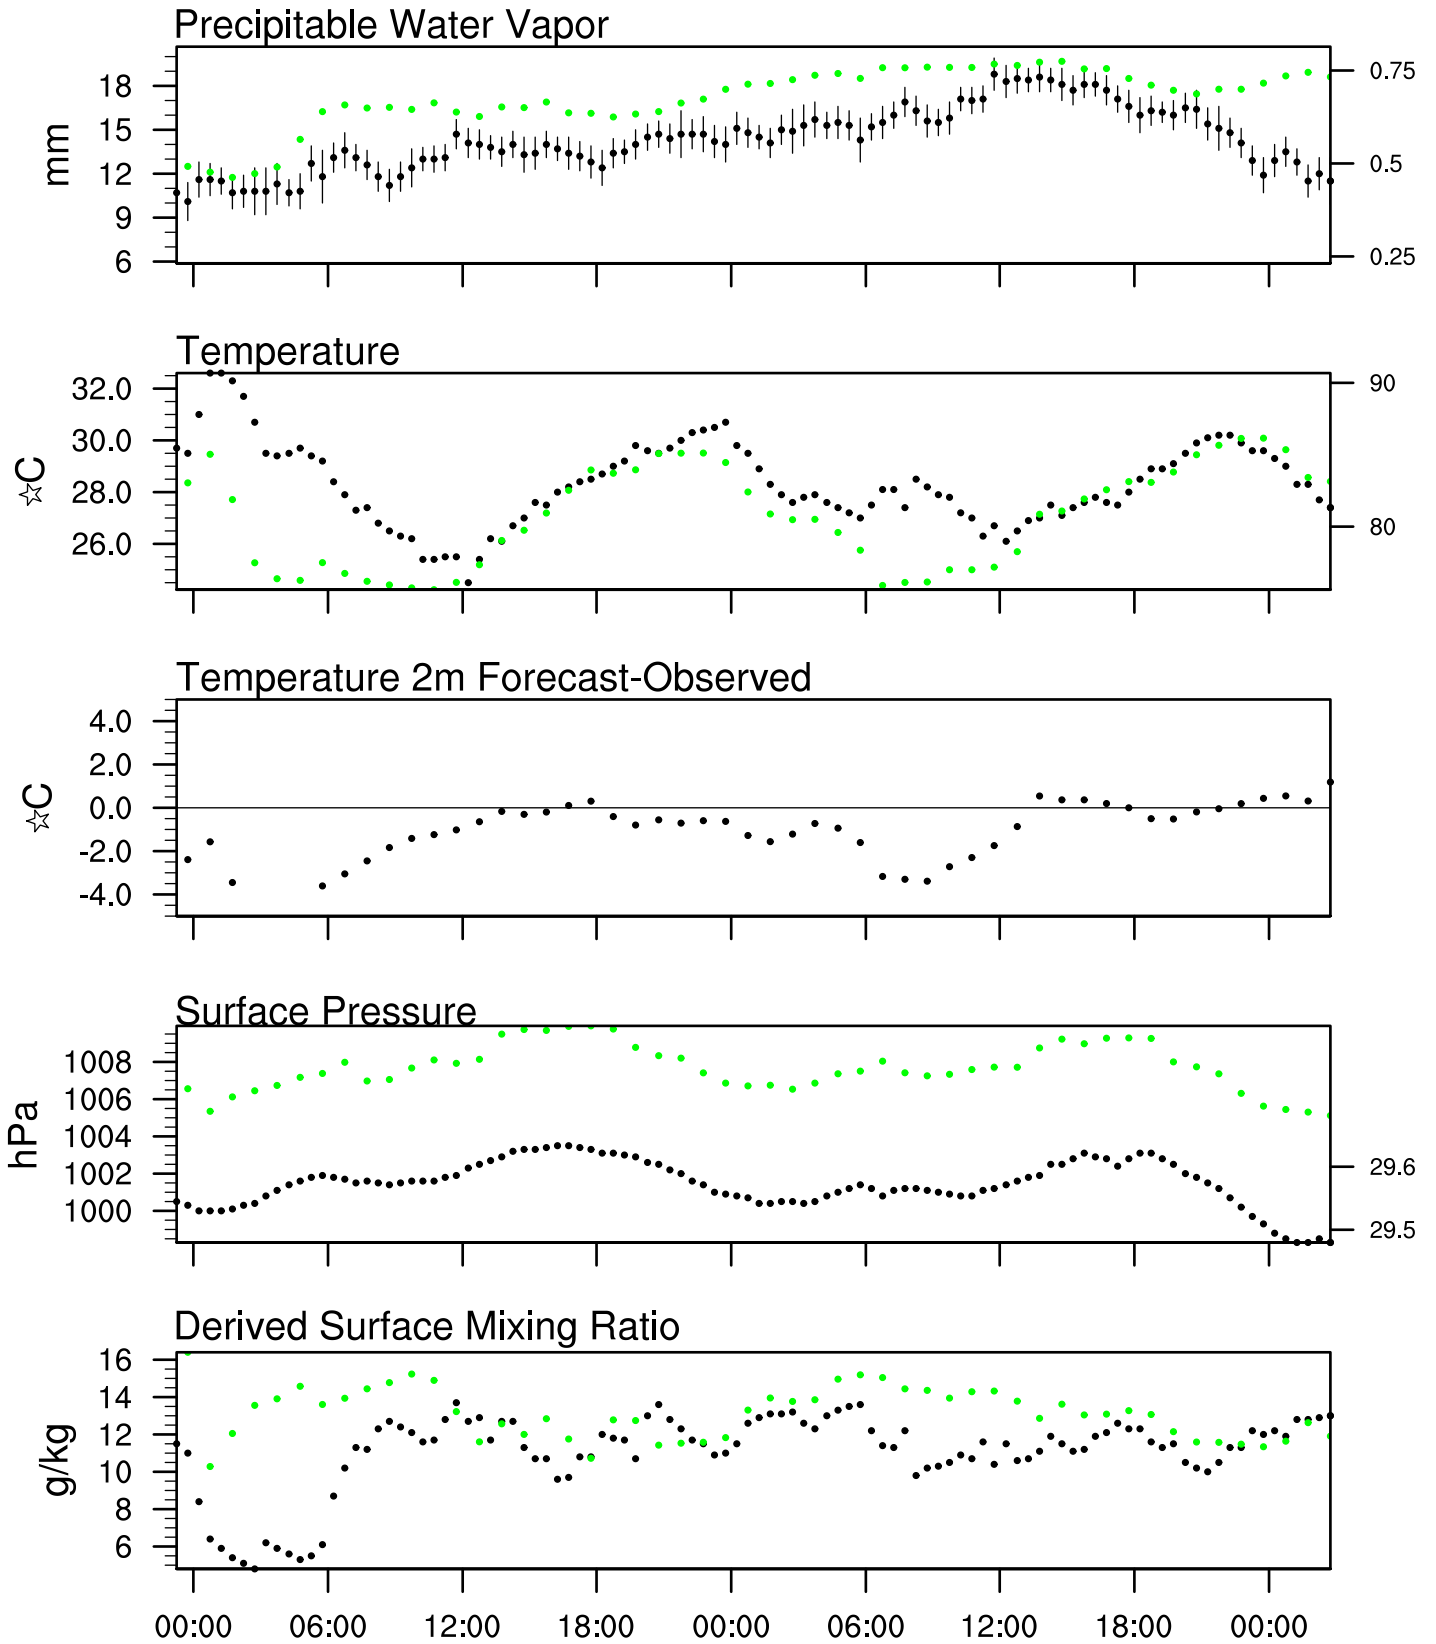

# Puerto Penasco, Son 3Jun 2021 23Z

Ptcl=850 Tlcl[C]=14 Shox=9 Pwat[cm]=1 Cape[J]= 373