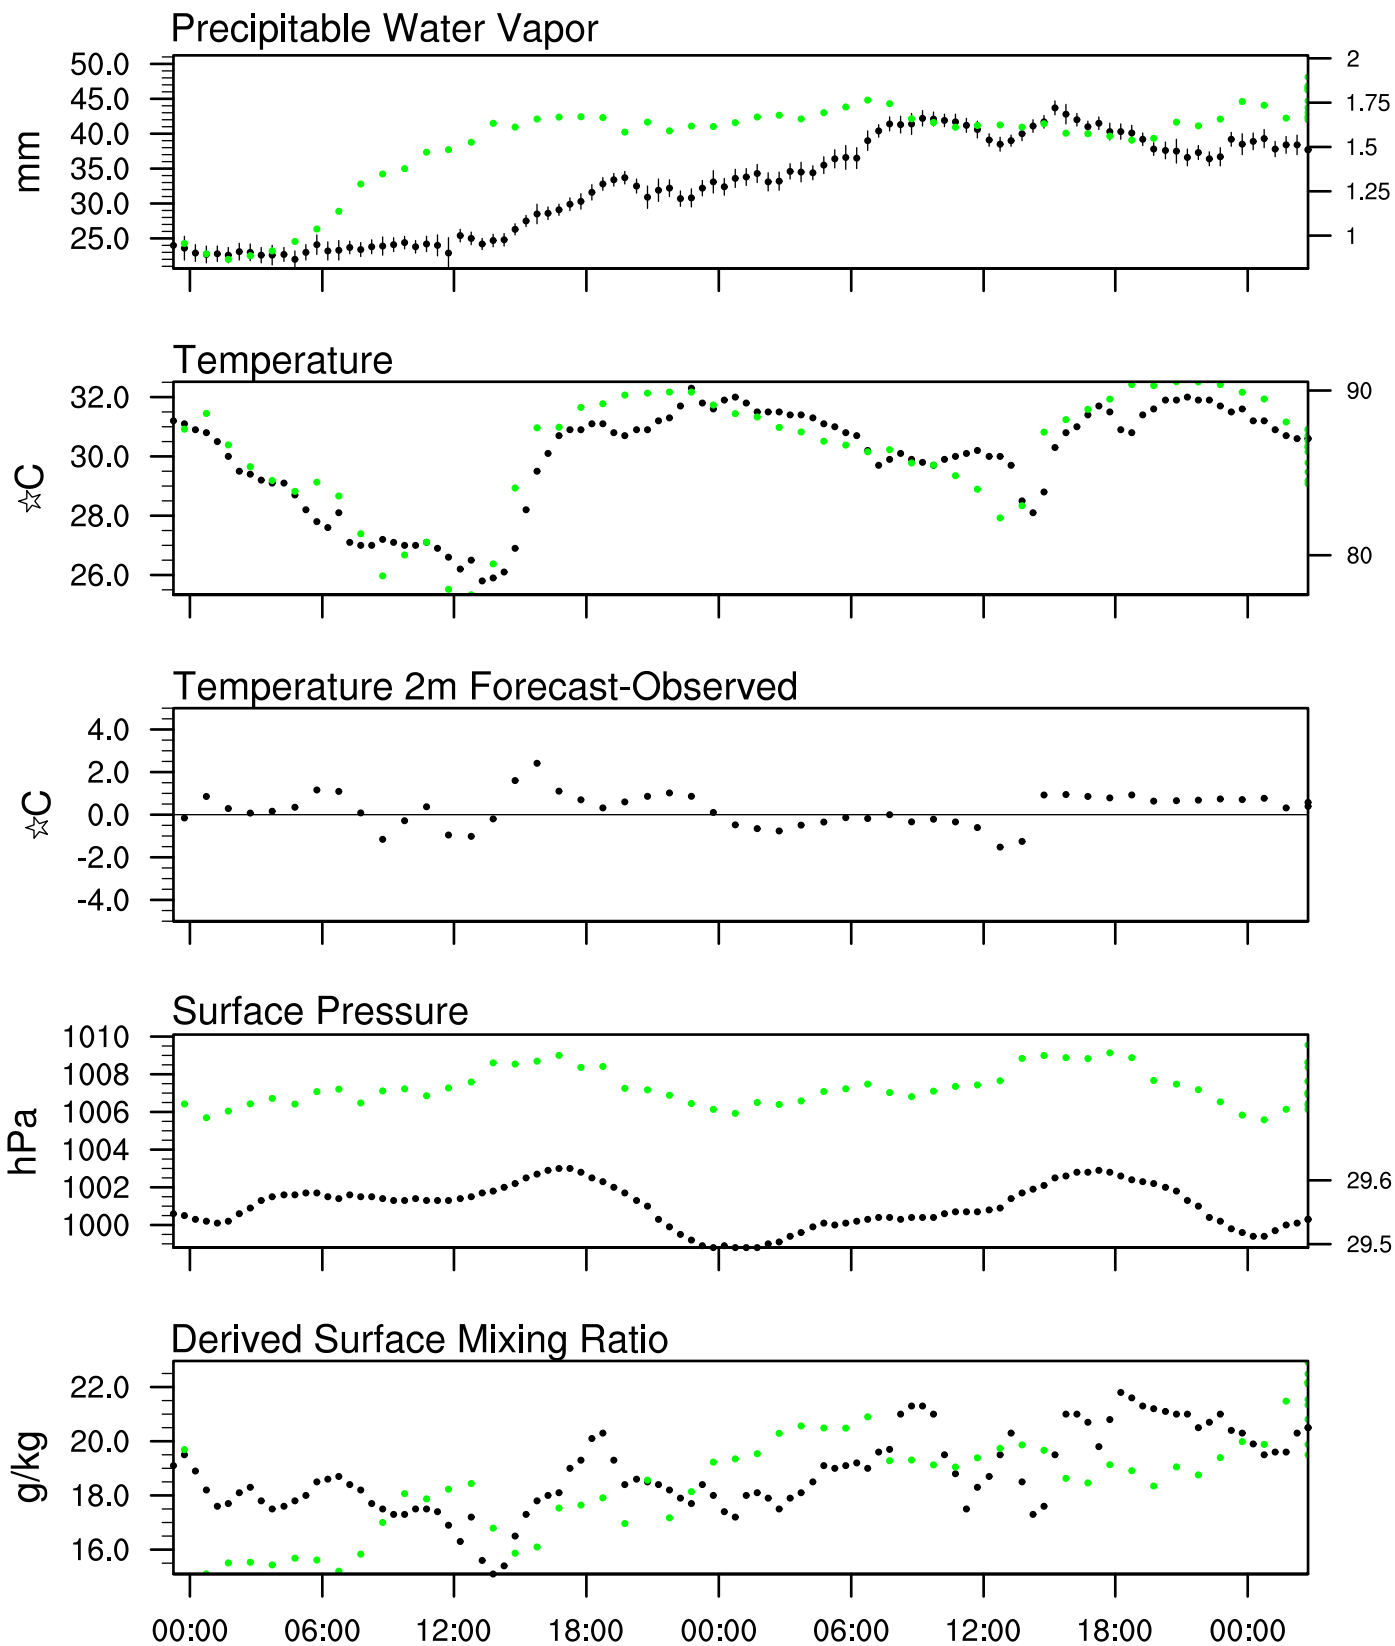

# Puerto Penasco, Son 2Sep 2021 23Z

Plcl=877 Tlcl[C]=19 Shox=4 Pwat[cm]=2 Cape[J]= 1120