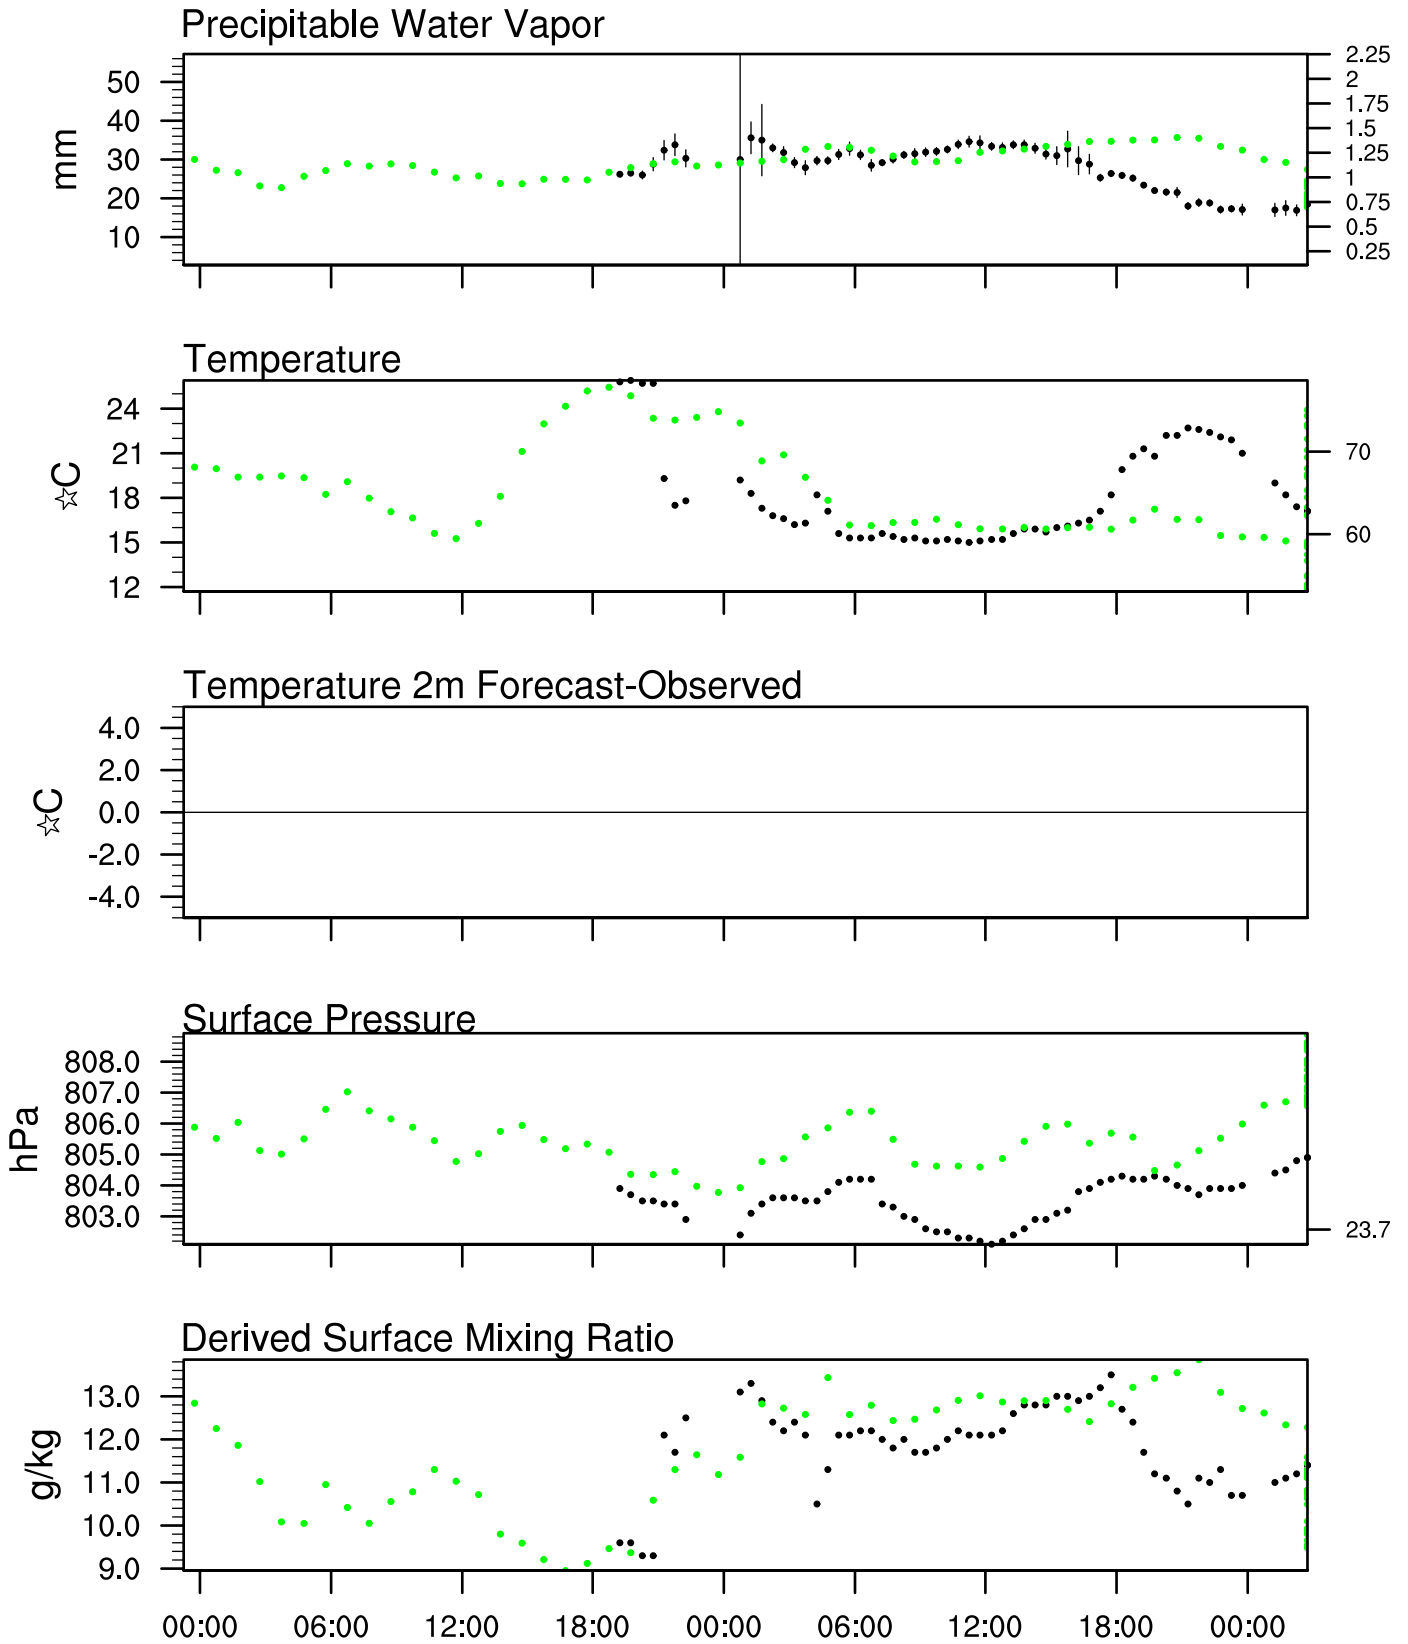

Show Low, AZ

30 Aug 2021 23:45 UTC - 3 Sep 2021 12:15 UTC

Show Low, AZ 30Aug 2021 23Z

Plcl=730 Tlcl[C]=12 Shox=0 Pwat[cm]=3 Cape[J]= 799

Show Low, AZ 31Aug 2021 11Z

Plcl=763 Tlcl[C]=11 Shox=0 Pwat[cm]=3 Cape[J]= 1

Show Low, AZ 31Aug 2021 23Z

Plcl=678 Tlcl[C]=9 Shox=0 Pwat[cm]=3 Cape[J]= 525

Show Low, AZ 1Sep 2021 11Z

Plcl=787 Tlcl[C]=14 Shox=0 Pwat[cm]=3 Cape[J]= 3

Show Low, AZ 1Sep 2021 23Z

Ptcl=791 Tlcl[C]=14 Shox=0 Pwat[cm]=3 Cape[J]= 5

Show Low, AZ 2Sep 2021 11Z

Plcl=775 Tlcl[C]=9 Shox=0 Pwat[cm]=2 Cape[J]= 0

Show Low, AZ 2Sep 2021 23Z

Plcl=670 Tlcl[C]=7 Shox=0 Pwat[cm]=2 Cape[J]= 231

Show Low, AZ 3Sep 2021 11Z

Plcl=757 Tlcl[C]=9 Shox=0 Pwat[cm]=2 Cape[J]= 2