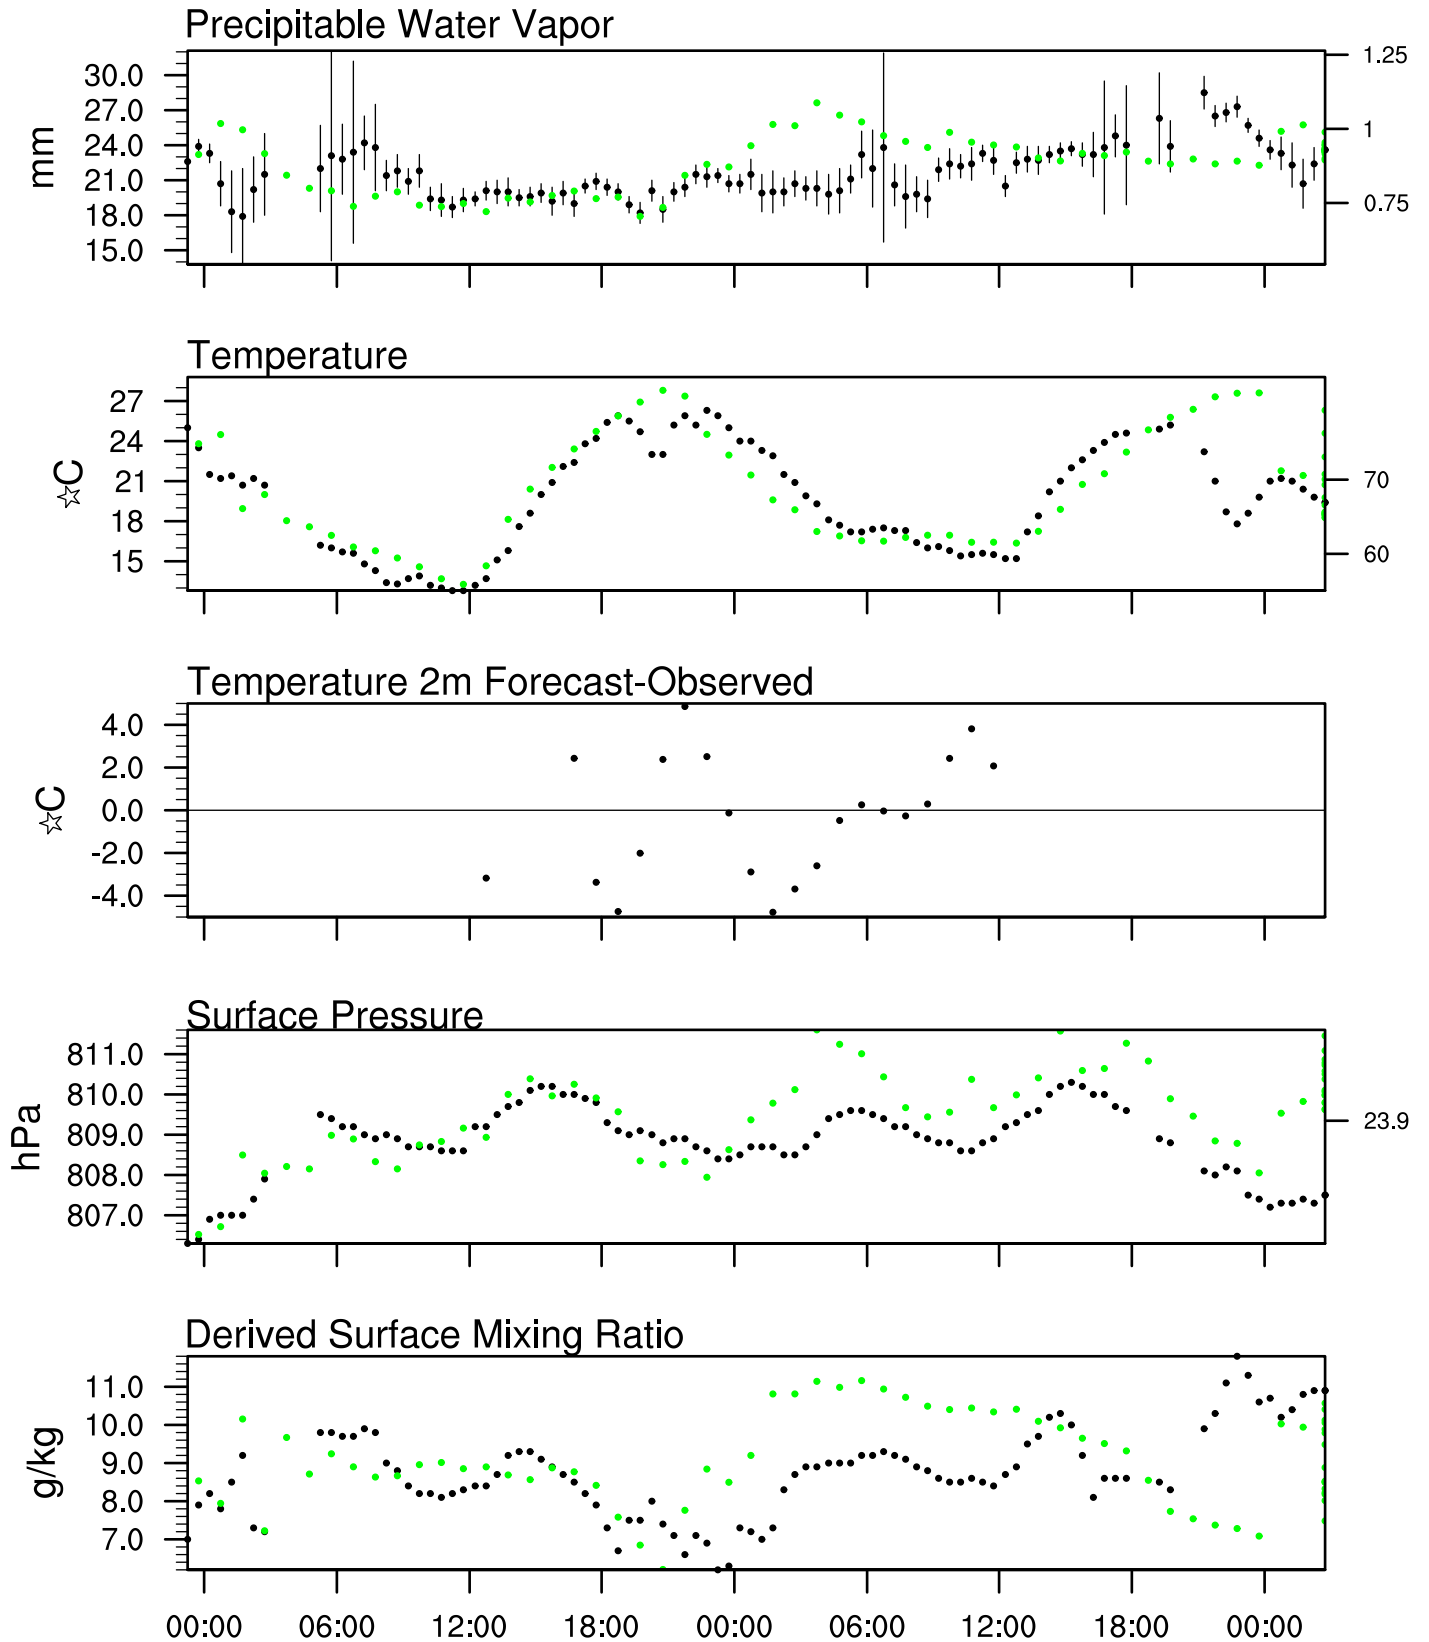

Show Low, AZ

29 Jun 2021 23:45 UTC - 3 Jul 2021 12:15 UTC

Show Low, AZ 29Jun 2021 23Z

Plcl=643 Tlcl[C]=5 Shox=0 Pwat[cm]=2 Cape[J]= 1031

Show Low, AZ 30Jun 2021 11Z

Plcl=749 Tlcl[C]=8 Shox=0 Pwat[cm]=2 Cape[J]= 0

Show Low, AZ 30Jun 2021 23Z

Plcl=653 Tlcl[C]=5 Shox=0 Pwat[cm]=2 Cape[J]= 94

Show Low, AZ 1Jul 2021 11Z

Plcl=746 Tlcl[C]=10 Shox=0 Pwat[cm]=2 Cape[J]= 62

Show Low, AZ 1Jul 2021 23Z

Plcl=596 Tlcl[C]=1 Shox=0 Pwat[cm]=2 Cape[J]= 433

Show Low, AZ 2Jul 2021 11Z

Plcl=687 Tlcl[C]=6 Shox=0 Pwat[cm]=2 Cape[J]= 17

Show Low, AZ 2Jul 2021 23Z

Plcl=595 Tlcl[C]=2 Shox=0 Pwat[cm]=2 Cape[J]= 451

Show Low, AZ 3Jul 2021 11Z

Plcl=722 Tlcl[C]=9 Shox=0 Pwat[cm]=3 Cape[J]= 6