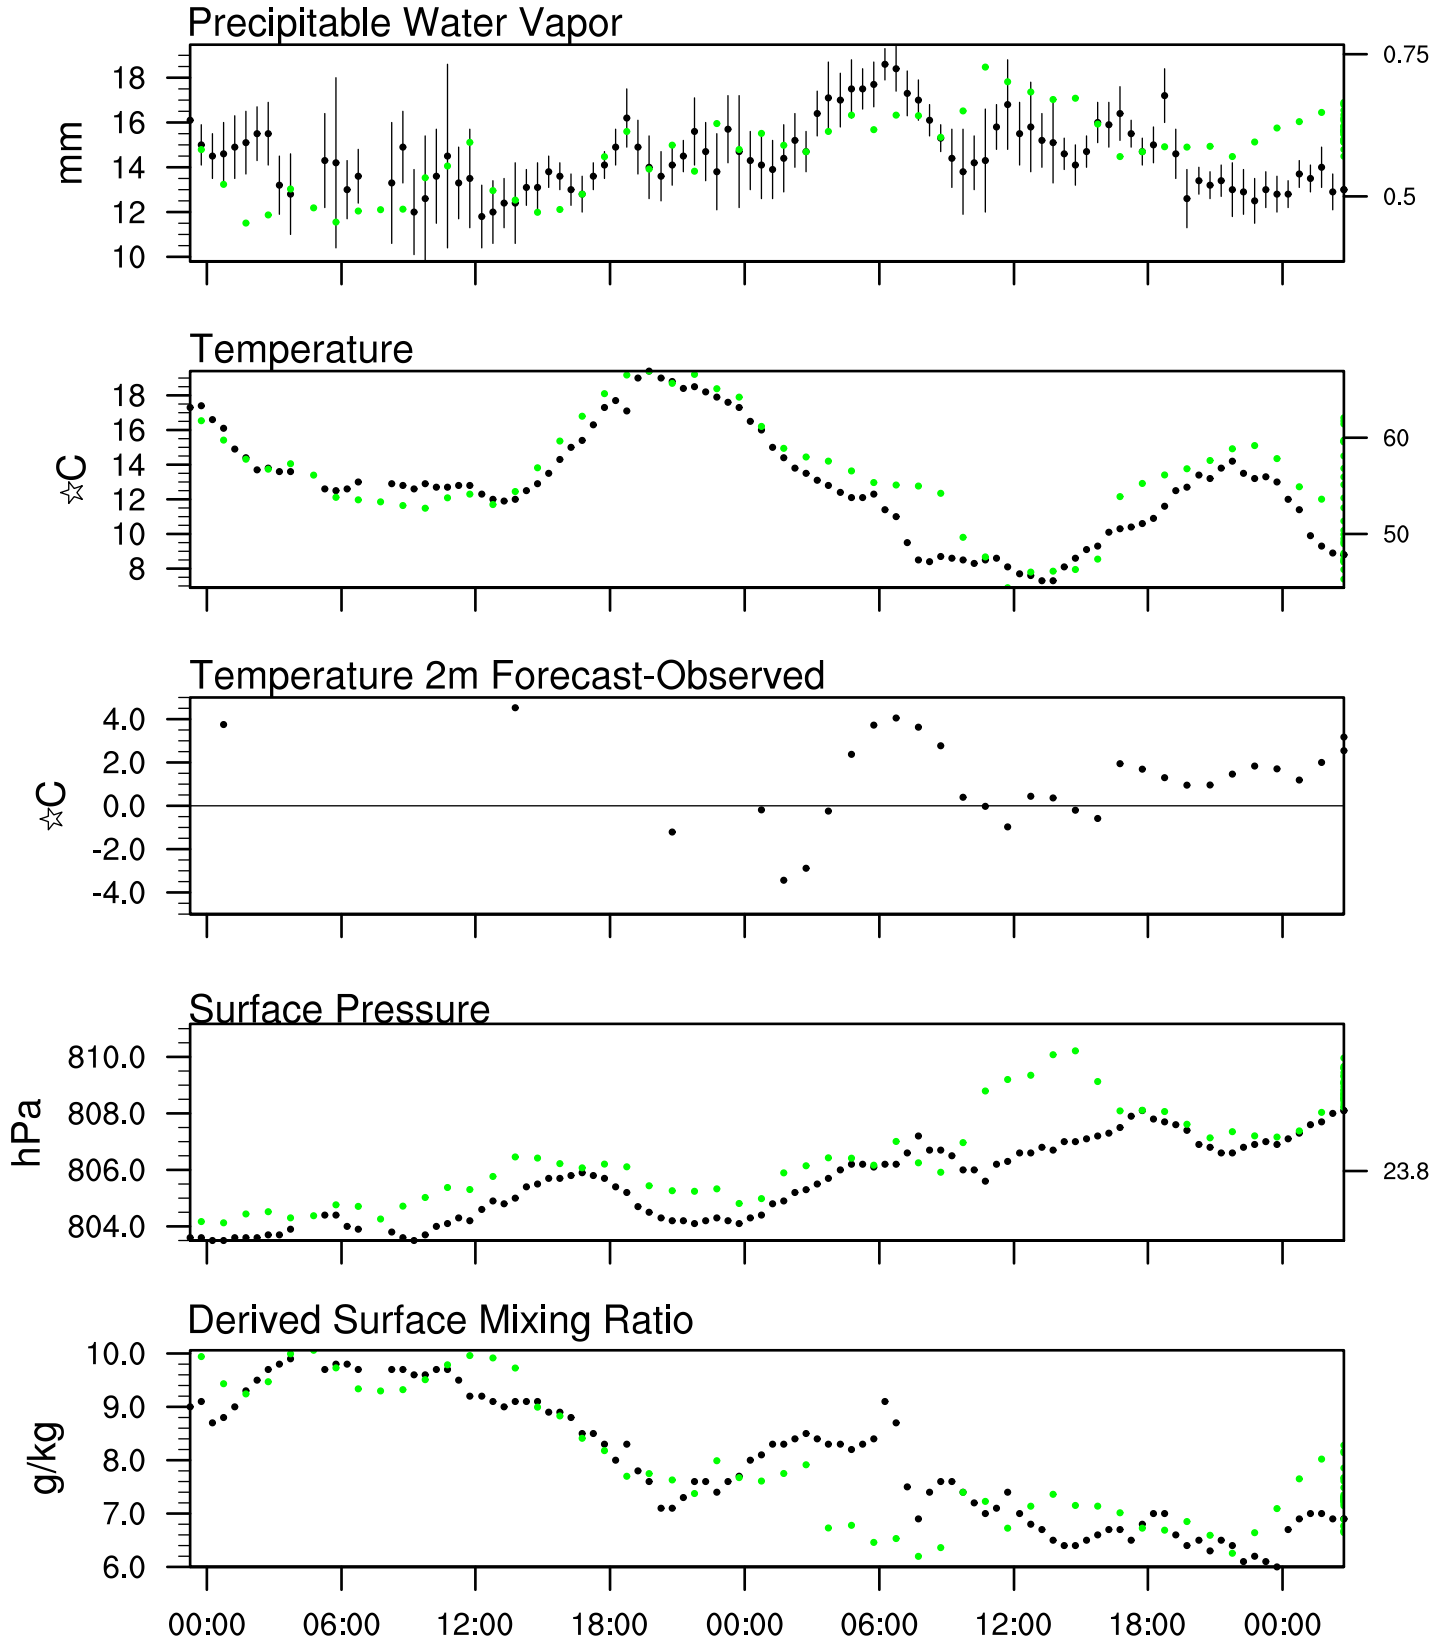

Show Low, AZ

28 Sep 2021 23:45 UTC - 2 Oct 2021 12:15 UTC

Show Low, AZ 28Sep 2021 23Z

Plcl=735 Tlcl[C]=9 Shox=0 Pwat[cm]=1 Cape[J]= 1246

Show Low, AZ 29Sep 2021 11Z

Plcl=779 Tlcl[C]=10 Shox=0 Pwat[cm]=1 Cape[J]= 784

Show Low, AZ 29Sep 2021 23Z

Plcl=682 Tlcl[C]=4 Shox=0 Pwat[cm]=1 Cape[J]= 1326

Show Low, AZ 30Sep 2021 11Z

Plcl=785 Tlcl[C]=4 Shox=0 Pwat[cm]=2 Cape[J]= 0

Show Low, AZ 30Sep 2021 23Z

Plcl=707 Tlcl[C]=3 Shox=0 Pwat[cm]=2 Cape[J]= 0

Show Low, AZ 1Oct 2021 11Z

Plcl=773 Tlcl[C]=5 Shox=0 Pwat[cm]=2 Cape[J]= 0

Show Low, AZ 1Oct 2021 23Z

Plcl=702 Tlcl[C]=4 Shox=0 Pwat[cm]=2 Cape[J]= 35

Show Low, AZ 20Oct 2021 11Z

Plcl=741 Tlcl[C]=2 Shox=0 Pwat[cm]=1 Cape[J]= 0